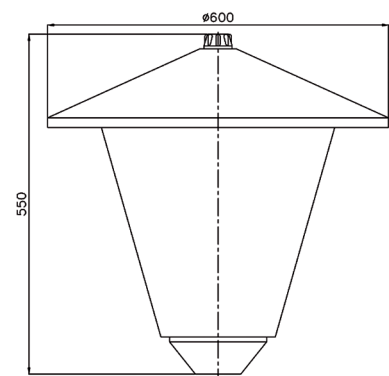

Bovenkap: UV-gestabiliseerd polycarbonaat,
door- en doorgekleurd

Lichtkap: UV-gestabiliseerd polycarbonaat
Lichtbron: LED, TC-L, HSE-I, HSE-E/HST

IP 65

IK 10

Afmetingen in mm:

Technische specificaties

LED	LUMEN LED	LED (W)	SYSTEEM (W)
16	800	5,8	8
16	1050	6,2	8,4
16	1200	6,9	9,1
16	1350	7,8	10
16	1500	8,8	11
16	1600	9,7	11,9
16	1800	11,1	13,2
16	2000	11,9	14
16	2150	12,8	14,9
16	2300	13,4	15,5
16	2500	14,8	16,9
16	2750	16,3	18,4
16	3000	17,9	20

LICHTBRON OVERIG	VERMOGEN (W)
TC-L	1 of 2 x 18
TC-L	1 of 2 x 24
HSE-I	1 x 50
HSE-I	1 x 70
HSE-E/HST	1 x 50
HSE-E/HST	1 x 70
Fitting	E27

LED 4000K 1600 LM	
Egem / Uh	3 lux / 0,2 Uh
Profiel	6 meter + 2 meter trottoir
Masthoogte	4 meter
Mastafstand	24 meter

TC-L 24 W	
Egem / Uh	3 lux / 0,2 Uh
Profiel	6 meter + 2 meter trottoir
Masthoogte	4 meter
Mastafstand	25 meter

Productspecificaties

- lichtkap van polycarbonaat, ijsmotief
- bovenkap van polycarbonaat, door- en doorgekleurd zwart (RAL 9005) of grijs (RAL 7032)
- UniCliq-unit
- opzetmaat 60 mm
- massa: ± 8 kg (afhankelijk van uitvoering)
- windvangend oppervlak: ± 0,15 m²
- veiligheidsklasse I
- montage-, installatie- en onderhoudsvriendelijk
- spanning: 230 / 240 V, 50 Hz
- RA-waarde: > 70
- kleurtemperatuur neutraal wit (4000K) of warm wit (3000K)
- verwachte levensduur HR: 100.000 (L80 / F10)