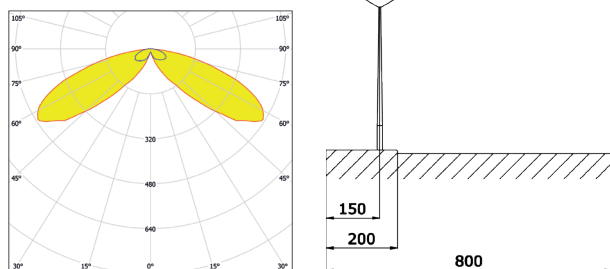

Bovenkap: UV-gestabiliseerd polycarbonaat,
door- en doorgekleurd

Lichtkap: UV-gestabiliseerd polycarbonaat
Lichtbron: LED, TC-L, HSE-I, HSE-E/HST

IP 65

IK 10

Afmetingen in mm:

Technische specificaties

LED	LUMEN LED	LED (W)	SYSTEEM (W)
16	800	5,8	8
16	1050	6,2	8,4
16	1200	6,9	9,1
16	1350	7,8	10
16	1500	8,8	11
16	1600	9,7	11,9
16	1800	11,1	13,2
16	2000	11,9	14
16	2150	12,8	14,9
16	2300	13,4	15,5
16	2500	14,8	16,9
16	2750	16,3	18,4
16	3000	17,9	20

TC-L 24 W	
Egem / Uh	3 lux / 0,2 Uh
Profiel	6 meter + 2 meter trottoir
Masthoogte	4 meter
Mastafstand	25 meter

Productspecificaties

- lichtkap van polycarbonaat, ijsmotief
- bovenkap van polycarbonaat, door- en doorgekleurd zwart (RAL 9005) of grijs (RAL 7032)
- UniCliq-unit
- opzetmaat 60 mm
- massa: ± 8 kg (afhankelijk van uitvoering)
- windvangend oppervlak: ± 0,15 m²
- veiligheidsklasse I
- montage-, installatie- en onderhoudsvriendelijk
- spanning: 230 / 240 V, 50 Hz
- RA-waarde: > 70
- kleurtemperatuur neutraal wit (4000K) of warm wit (3000K)
- verwachte levensduur HR: 100.000 (L80 / F10)

Opties

- opzetmaat 76 mm
- andere RAL-kleur
- conische of verjongde mast, excl. Faget-kast
- dimbaar
- veiligheidsklasse II
- verschillende lensconfiguraties (alleen bij LED)

LED (ijsmotief)

Bezoek onze website voor de meest actuele informatie