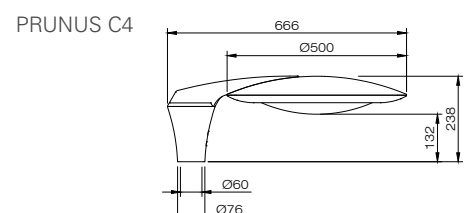

PRUNUS C

Toepassingsgebieden

- woonwijken
- pleinen
- parken
- bedrijventerreinen
- wijkontsluitingswegen
- stads- en dorpscentra
- vrijliggende fietspaden
- parkeerterreinen

Bovenkap: aluminium, gecoat

Lichtkap: UV-gestabiliseerd polycarbonaat, helder (C1 / C2), gestructureerd polycarbonaat (C3), veiligheidsglas helder (C4)

Lichtbron: LED

Classificatie: IP 66

Slagvastheid: IK 10

Afmetingen in mm: