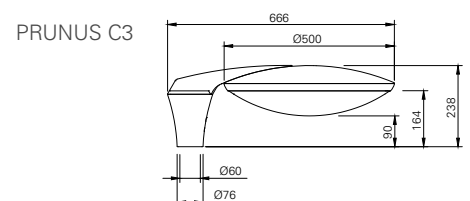

PRUNUS C

Toepassingsgebieden

- woonwijken
- pleinen
- parken
- bedrijventerreinen
- wijkontsluitingswegen
- stads- en dorpscentra
- vrijliggende fietspaden
- parkeerterreinen

Bovenkap: aluminium, gecoat

Lichtkap: UV-gestabiliseerd polycarbonaat, helder (C1 / C2), gestructureerd polycarbonaat (C3), veiligheidsglas helder (C4)

Lichtbron: LED

Classificatie: IP 66

Slagvastheid: IK 10

Afmetingen in mm: