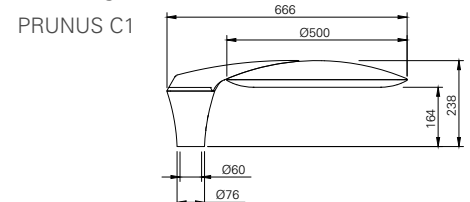

PRUNUS C

Toepassingsgebieden

- woonwijken
- pleinen
- parken
- bedrijventerreinen
- wijkontsluitingswegen
- stads- en dorpscentra
- vrijliggende fietspaden
- parkeerterreinen

Bovenkap: aluminium, gecoat

Lichtkap: UV-gestabiliseerd polycarbonaat, helder (C1 / C2), gestructureerd polycarbonaat (C3), veiligheidsglas helder (C4)

Lichtbron: LED

Classificatie: IP 66

Slagvastheid: IK 10

Afmetingen in mm: