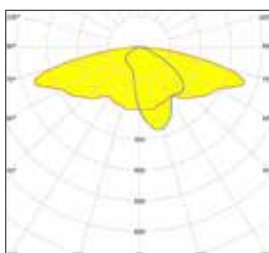

L2WG4 - 1600 lumen - LCA-2