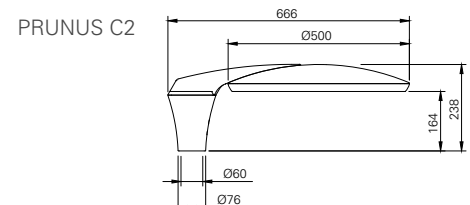

PRUNUS C

Toepassingsgebieden

- woonwijken
- pleinen
- parken
- bedrijventerreinen
- wijkontsluitingswegen
- stads- en dorpscentra
- vrijliggende fietspaden
- parkeerterreinen

Bovenkap: aluminium, gecoat

Lichtkap: UV-gestabiliseerd polycarbonaat, helder (C1 / C2), gestructureerd polycarbonaat (C3), veiligheidsglas helder (C4)

Lichtbron: LED

Classificatie: IP 66

Slagvastheid: IK 10

Afmetingen in mm: