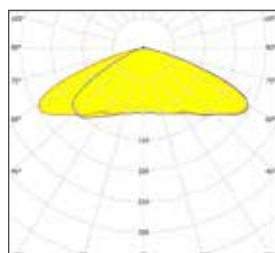

L2WG4 - 2300 lumen - LC-S