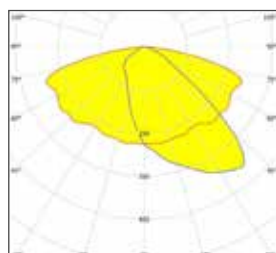

**RGB LED-ring (optioneel)**

- RGB LED-ring: acrylaat semi-transparant

Kleuren kunnen afwijken van de werkelijkheid.

C1 - asymmetrisch breedstralend

C1 - rondstralend

C1 - asymmetrisch smalstralend

C1 - asymmetrisch