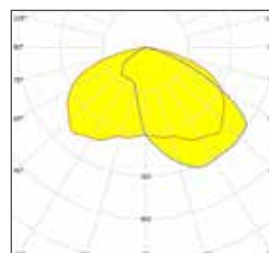

**RGB LED-ring (optioneel)**

- RGB LED-ring: acrylaat semi-transparant

Kleuren kunnen afwijken van de werkelijkheid.

C1 - asymmetrisch breedstralend

C1 - rondstralend

C1 - asymmetrisch smalstralend

C1 - asymmetrisch

L2WG4 - 2000 lumen - LC-N

L2WG4 - 2300 lumen - LC-S

L2WG4 - 1600 lumen - LCA-2

L2WG4 - 2000 lumen - LC-O

Bezoek onze website voor de meest actuele informatie

[www.lightronics.nl](http://www.lightronics.nl)