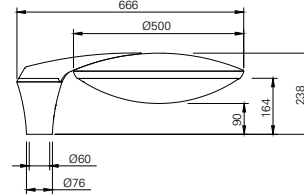

Kleuren kunnen afwijken van de werkelijkheid.

AFMETINGEN PRUNUS C IN MM

PRUNUS C1

PRUNUS C2

PRUNUS C3

PRUNUS C4

SMART CITY READY (optioneel)

Zhaga book 18 connector en schroefdop (waterdicht, IP66)