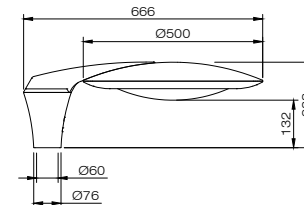

Kleuren kunnen afwijken van de werkelijkheid.

AFMETINGEN PRUNUS C IN MM

PRUNUS C1

PRUNUS C2

PRUNUS C3

PRUNUS C4

SMART CITY READY (optioneel)

Zhaga book 18 connector en schroefdop (waterdicht, IP66)