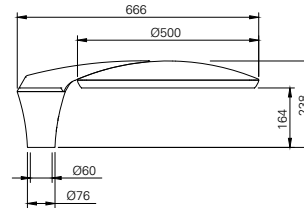

Kenmerken

IP 66

IK 10

CE

OPTIE

PRODUCTSPECIFICATIES

- Bovenkap: aluminium, gecoat
- Standaardkleur: RAL 7016
- Vlakke lichtkap (C1 / C2): helder polycarbonaat
- Lensvormige lichtkap (C3 / C4): helder gestructureerd polycarbonaat (C3), helder veiligheidsglas (C4)
- Opzetmaat: 60 mm / 76 mm
- Gewicht: ± 5 kg (afhankelijk van uitvoering)
- Windvangend oppervlak voorkant: 0,05 m² (C1 / C2), 0,07 m² (C3), 0,06 m² (C4)
- Windvangend oppervlak zijkant: 0,06 m² (C1 / C2), 0,08 m² (C3), 0,07 m² (C4)
- Veiligheidsklasse: I
- Montage-, installatie- en onderhoudsvriendelijk
- Spanning: 230/240 V, 50 Hz
- Standaard Surge Protection (CM/DM): 8 kV / 6 k
- Standaard kabeltype H05BQ-F (3 x 1 mm²)
- Verwachte levensduur 100.000 uur bij T-omgeving = 25°C (L96/F10)
- RA-waarde > 70
- Kleurtemperatuur neutraal wit (4000K) of warm wit (3000K)
- Verschillende lichtverdelingen
- LED2WELL-Core

Kleuren kunnen afwijken van de werkelijkheid.

AFMETINGEN PRUNUS C IN MM

PRUNUS C1

PRUNUS C2

PRUNUS C3

PRUNUS C4

SMART CITY READY (optioneel)

Zhaga book 18 connector en schroefdop (waterdicht, IP66)