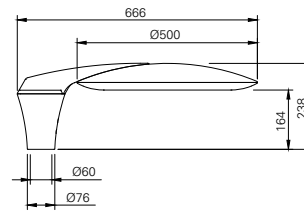

Kenmerken

IP 66

IK 10

CE

OPTIE

PRODUCTSPECIFICATIES

- Bovenkap: aluminium, gecoat
- Standaardkleur: RAL 7016
- Vlakke lichtkap (C1 / C2): helder polycarbonaat
- Lensvormige lichtkap (C3 / C4): helder gestructureerd polycarbonaat (C3), helder veiligheidsglas (C4)
- Opzetmaat: 60 mm / 76 mm
- Gewicht: ± 5 kg (afhankelijk van uitvoering)
- Windvangend oppervlak voorkant: 0,05 m² (C1 / C2), 0,07 m² (C3), 0,06 m² (C4)
- Windvangend oppervlak zijkant: 0,06 m² (C1 / C2), 0,08 m² (C3), 0,07 m² (C4)
- Veiligheidsklasse: I
- Montage-, installatie- en onderhoudsvriendelijk
- Spanning: 230/240 V, 50 Hz
- Standaard Surge Protection (CM/DM): 8 kV / 6 k
- Standaard kabeltype H05BQ-F (3 x 1 mm²)
- Verwachte levensduur 100.000 uur bij T-omgeving = 25°C (L96/F10)
- RA-waarde > 70
- Kleurtemperatuur neutraal wit (4000K) of warm wit (3000K)
- Verschillende lichtverdelingen
- LED2WELL-Core

Kleuren kunnen afwijken van de werkelijkheid.

AFMETINGEN PRUNUS C IN MM

PRUNUS C1

PRUNUS C2

PRUNUS C3

PRUNUS C4

SMART CITY READY (optioneel)

Zhaga book 18 connector en schroefdop (waterdicht, IP66)