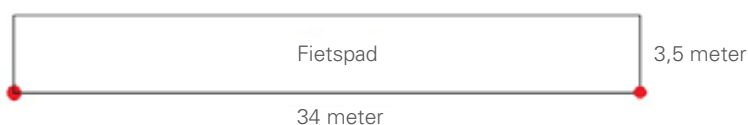

Lichtbron: LED

Classificatie: IP 66

Slagvastheid: IK 10 (aluminium behuizing)

Afmetingen in mm:

maststuk 48/60 (opschuif)

maststuk 48/60 (opzet)

maststuk 76 (opzet)

STRAAT- EN TERREINVERLICHTING - KOFFERARMATUUR

BRISA-EXL-1-12 LED-4000K-800 LM- 7,8 W

BRISA-EXL-1-12 LED-4000K-1200 LM- 9,1 W

BRISA EXL

Productspecificaties

- uitvoering standaard in 12 LEDs
- kleurtemperatuur standaard neutraal wit (4000K) of warm wit (3000K)
- Externe lenzen met rubber afgedicht
- LED voorzien van 1 lichtverdeling
- RA-waarde: > 70
- mastbevestiging (afzonderlijke maststukken)
 - t.b.v mastdiameter 60 mm / 48 mm (zowel opschuif als opzet).
 - t.b.v. mastdiameter 76 mm (alleen opzet)
- tilthoek instelbaar van 0 tot 15° (bij opzet 60 mm 0 tot 15°, bij opschuif 48/60 mm -15 tot 0°, bij opzet 76 mm 0 tot 10°)
- veiligheidsklasse: I
- spanning: 230 / 240 V, 50 Hz
- massa: ± 6 kg (afhankelijk van uitvoering)
- windvangend oppervlak: ± 0,01 m² (voorkant), ± 0,03 m² (zijkant)
- montage-, installatie- en onderhoudsvriendelijk