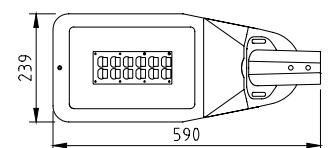

Lichtbron: LED

Classificatie: IP 66

Slagvastheid: IK 10 (aluminium behuizing)

Afmetingen in mm:

maststuk 48/60 (opschuif)

maststuk 48/60 (opzet)

maststuk 76 (opzet)

STRAAT- EN TERREINVERLICHTING - KOFFERARMATUUR

BRISA-EXL-1-12 LED-4000K-800 LM- 7,8 W

BRISA-EXL-1-12 LED-4000K-1200 LM- 9,1 W

BRISA EXL

Productspecificaties

- uitvoering standaard in 12 LEDs
- kleurtemperatuur standaard neutraal wit (4000K) of warm wit (3000K)
- Externe lenzen met rubber afgedicht
- LED voorzien van 1 lichtverdeling
- RA-waarde: > 70
- mastbevestiging (afzonderlijke maststukken)
 - t.b.v mastdiameter 60 mm / 48 mm (zowel opschuif als opzet).
 - t.b.v. mastdiameter 76 mm (alleen opzet)
- tilthoek instelbaar van 0 tot 15° (bij opzet 60 mm 0 tot 15°, bij opschuif 48/60 mm -15 tot 0°, bij opzet 76 mm 0 tot 10°)
- veiligheidsklasse: I
- spanning: 230 / 240 V, 50 Hz
- massa: ± 6 kg (afhankelijk van uitvoering)
- windvangend oppervlak: ± 0,01 m² (voorkant), ± 0,03 m² (zijkant)
- montage-, installatie- en onderhoudsvriendelijk