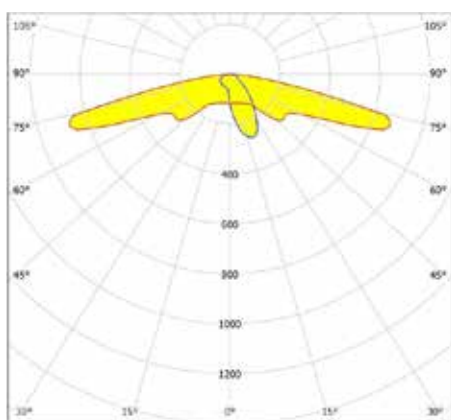

* Voor een actueel lumen-vermogen overzicht kijkt u op: www.lightronics.nl

** L80 / F10

| | BRISA-EXL1-800 LM | BRISA-EXL-1-1200 LM |
|-------------|-------------------|---------------------|
| Egem / Uh | 3,0 lux / 0,20 | 3,0 lux / 0,20 |
| Masthoogte | 4 m | 5 m |
| Mastafstand | 34 m | 40 m |

BRISA-EXL-1-12 LED-4000K-800 LM- 7,8 W

BRISA-EXL-1-12 LED-4000K-1200 LM- 9,1 W

BRISA EXL

Productspecificaties

- uitvoering standaard in 12 LEDs
- kleurtemperatuur standaard neutraal wit (4000K) of warm wit (3000K)
- Externe lenzen met rubber afgedicht
- LED voorzien van 1 lichtverdeling
- RA-waarde: > 70
- mastbevestiging (afzonderlijke maststukken)
 - t.b.v mastdiameter 60 mm / 48 mm (zowel opschuif als opzet).
 - t.b.v. mastdiameter 76 mm (alleen opzet)
- tilthoek instelbaar van 0 tot 15° (bij opzet 60 mm 0 tot 15°, bij opschuif 48/60 mm -15 tot 0°, bij opzet 76 mm 0 tot 10°)
- veiligheidsklasse: I
- spanning: 230 / 240 V, 50 Hz
- massa: ± 6 kg (afhankelijk van uitvoering)
- windvangend oppervlak: ± 0,01 m² (voorkant), ± 0,03 m² (zijkant)
- montage-, installatie- en onderhoudsvriendelijk