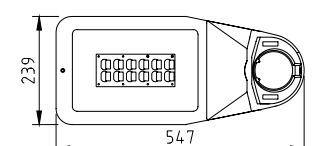

Lichtbron: LED

Classificatie: IP 66

Slagvastheid: IK 10 (aluminium behuizing)

Afmetingen in mm:

maststuk 48/60 (opschuif)

maststuk 48/60 (opzet)

maststuk 76 (opzet)

STRAAT- EN TERREINVERLICHTING - KOFFERARMATUUR