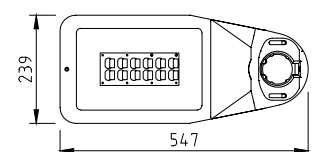

Lichtbron: LED

Classificatie: IP 66

Slagvastheid: IK 10 (aluminium behuizing)

Afmetingen in mm:

maststuk 48/60 (opschuif)

maststuk 48/60 (opzet)

maststuk 76 (opzet)

STRAAT- EN TERREINVERLICHTING - KOFFERARMATUUR