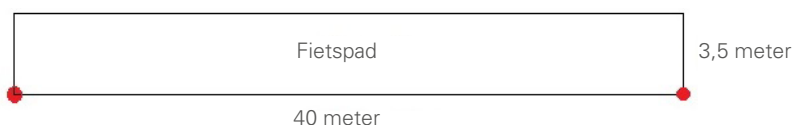

* Voor een actueel lumen-vermogen overzicht kijkt u op: www.lightronics.nl

** L80 / F10

| | BRISA-EXL1-800 LM | BRISA-EXL-1-1200 LM |
|-------------|-------------------|---------------------|
| Egem / Uh | 3,0 lux / 0,20 | 3,0 lux / 0,20 |
| Masthoogte | 4 m | 5 m |
| Mastafstand | 34 m | 40 m |

BRISA-EXL-1-12 LED-4000K-800 LM- 7,8 W

BRISA-EXL-1-12 LED-4000K-1200 LM- 9,1 W

BRISA EXL

Productspecificaties

- uitvoering standaard in 12 LEDs
- kleurtemperatuur standaard neutraal wit (4000K) of warm wit (3000K)
- Externe lenzen met rubber afgedicht
- LED voorzien van 1 lichtverdeling
- RA-waarde: > 70
- mastbevestiging (afzonderlijke maststukken)
 - t.b.v mastdiameter 60 mm / 48 mm (zowel opschuif als opzet).
 - t.b.v. mastdiameter 76 mm (alleen opzet)
- tilthoek instelbaar van 0 tot 15° (bij opzet 60 mm 0 tot 15°, bij opschuif 48/60 mm -15 tot 0°, bij opzet 76 mm 0 tot 10°)
- veiligheidsklasse: I
- spanning: 230 / 240 V, 50 Hz
- massa: ± 6 kg (afhankelijk van uitvoering)
- windvangend oppervlak: ± 0,01 m² (voorkant), ± 0,03 m² (zijkant)
- montage-, installatie- en onderhoudsvriendelijk