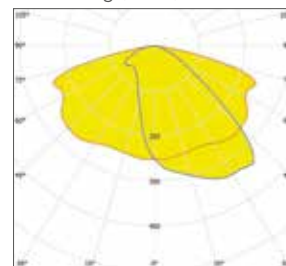

Productspecificaties

- kleurtemperatuur standaard neutraal-wit (4000K) of warm wit (3000K)
- LED voorzien van lenzen-optiek
- massa: ± 6 kg (afhankelijk van uitvoering)
- mastbevestiging (afzonderlijke maststukken):
  - t.b.v mastdiameter 60 mm/48 mm (zowel opschuif als opzet).
  - t.b.v. mastdiameter 76 mm (alleen opzet)
- montage-, installatie- en onderhoudsvriendelijk
- RA-waarde: > 70
- spanning: 230/240 V, 50 Hz
- tilthoek instelbaar van 0 tot 15° (bij opzet 60 mm), -15 tot 0° (bij opschuif 48/60 mm), 0 tot 10° (bij opzet 76 mm)
- uitvoering standaard in 8, 16 of 32 LEDs
- veiligheidsklasse: I
- windvangend oppervlak: ± 0,01 m² (voorkant), ± 0,03 m² (zijkant)
- verwachte levensduur HR: 100.000 (L80 / F10)

Opties

- diverse dimopties mogelijk: Dali, Dynadimmer (geïntegreerd in driver), 1 - 10V
- veiligheidsklasse II
- Outdoor Luminaire Controller
- bol glas: voor oriëntatieverlichting
- afscherming ter voorkoming lichthinder

A-symmetrisch gemiddelde brede weg (LC-N)