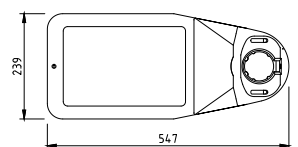

** Aanvraag loopt

Afmetingen in mm:

maststuk 48/60 (opschuif)

maststuk 48/60 (opzet)

maststuk 76 (opzet)

Technische specificaties

LED	Lumen LED	LED (W)	Systeem (W)
8	800	6,9	7,8
8	1050	7,7	8,7
8	1200	8,9	10
8	1350	9,9	11,1
8	1500	10,4	11,7
8	1600	10,8	12,1
8	1800	11,9	13,3
8	2000	13,8	15,3
16	1350	7,8	10
16	1500	8,8	11
16	1600	9,7	12,1
16	1800	11,1	13,3
16	2000	11,9	15,3
16	2150	12,8	14,9
16	2300	13,4	15,5
16	2500	14,8	16,9
16	2750	16,3	18,4
16	3000	17,9	20
16	3240	19	21,4
16	3500	20,5	23,1
16	3780	22,3	25
16	4000	23,6	26,5
16	4200	25,1	28,2
32	3240	19	21,4
32	3500	20,5	22,9
32	3780	22,3	25
32	4000	23,4	26,3
32	4200	25,1	28,2
32	4320	26,8	30,2
32	4860	30,3	34
32	5200	31,8	35
32	5670	33,8	38
32	6000	35,9	40,1
32	6480	38,7	43,5
32	6840	40,9	46
32	7290	43,2	48,5
32	7560	44,7	50,2
32	7800	46,4	52,2
32	8000	47,8	53,7

Productspecificaties

- kleurtemperatuur standaard neutraal-wit (4000K) of warm wit (3000K)
- LED voorzien van lenzen-optiek
- massa: ± 6 kg (afhankelijk van uitvoering)
- mastbevestiging (afzonderlijke maststukken):
 - t.b.v mastdiameter 60 mm/48 mm (zowel opschuif als opzet).
 - t.b.v. mastdiameter 76 mm (alleen opzet)
- montage-, installatie- en onderhoudsvriendelijk
- RA-waarde: > 70
- spanning: 230/240 V, 50 Hz
- tilthoek instelbaar van 0 tot 15° (bij opzet 60 mm), -15 tot 0° (bij opschuif 48/60 mm), 0 tot 10° (bij opzet 76 mm)
- uitvoering standaard in 8, 16 of 32 LEDs
- veiligheidsklasse: I
- windvangend oppervlak: ± 0,01 m² (voorkant), ± 0,03 m² (zijkant)
- verwachte levensduur HR: 100.000 (L80 / F10)