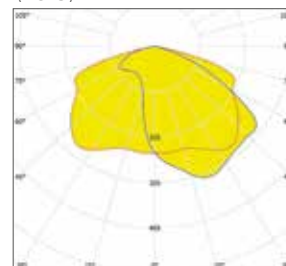

	BRISA-L2WG4-LC-N 4000K 1800 LM 15 W (16 W BIJ 3000K)	BRISA-L2WG4-LC-O 4000K 2000 LM 17 W (18 W BIJ 3000K)
Egem / Uh	3,1 lux / 0,26	3,2 lux / 0,28
Masthoogte	6 m	6 m
Mastafstand	34 m	28 m
	BRISA-L2WG4-LC-R 4000K 2150 LM 18 W (19 W BIJ 3000K)	BRISA-L2WG4-LC-R 4000K 2300 LM 19 W (20 W BIJ 3000K)
Egem / Uh	3,0 lux / 0,29	3,0 lux / 0,29
Masthoogte	6 m	6 m
Mastafstand	28 m	28 m
	BRISA-L2WG4-LC-M 4000K 2150 LM 18 W (19 W BIJ 3000K)	BRISA-BIKE-L2WG4-LC-A2 4000K 1050 LM 13 W (14 W BIJ 3000K)
Egem / Uh	3,1 lux / 0,35	3,3 lux / 0,35
Masthoogte	6 m	4 m
Mastafstand	28 m	27 m

Productspecificaties

- kleurtemperatuur standaard neutraal-wit (4000K) of warm wit (3000K)
- LED voorzien van lenzen-optiek
- massa: ± 6 kg (afhankelijk van uitvoering)
- mastbevestiging (afzonderlijke maststukken):
 - t.b.v mastdiameter 60 mm/48 mm (zowel opschuif als opzet).
 - t.b.v. mastdiameter 76 mm (alleen opzet)
- montage-, installatie- en onderhoudsvriendelijk
- RA-waarde: > 70
- spanning: 230/240 V, 50 Hz
- tilthoek instelbaar van 0 tot 15° (bij opzet 60 mm), -15 tot 0° (bij opschuif 48/60 mm), 0 tot 10° (bij opzet 76 mm)
- uitvoering standaard in 8, 16 of 32 LEDs
- veiligheidsklasse: I
- windvangend oppervlak: ± 0,01 m² (voorkant), ± 0,03 m² (zijkant)
- verwachte levensduur HR: 100.000 (L80 / F10)

A-symmetrisch gemiddelde brede weg (LC-N)

A-symmetrisch brede weg (LC-O)

Bezoek onze website voor de meest actuele informatie

www.lightronics.nl