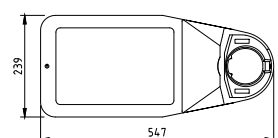

** Aanvraag loopt

Afmetingen in mm:

maststuk 48/60 (opschuif)

maststuk 48/60 (opzet)

maststuk 76 (opzet)

Technische specificaties

LED	Lumen LED	LED (W)	Systeem (W)
8	800	6,9	7,8
8	1050	7,7	8,7
8	1200	8,9	10
8	1350	9,9	11,1
8	1500	10,4	11,7
8	1600	10,8	12,1
8	1800	11,9	13,3
8	2000	13,8	15,3
16	1350	7,8	10
16	1500	8,8	11
16	1600	9,7	12,1
16	1800	11,1	13,3
16	2000	11,9	15,3
16	2150	12,8	14,9
16	2300	13,4	15,5
16	2500	14,8	16,9
16	2750	16,3	18,4
16	3000	17,9	20
16	3240	19	21,4
16	3500	20,5	23,1
16	3780	22,3	25
16	4000	23,6	26,5
16	4200	25,1	28,2
32	3240	19	21,4
32	3500	20,5	22,9
32	3780	22,3	25
32	4000	23,4	26,3
32	4200	25,1	28,2
32	4320	26,8	30,2
32	4860	30,3	34
32	5200	31,8	35
32	5670	33,8	38
32	6000	35,9	40,1
32	6480	38,7	43,5
32	6840	40,9	46
32	7290	43,2	48,5
32	7560	44,7	50,2
32	7800	46,4	52,2
32	8000	47,8	53,7

	BRISA-L2WG4-LC-N 4000K 1800 LM 15 W (16 W BIJ 3000K)	BRISA-L2WG4-LC-O 4000K 2000 LM 17 W (18 W BIJ 3000K)
Egem / Uh	3,1 lux / 0,26	3,2 lux / 0,28
Masthoogte	6 m	6 m
Mastafstand	34 m	28 m
	BRISA-L2WG4-LC-R 4000K 2150 LM 18 W (19 W BIJ 3000K)	BRISA-L2WG4-LC-R 4000K 2300 LM 19 W (20 W BIJ 3000K)
Egem / Uh	3,0 lux / 0,29	3,0 lux / 0,29
Masthoogte	6 m	6 m
Mastafstand	28 m	28 m
	BRISA-L2WG4-LC-M 4000K 2150 LM 18 W (19 W BIJ 3000K)	BRISA-BIKE-L2WG4-LC-A2 4000K 1050 LM 13 W (14 W BIJ 3000K)
Egem / Uh	3,1 lux / 0,35	3,3 lux / 0,35
Masthoogte	6 m	4 m
Mastafstand	28 m	27 m