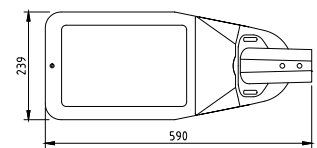

** Aanvraag loopt

Afmetingen in mm:

maststuk 48/60 (opschuif)

maststuk 48/60 (opzet)

maststuk 76 (opzet)

Technische specificaties

LED	Lumen LED	LED (W)	Systeem (W)
8	800	6,9	7,8
8	1050	7,7	8,7
8	1200	8,9	10
8	1350	9,9	11,1
8	1500	10,4	11,7
8	1600	10,8	12,1
8	1800	11,9	13,3
8	2000	13,8	15,3
16	1350	7,8	10
16	1500	8,8	11
16	1600	9,7	12,1
16	1800	11,1	13,3
16	2000	11,9	15,3
16	2150	12,8	14,9
16	2300	13,4	15,5
16	2500	14,8	16,9
16	2750	16,3	18,4
16	3000	17,9	20
16	3240	19	21,4
16	3500	20,5	23,1
16	3780	22,3	25
16	4000	23,6	26,5
16	4200	25,1	28,2
32	3240	19	21,4
32	3500	20,5	22,9
32	3780	22,3	25
32	4000	23,4	26,3
32	4200	25,1	28,2
32	4320	26,8	30,2
32	4860	30,3	34
32	5200	31,8	35
32	5670	33,8	38
32	6000	35,9	40,1
32	6480	38,7	43,5
32	6840	40,9	46
32	7290	43,2	48,5
32	7560	44,7	50,2
32	7800	46,4	52,2
32	8000	47,8	53,7

Productspecificaties

- kleurtemperatuur standaard neutraal-wit (4000K) of warm wit (3000K)
- LED voorzien van lenzen-optiek
- massa: ± 6 kg (afhankelijk van uitvoering)
- mastbevestiging (afzonderlijke maststukken):
 - t.b.v mastdiameter 60 mm/48 mm (zowel opschuif als opzet).
 - t.b.v. mastdiameter 76 mm (alleen opzet)
- montage-, installatie- en onderhoudsvriendelijk
- RA-waarde: > 70
- spanning: 230/240 V, 50 Hz
- tilthoek instelbaar van 0 tot 15° (bij opzet 60 mm), -15 tot 0° (bij opschuif 48/60 mm), 0 tot 10° (bij opzet 76 mm)
- uitvoering standaard in 8, 16 of 32 LEDs
- veiligheidsklasse: I
- windvangend oppervlak: ± 0,01 m² (voorkant), ± 0,03 m² (zijkant)
- verwachte levensduur HR: 100.000 (L80 / F10)