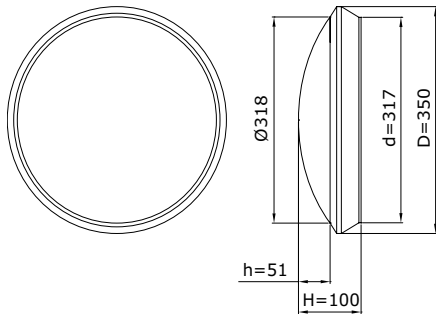

## PRODUCTSPECIFICATIES

- Behuizing van slagvast, vlamdovend, UV-gestabiliseerd polycarbonaat
- Lichtkap van polycarbonaat, opaal
- Unitplaat van staal
- Standaard geleverd met inbouwrand
- Standaardkleur RAL 9010
- Maatvoering (h x d): 100mm x 350mm
- Kabelinvoer aan achterzijde of zijkant (inbouw)
- Veiligheidsklasse I
- Spanning: 230/240 V, 50 Hz
- Montage-, installatie- en onderhoudsvriendelijk
- RA-waarde > 80
- Kleurtemperatuur warm wit (3000K) of neutraal wit (4000K)
- Verwachte levensduur 100.000 uur bij T-omgeving = 25°C (L80/F10)

## AFMETINGEN TTN

in mm

Armaturen in de Easy Light uitvoering hebben een vaste lumenstroom en kunnen optioneel worden voorzien van een geïntegreerde schemerschakelaar waardoor het armatuur automatisch op licht en donker reageert. De gevoeligheid van de sensor is in te regelen door middel van dipswitches.