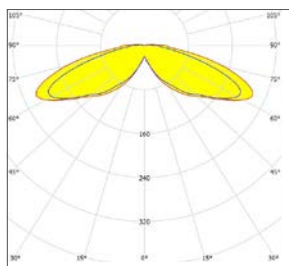

SGR | LED²WELL CORE ONZE STANDAARD LICHTOPLOSSING

		2700K		3000K		4000K	
Aantal LEDs	Lumen	LED-vermogen(W)	Systeem-vermogen(W)	LED-vermogen(W)	Systeem-vermogen(W)	LED-vermogen(W)	Systeem-vermogen(W)
16	800	5,9	8,1	5,7	8,0	5,5	7,7
	1050	7,7	10,0	6,8	9,0	6,3	8,6
	1200	8,4	10,7	7,5	9,8	7,2	9,5
	1350	9,3	11,7	8,1	10,5	7,9	10,2
	1500	10,2	12,6	8,8	11,2	8,5	10,9
	1600	10,6	13,1	9,3	11,7	9,0	11,4
	1800	11,7	14,2	10,4	12,8	10,0	12,4
	2000	13,7	16,3	11,2	13,7	10,6	13,1
	2150	14,8	17,5	12,4	14,9	11,5	13,9
	2300	16,0	18,7	13,5	16,1	12,6	15,1
	2500	18,0	20,9	14,8	17,5	14,2	16,8
	2750	19,8	22,8	16,6	19,4	15,7	18,5
	3000	21,9	25,0	18,5	21,4	17,3	20,1

CODE 6