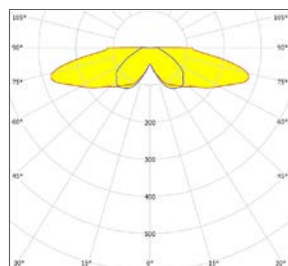

SGR | LED²WELL CORE ONZE STANDAARD LICHTOPLOSSING

		2700K		3000K		4000K	
Aantal LEDs	Lumen	LED-vermogen(W)	Systeem-vermogen(W)	LED-vermogen(W)	Systeem-vermogen(W)	LED-vermogen(W)	Systeem-vermogen(W)
16	800	5,9	8,1	5,7	8,0	5,5	7,7
	1050	7,7	10,0	6,8	9,0	6,3	8,6
	1200	8,4	10,7	7,5	9,8	7,2	9,5
	1350	9,3	11,7	8,1	10,5	7,9	10,2
	1500	10,2	12,6	8,8	11,2	8,5	10,9
	1600	10,6	13,1	9,3	11,7	9,0	11,4
	1800	11,7	14,2	10,4	12,8	10,0	12,4
	2000	13,7	16,3	11,2	13,7	10,6	13,1
	2150	14,8	17,5	12,4	14,9	11,5	13,9
	2300	16,0	18,7	13,5	16,1	12,6	15,1
	2500	18,0	20,9	14,8	17,5	14,2	16,8
	2750	19,8	22,8	16,6	19,4	15,7	18,5
	3000	21,9	25,0	18,5	21,4	17,3	20,1

CODE 8