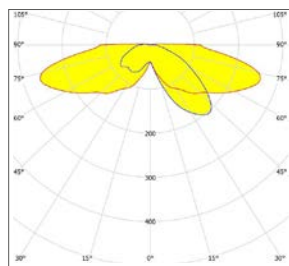

SGR | LED²WELL CORE ONZE STANDAARD LICHTOPLOSSING

		2700K		3000K		4000K	
Aantal LEDs	Lumen	LED-vermogen(W)	Systeem-vermogen(W)	LED-vermogen(W)	Systeem-vermogen(W)	LED-vermogen(W)	Systeem-vermogen(W)
16	800	5,9	8,1	5,7	8,0	5,5	7,7
	1050	7,7	10,0	6,8	9,0	6,3	8,6
	1200	8,4	10,7	7,5	9,8	7,2	9,5
	1350	9,3	11,7	8,1	10,5	7,9	10,2
	1500	10,2	12,6	8,8	11,2	8,5	10,9
	1600	10,6	13,1	9,3	11,7	9,0	11,4
	1800	11,7	14,2	10,4	12,8	10,0	12,4
	2000	13,7	16,3	11,2	13,7	10,6	13,1
	2150	14,8	17,5	12,4	14,9	11,5	13,9
	2300	16,0	18,7	13,5	16,1	12,6	15,1
	2500	18,0	20,9	14,8	17,5	14,2	16,8
	2750	19,8	22,8	16,6	19,4	15,7	18,5
	3000	21,9	25,0	18,5	21,4	17,3	20,1

CODE 7