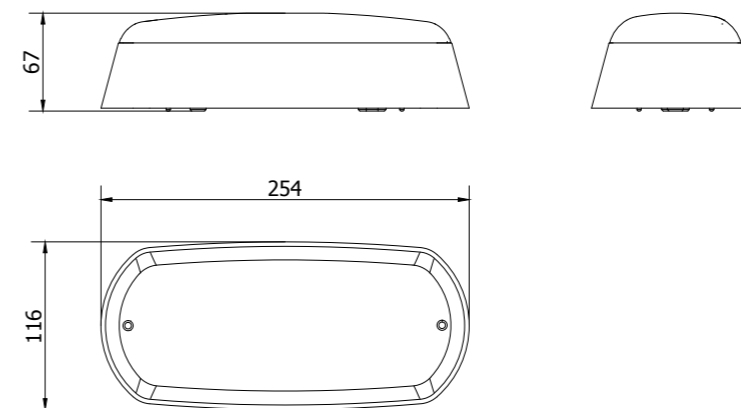

RINK

Met zijn verfijnde, compacte en moderne design kan RINK in iedere setting worden toegepast. Dankzij de samenstelling van het lumenpakket kan de hoeveelheid licht worden afgestemd op de specifieke toepassing. Daardoor kan een hoge mate van comfort en veiligheid - er is altijd de juiste hoeveelheid licht aanwezig - worden gecombineerd met maximale besparing.