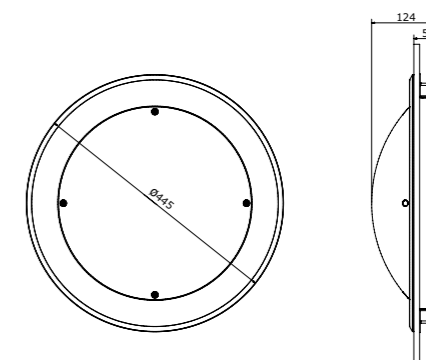

DOTT M

De DOTT M is qua maatvoering het middelste lid van de DOTT-armaturenfamilie. Bijzonder aan dit model is de veelzijdigheid: de DOTT M is geschikt voor zowel opbouw als inbouw (optioneel).

lumenbereik: 1250-3050 lm
kleurtemperatuur: neutraal wit (4000K) of warm wit (3000K)
lichtkap: UV-gestabiliseerd polycarbonaat opaal of frosted standaard verkrijgbaar in: DB703 en RAL 9010