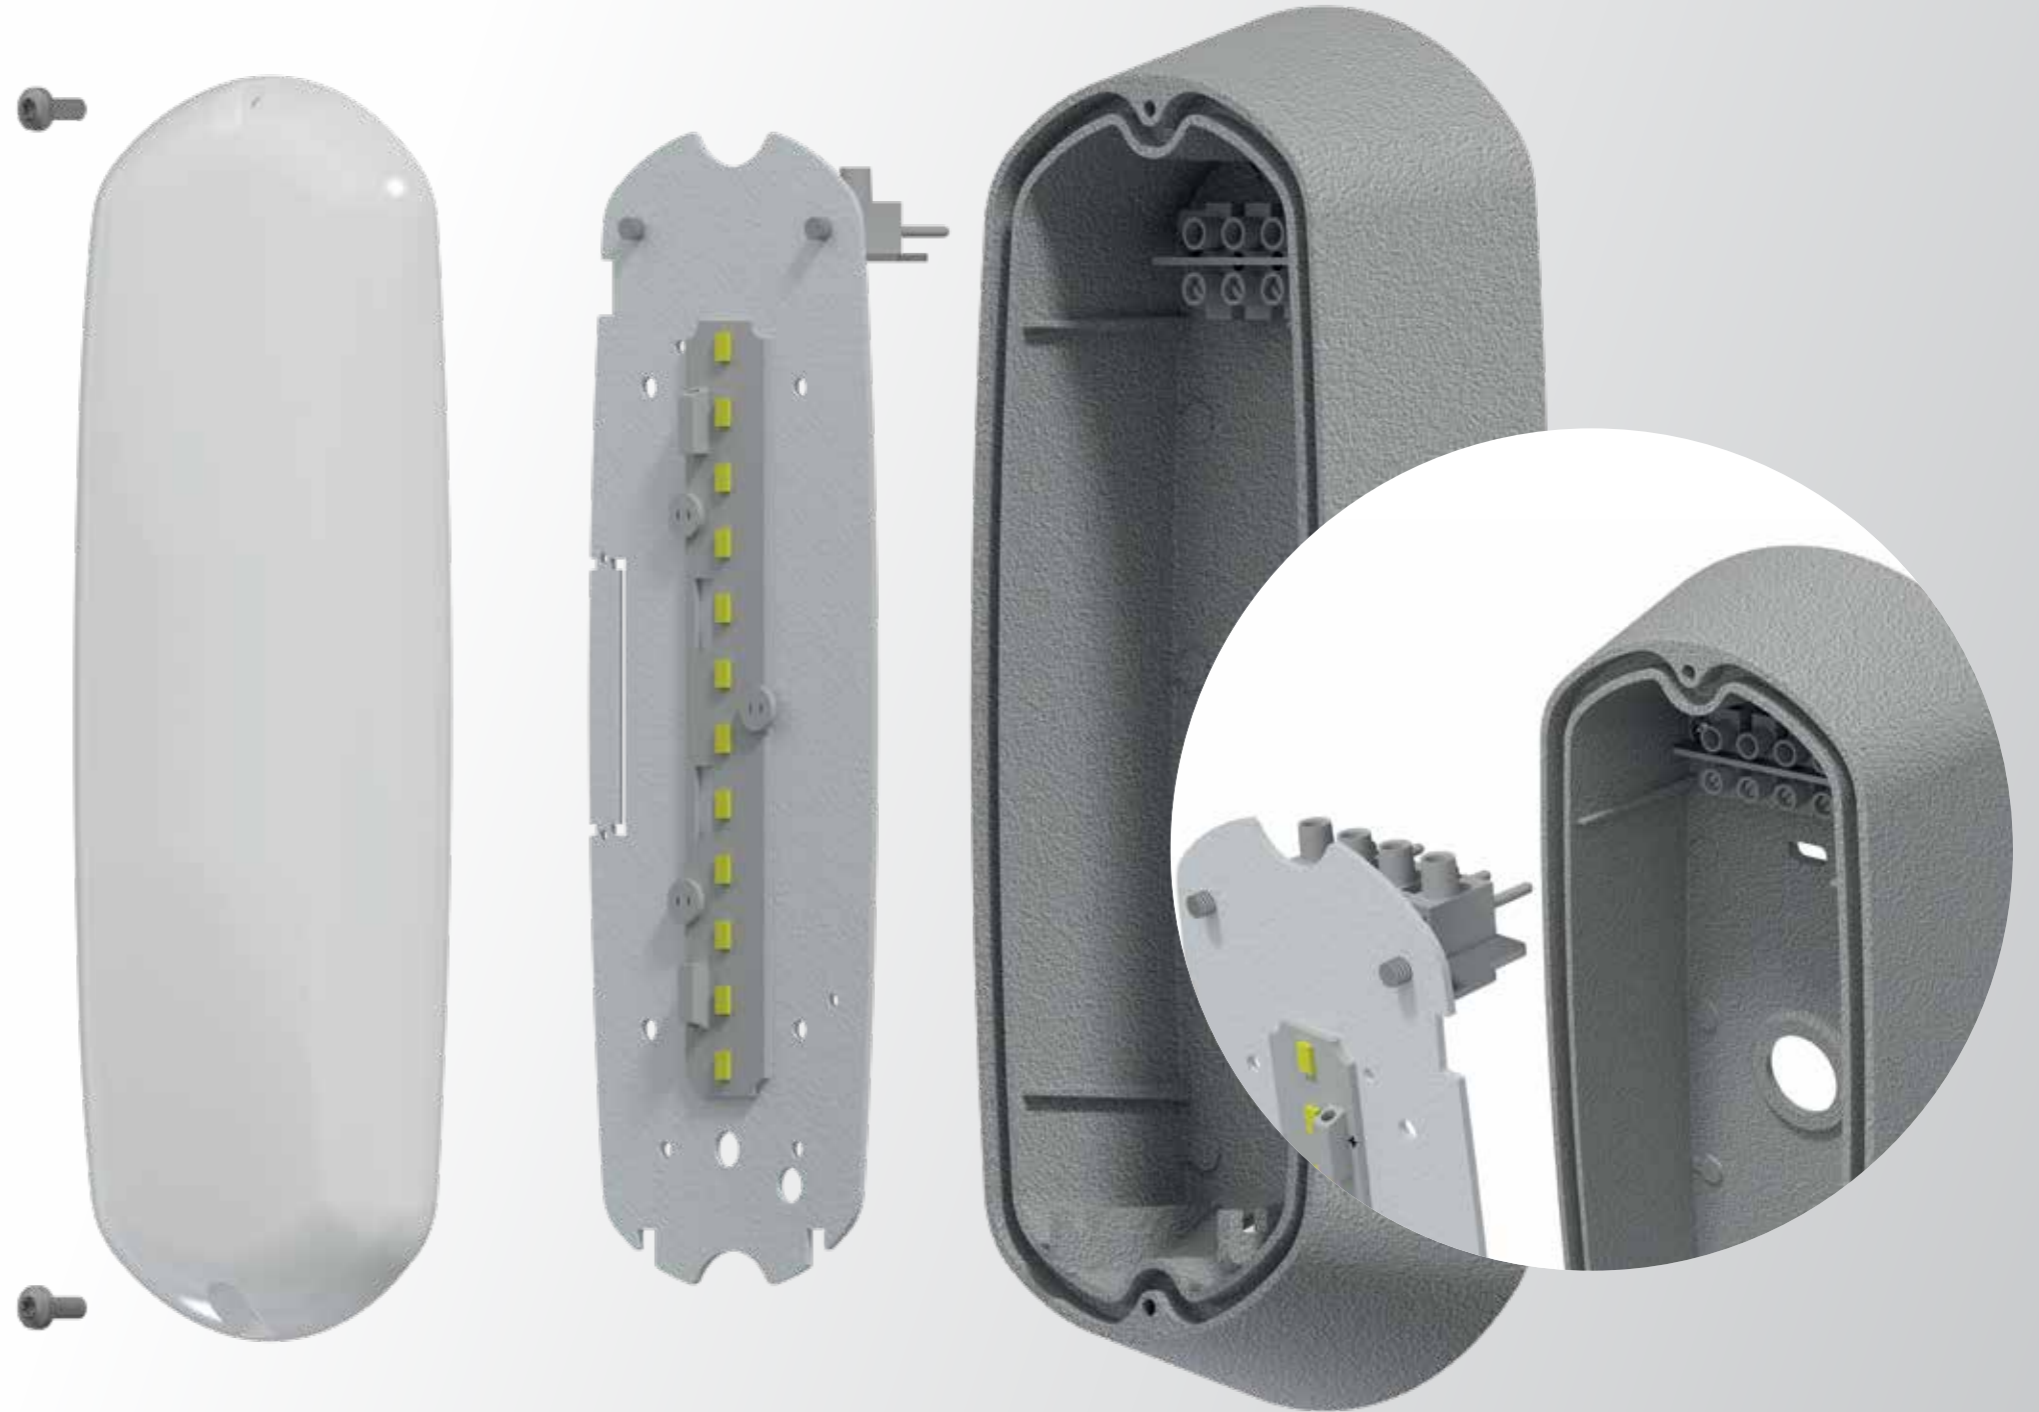

# DECORATIEF EN DUURZAAM

Kwaliteit, duurzaamheid, energiebesparing en esthetiek zijn belangrijke factoren bij verlichting van de woonomgeving. Lightronics brengt dit allemaal samen in de RINK, een nieuw, veelzijdig designarmatuur voor een breed scala aan toepassingen in de woonomgeving.

Functioneel en decoratief gaan hand in hand bij de RINK. Door het compacte en moderne design kan dit armatuur in iedere setting worden toegepast. Het armatuur is bij uitstek geschikt voor gebruik bij voordeuren, galerijen, corridors, achterpaden en balkons.

RINK is onderdeel van de Hogro Plus-serie van Lightronics, een complete lijn wand- en plafondarmaturen voor de woonomgeving. Deze verlichtingsoplossingen bieden ruime mogelijkheden voor het aanbrengen van accenten in (semi-)openbare ruimtes en het creëren van een eenduidige uitstraling.

# EENVOUDIG TE INSTALLEREN

De RINK heeft een hoge kwaliteit behuizing en is zeer eenvoudig te installeren. Tijdens de ontwikkeling van de RINK is rekening gehouden met groot lichtcomfort en gemak voor de installateur. Een goed armatuurontwerp onderscheidt zich namelijk niet alleen door de vorm, maar zeker ook door de technische aspecten. Geavanceerde lichttechniek en een beperkt aantal onderdelen zorgen voor installatiegemak. Door de nieuwe slimme connector kan de LED-unit bovendien makkelijk geplaatst en vervangen worden. De RINK beantwoordt daarmee aan de wensen van de installateur en van de eindgebruiker en is universeel toepasbaar.