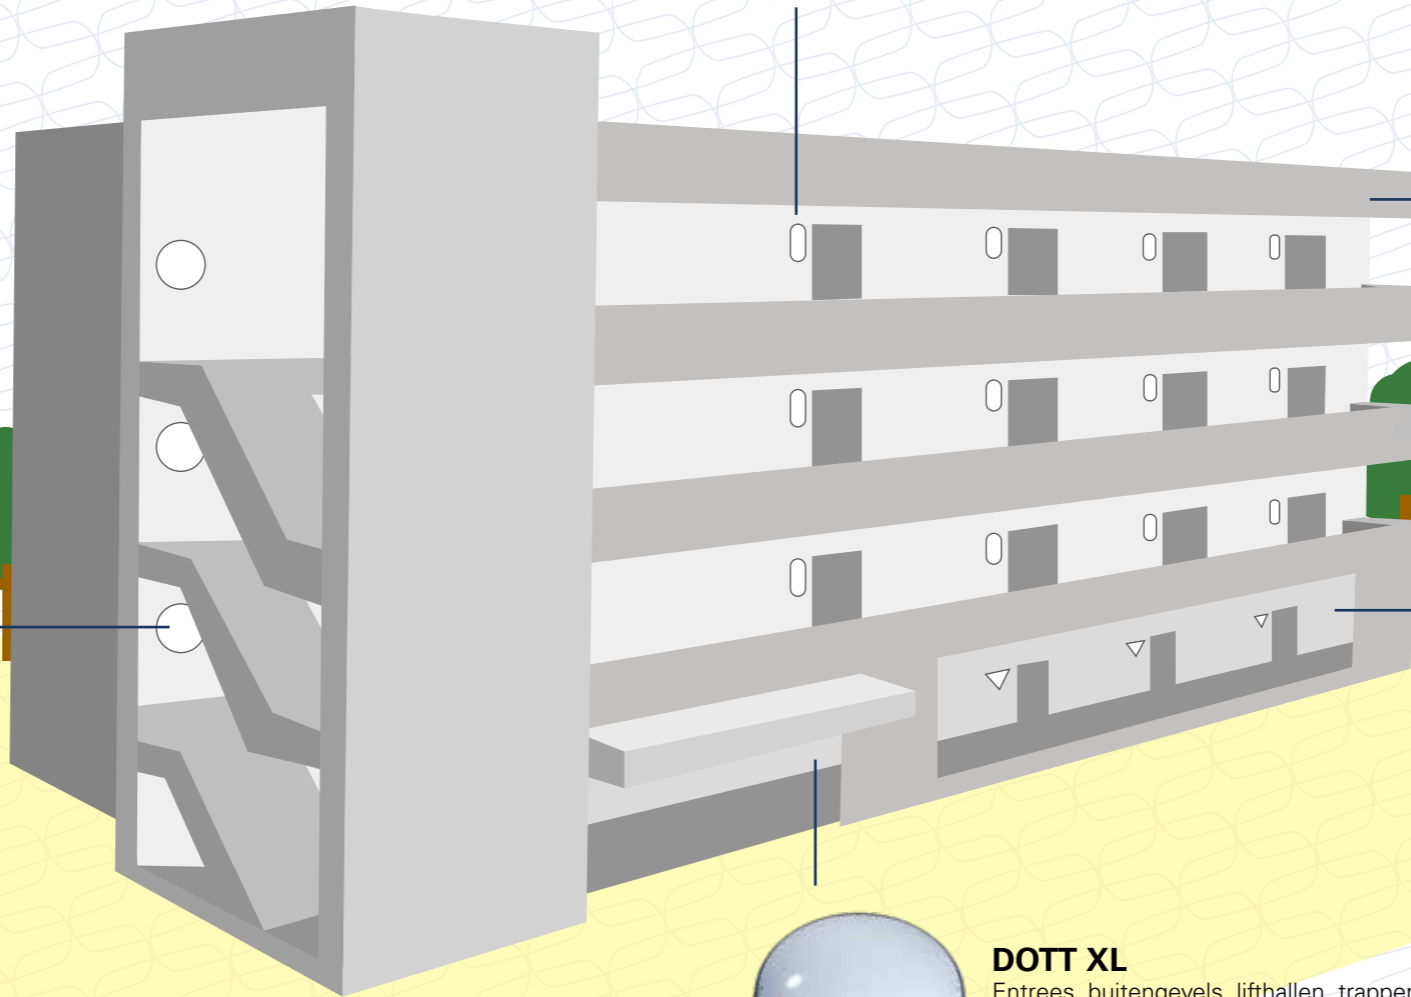

EEN FAMILIE VOOR ALLE TOEPASSINGEN

De verschillende armaturen uit de Hogro Plus-serie maken het mogelijk om een wooncomplex met een duidelijke signatuur te creëren. De RINK, GEO en DOTT-armaturenfamilie zijn geschikt voor tal van toepassingen. In alle gevallen zorgt een uitgekiende technologie voor gelijkmatige lichtspreading. Bovendien bieden deze armaturen volop mogelijkheden om te variëren. Bij de voordeur kan bijvoorbeeld RINK worden geïnstalleerd en op de galerij de DOTT terwijl in de luifel DOTT M als inbouwarmatuur kan worden toegepast. De keuze is aan u!

DOTT M

Als opbouw- of inbouwarmatuur: de DOTT M kan op verschillende manieren worden geïnstalleerd en is geschikt voor entrees, galerijen, trappenhuizen, buitengevels en lifthallen.

RINK

Designarmatuur RINK biedt met zijn ovale vorm de mogelijkheid om decoratieve verlichting toe te passen bij voordeuren, op galerijen en balkons en in corridors en bij achterpaden.

DOTT

De DOTT is een veelzijdig armatuur dat uitstekend naast voordeuren, op galerijen en in portieken en trappenhuizen kan worden geplaatst.

GEO

De GEO kan bij entrees en voordeuren, in trappenhuizen en op galerijen worden geïnstalleerd. Met de punt naar boven of beneden, in drie verschillende uitvoeringen: het armatuur is maximaal flexibel.

DOTT XL

Entrees, buitengevels, lifthallen, trappenhuizen: de DOTT XL is geschikt voor verschillende toepassingen in grotere ruimtes of ruimtes waar meer licht benodigd is.