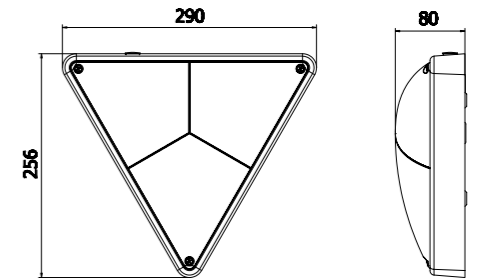

DOTT XL

De DOTT XL is de grootste variant in de DOTT-armaturenlijn. Dit armatuur is geschikt voor de wat grotere entrees, gangen en trappenhuizen dankzij het grotere lumenpakket.

lumenbereik: 1720-3400 lm
kleurtemperatuur: neutraal wit (4000K) of warm wit (3000K)
lichtkap: UV-gestabiliseerd polycarbonaat opaal of frosted
standaard verkrijgbaar in: DB703 en RAL 9010

* Optie

GEO I/II/III

De GEO biedt vele verlichtingsmogelijkheden met één basisarmatuur. Het armatuur kan met de punt naar boven of beneden gemonteerd worden. De verschillende versies bieden rondom-, smal- of breedstralend licht.

lumenbereik: 440-1250 lm
kleurtemperatuur: neutraal wit (4000K) of warm wit (3000K)
lichtkap: UV-gestabiliseerd polycarbonaat opaal of frosted
standaard verkrijgbaar in: DB703 en RAL 9010

* Optie