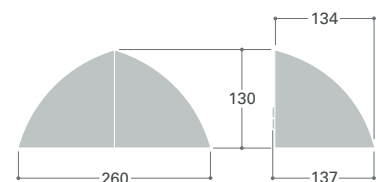

AFMETINGEN IN MM:

IP 66

IK 10++

CE

LED-KARAKTERISTIEKEN

RA > 80	K 4000	L80/B10 60K	lm/W <b>60,6</b>
P/U P	% 80	R/Rx R	