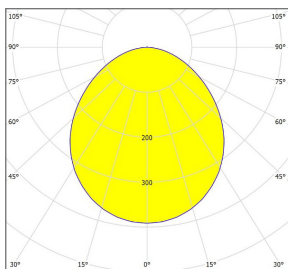

Technische specificaties

SERIE

	LED	Art.nr		Ca. kg
MAINS	3 W	RL 13543L		1,3
	6 W	RL 16607L		1,5
	LED	Maintained	Non-maintained	Ca. kg
AUTOTEST	3 W ▲	TRL 13543L		1,3
	6 W	TRL 16607L	TRL 16608	1,5
SCANLIGHT AI	3 W ▲	DRL 13543L		1,3
	6 W	DRL 16607L	DRL 16608	1,5
SMART-SCAN	3 W ▲		WRL 13543L	1,3

SYSTEEMTYPE - L - niet dimbaar

ZILVERKLEURIG - voeg **SV3** toe achter artikelnummer bijv. **RL 13543LVS3**

▲ Kan bij installatie worden bedraad voor maintained of non-maintained noodverlichting

6 W LED

Productspecificaties

- Behuizing: sterk LM2 aluminium, uit een stuk gegoten, grafiet- of zilverkleurig (optie)
- Lichtkap: UV-gestabiliseerd polycarbonaat (IK 10/IK 10++) of glas (IK 06)
- Inwendig/reflector: polyester poedercoating, wit
- Leverbaar als draadloze SmartScan-versie
- Kleurtemperatuur 4000K

Accessoires

Omschrijving	Art.nr	Ca. kg
Wandmontagekit voor 20 mm leiding (alleen invoer aan de zijkant)	RL 15419	0,4

Bezoek onze website voor de meest actuele informatie:

www.lightronics.nl