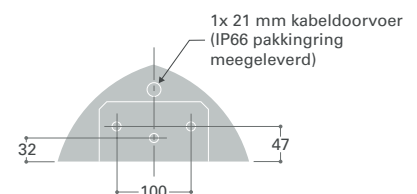

AFMETINGEN IN MM:

IP 66

IK 10++

CE

LED-KARAKTERISTIEKEN

RA > 80	K 4000	L80/B10 60K	lm/W <b>60,6</b>
P/U P	% 80	R/Rx R	