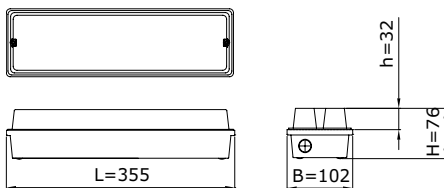

PRODUCTSPECIFICATIES

- Behuizing van slagvast, vlamdovend, UV-gestabiliseerd polycarbonaat
- Standaardkleur RAL 7032
- Lichtkap van polycarbonaat, helder of opaal
- Maatvoering (l x b x h): 355mm x 102mm x 76mm
- Kabelinvoer aan achterzijde
- Veiligheidsklasse I
- Spanning: 230/240 V, 50 Hz
- Montage-, installatie- en onderhoudsvriendelijk
- RA-waarde > 80
- Kleurtemperatuur warm wit (3000K) of neutraal wit (4000K)
- Verwachte levensduur 100.000 uur bij T-omgeving = 25°C (L80/F10)

OPTIES

- Losse kap helder of opaal
- Beschermkorf
- Haakse montageplaat t.b.v. vluchtwegaanduiding
- Pictogram t.b.v. vluchtwegaanduiding
- Nood/continuerlichting, incl. ATF (1 uur)
- 24 Volt DC op basis van 1 LEDstrip
- Kabelinvoer aan zijkant
- Veiligheidsklasse II

AFMETINGEN PVR

in mm

PVR | EASY LIGHT		
Lumen	LED-vermogen (W)	Systeemvermogen (W)
440	2,3	3,4
560	3,0	4,1
840	4,5	5,7

Armaturen in de Easy Light uitvoering kunnen in diverse lumenstromen worden geprogrammeerd. Ze zijn tevens optioneel te voorzien van een schemerschakelaar waardoor het armatuur automatisch op licht en donker reageert. De gevoeligheid van de sensor is in te regelen door middel van dipswitches.