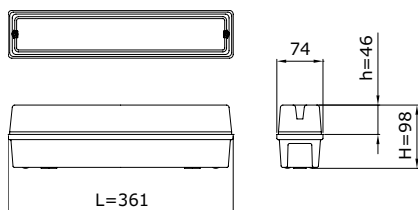

OPTIES

PRODUCTSPECIFICATIES

- Behuizing van slagvast, vlamdovend, UV-gestabiliseerd polycarbonaat
- Standaardkleur RAL 7032
- Lichtkap van polycarbonaat, frosted of opaal
- Maatvoering (l x b x h): 361mm x 74mm x 98mm
- Kabelinvoer aan achterzijde en zijkant
- Veiligheidsklasse I
- Spanning: 230/240 V, 50 Hz
- Montage-, installatie- en onderhoudsvriendelijk
- RA-waarde > 80
- Kleurtemperatuur warm wit (3000K) of neutraal wit (4000K)
- Verwachte levensduur 100.000 uur bij T-omgeving = 25°C (L80/F10)

OPTIES

- Losse kap frosted of opaal
- 24 Volt DC op basis van 1 LEDstrip
- Veiligheidsklasse II

AFMETINGEN PVP

in mm

PVP EASY LIGHT		
Lumen	LED-vermogen (W)	Systeemvermogen (W)
440	2,3	3,4
560	3,0	4,1
840	4,5	5,7