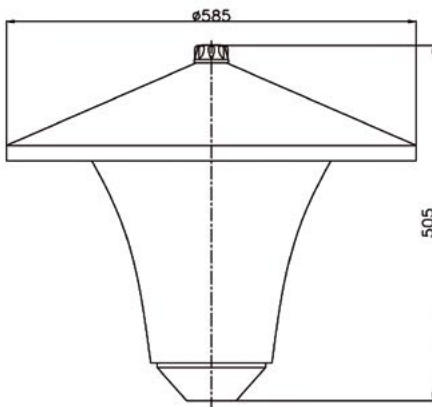

AFMETINGEN PTK

in mm

Standaard levert Lightronics haar armaturen als Easy Light, met vijf standaard dimregimes (1A, 2A, 3A, 4A of 5A) die aan de hand van vooraf ingestelde tijdsinstellingen van vermogen en lichtsterkte veranderen.