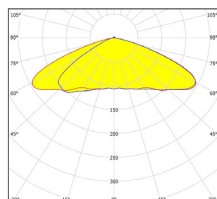

DECORATIEVE ELEMENTEN	
	Product
	LED-ring boven

F1 - asymmetrisch breedstralend

F1 - rondstralend

F1 - smalstralend

F1 - asymmetrisch

L2WG4 - 2000 lumen - LC-N

L2WG4 - 2300 lumen - LC-O3

L2WG4 - 1600 lumen - LC-M