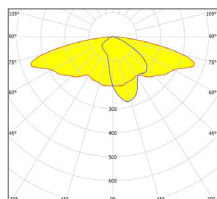

DECORATIEVE ELEMENTEN	
	Product
	LED-ring boven

F1 - asymmetrisch breedstralend

F1 - rondstralend

F1 - smalstralend

F1 - asymmetrisch

L2WG4 - 2000 lumen - LC-N

L2WG4 - 2300 lumen - LC-O3

L2WG4 - 1600 lumen - LC-M