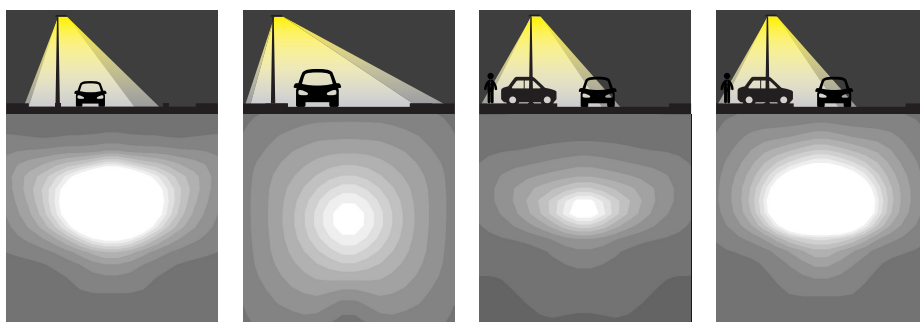

F1 - asymmetrisch breedstralend

F1 - rondstralend

F1 - smalstralend

F1 - asymmetrisch

Bezoek onze website voor de meest actuele informatie

www.lightronics.nl