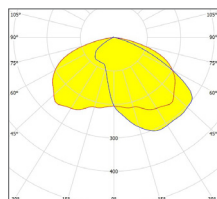

DECORATIEVE ELEMENTEN	
	Product
	LED-ring boven

F1 - asymmetrisch breedstralend

F1 - rondstralend

F1 - smalstralend

F1 - asymmetrisch

L2WG4 - 2000 lumen - LC-N

L2WG4 - 2300 lumen - LC-O3

L2WG4 - 1600 lumen - LC-M