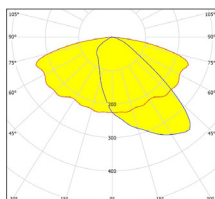

DECORATIEVE ELEMENTEN	
	Product
	LED-ring boven

F1 - asymmetrisch breedstralend

F1 - rondstralend

F1 - smalstralend

F1 - asymmetrisch

L2WG4 - 2000 lumen - LC-N

L2WG4 - 2300 lumen - LC-O3

L2WG4 - 1600 lumen - LC-M