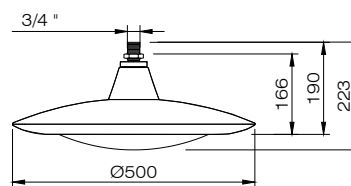

Kleuren kunnen afwijken van de werkelijkheid.

AFMETINGEN PRUNUS D IN MM

PRUNUS D1

PRUNUS D2

PRUNUS D3

PRUNUS D4

SMART CITY READY (optioneel)

Zhaga book 18 connector en schroefdop (waterdicht, IP66)