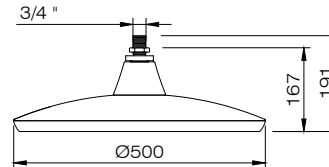

Kleuren kunnen afwijken van de werkelijkheid.

AFMETINGEN PRUNUS D IN MM

PRUNUS D1

PRUNUS D2

PRUNUS D3

PRUNUS D4

SMART CITY READY (optioneel)

Zhaga book 18 connector en schroefdop (waterdicht, IP66)