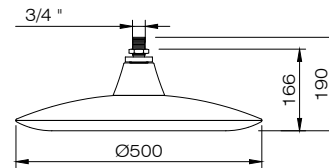

Kleuren kunnen afwijken van de werkelijkheid.

AFMETINGEN PRUNUS D IN MM

PRUNUS D1

PRUNUS D2

PRUNUS D3

PRUNUS D4

SMART CITY READY (optioneel)

Zhaga book 18 connector en schroefdop (waterdicht, IP66)