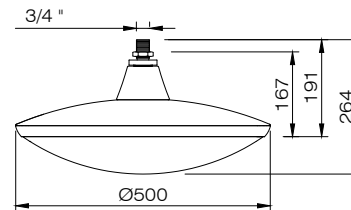

Kleuren kunnen afwijken van de werkelijkheid.

AFMETINGEN PRUNUS D IN MM

PRUNUS D1

PRUNUS D2

PRUNUS D3

PRUNUS D4

SMART CITY READY (optioneel)

Zhaga book 18 connector en schroefdop (waterdicht, IP66)