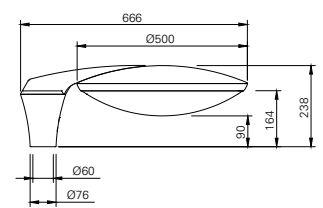

Lichtbron: LED

IP 66

IK 10

Afmetingen in mm:

PRUNUS C1

PRUNUS C2

PRUNUS C3

PRUNUS C4

Productspecificaties

- kleurtemperatuur neutraal wit (4000K) of warm wit (3000K)
- vlakke lichtkap (C1 / C2): helder polycarbonaat
- lensvormige lichtkap (C3 / C4): helder gestructureerd polycarbonaat (C3), helder veiligheidsglas (C4)
- gewicht: ± 5 kg (afhankelijk van uitvoering)
- montage-, installatie- en onderhoudsvriendelijk
- opzetmaat: 60 mm / 76 mm
- RA-waarde: > 70
- spanning: 230/240 V, 50 Hz
- veiligheidsklasse: I
- windvangend oppervlak voorkant: 0,05 m² (C1 / C2), 0,07 m² (C3), 0,06 m² (C4)
- windvangend oppervlak zijkant: 0,06 m² (C1 / C2), 0,08 m² (C3), 0,07 m² (C4)
- standaardkleur: RAL 7016
- standaard kabeltype H05BQ-F (3 x 1 mm²)
- standaard Surge Protection (CM/DM): 8 kV / 6 kV
- Verwachte levensduur 100.000 uur (L80 / F10)