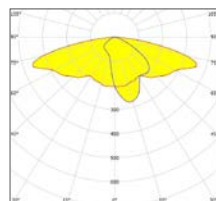

Kleuren kunnen afwijken van de werkelijkheid.

C1 - asymmetrisch breedstralend

C1 - rondstralend

C1 - asymmetrisch smalstralend

C1 - asymmetrisch

L2WG4 - 2000 lumen - LC-N

L2WG4 - 2300 lumen - LC-S

L2WG4 - 1600 lumen - LCA-2