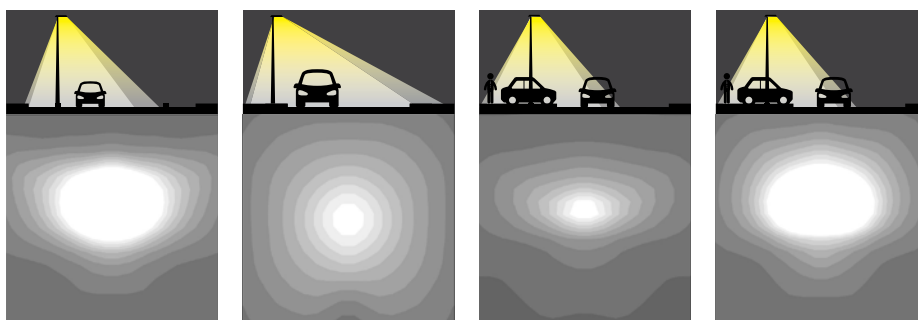

Productspecificaties

- kleurtemperatuur neutraal wit (4000K) of warm wit (3000K)
- vlakke lichtkap (C1 / C2): helder polycarbonaat
- lensvormige lichtkap (C3 / C4): helder gestructureerd polycarbonaat (C3), helder veiligheidsglas (C4)
- gewicht: ± 5 kg (afhankelijk van uitvoering)
- montage-, installatie- en onderhoudsvriendelijk
- opzetmaat: 60 mm / 76 mm
- RA-waarde: > 70
- spanning: 230/240 V, 50 Hz
- veiligheidsklasse: I
- windvangend oppervlak voorkant: 0,05 m² (C1 / C2), 0,07 m² (C3), 0,06 m² (C4)
- windvangend oppervlak zijkant: 0,06 m² (C1 / C2), 0,08 m² (C3), 0,07 m² (C4)
- standaardkleur: RAL 7016
- standaard kabeltype H05BQ-F (3 x 1 mm²)
- standaard Surge Protection (CM/DM): 8 kV / 6 kV
- Verwachte levensduur 100.000 uur (L80 / F10)

Kleuren kunnen afwijken van de werkelijkheid.

C1 - asymmetrisch breedstralend

C1 - rondstralend

C1 - asymmetrisch smalstralend

C1 - asymmetrisch

L2WG4 - 2000 lumen - LC-N

L2WG4 - 2300 lumen - LC-S

L2WG4 - 1600 lumen - LCA-2