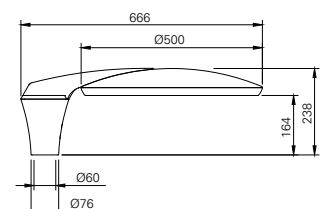

STRAAT- EN TERREINVERLICHTING - RONDARMATUUR

Eén standaard voor alle toepassingen!

Smart City Ready

* Optie

PRUNUS C

Toepassingsgebieden

Woonwijken

Pleinen

Parken

Bedrijventerreinen

Wijkontsluitingswegen

Stads- en dorpscentra

Vrijliggende fietspaden

Parkeerterreinen

Bovenkap: aluminium, gecoat

Lichtkap: UV-gestabiliseerd polycarbonaat, helder (C1 / C2), gestructureerd polycarbonaat (C3), veiligheidsglas helder (C4)

Lichtbron: LED

IP 66

IK 10

Afmetingen in mm:

PRUNUS C1

PRUNUS C2

PRUNUS C3

PRUNUS C4