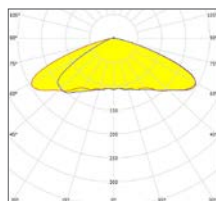

Kleuren kunnen afwijken van de werkelijkheid.

C1 - asymmetrisch breedstralend

C1 - rondstralend

C1 - asymmetrisch smalstralend

C1 - asymmetrisch

L2WG4 - 2000 lumen - LC-N

L2WG4 - 2300 lumen - LC-S

L2WG4 - 1600 lumen - LCA-2