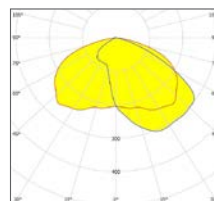

Kleuren kunnen afwijken van de werkelijkheid.

C1 - asymmetrisch breedstralend

C1 - rondstralend

C1 - asymmetrisch smalstralend

C1 - asymmetrisch

L2WG4 - 2000 lumen - LC-N

L2WG4 - 2300 lumen - LC-S

L2WG4 - 1600 lumen - LCA-2