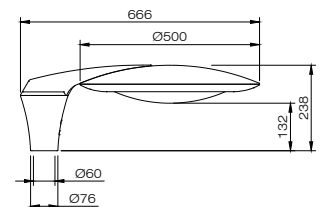

STRAAT- EN TERREINVERLICHTING - RONDARMATUUR

Eén standaard voor alle toepassingen!

Smart City Ready

* Optie

PRUNUS C

Toepassingsgebieden

Woonwijken

Pleinen

Parken

Bedrijventerreinen

Wijkontsluitingswegen

Stads- en dorpscentra

Vrijliggende fietspaden

Parkeerterreinen

Bovenkap: aluminium, gecoat

Lichtkap: UV-gestabiliseerd polycarbonaat, helder (C1 / C2), gestructureerd polycarbonaat (C3), veiligheidsglas helder (C4)

Lichtbron: LED

IP 66

IK 10

Afmetingen in mm:

PRUNUS C1

PRUNUS C2

PRUNUS C3

PRUNUS C4