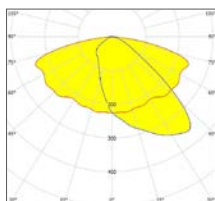

Kleuren kunnen afwijken van de werkelijkheid.

C1 - asymmetrisch breedstralend

C1 - rondstralend

C1 - asymmetrisch smalstralend

C1 - asymmetrisch

L2WG4 - 2000 lumen - LC-N

L2WG4 - 2300 lumen - LC-S

L2WG4 - 1600 lumen - LCA-2