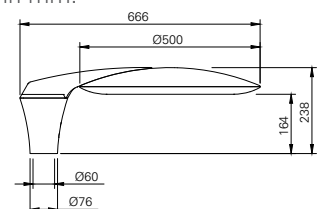

Lichtbron: LED

IP 66

IK 10

Afmetingen in mm:

PRUNUS C1

PRUNUS C2

PRUNUS C3

PRUNUS C4

Productspecificaties

- kleurtemperatuur neutraal wit (4000K) of warm wit (3000K)
- vlakke lichtkap (C1 / C2): helder polycarbonaat
- lensvormige lichtkap (C3 / C4): helder gestructureerd polycarbonaat (C3), helder veiligheidsglas (C4)
- gewicht: ± 5 kg (afhankelijk van uitvoering)
- montage-, installatie- en onderhoudsvriendelijk
- opzetmaat: 60 mm / 76 mm
- RA-waarde: > 70
- spanning: 230/240 V, 50 Hz
- veiligheidsklasse: I
- windvangend oppervlak voorkant: 0,05 m² (C1 / C2), 0,07 m² (C3), 0,06 m² (C4)
- windvangend oppervlak zijkant: 0,06 m² (C1 / C2), 0,08 m² (C3), 0,07 m² (C4)
- standaardkleur: RAL 7016
- standaard kabeltype H05BQ-F (3 x 1 mm²)
- standaard Surge Protection (CM/DM): 8 kV / 6 kV
- Verwachte levensduur 100.000 uur (L80 / F10)