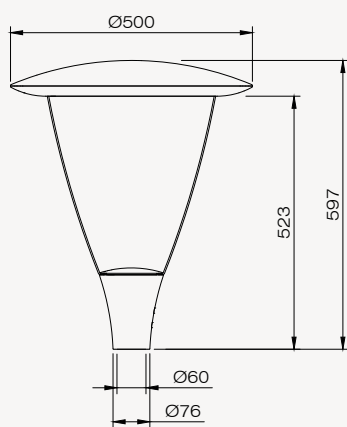

PRODUCTSPECIFICATIES

- ▶ Aluminium bovenkap, gecoat
- ▶ Standaardkleur: RAL 7016
- ▶ Lichtkap: polycarbonaat helder
- ▶ LED-lichtbron onderin (indirecte LED)
- ▶ Lichtspreiding door witte reflector bovenin
- ▶ Opzetmaat: 60 mm
- ▶ Gewicht: ± 6 kg (afhankelijk van uitvoering)
- ▶ Windvangend oppervlak: ± 0,14 m²
- ▶ Spanning: 230/240 V, 50 Hz
- ▶ Veiligheidsklasse: I
- ▶ Standaard kabeltype H05BQ-F (3 x 1 mm²)
- ▶ RA-waarde > 70
- ▶ Kleurtemperatuur warm wit (3.000K)
- ▶ Verwachte levensduur 100.000 uur bij T-omgeving = 25 °C (L96/F10)
- ▶ Montage-, installatie- en onderhoudsvriendelijk

OPTIES

- ▶ Andere RAL-kleur
- ▶ Veiligheidsklasse II
- ▶ Andere aangemonteerde kabel en kabellengte

AFMETINGEN IN MM**AFMETINGEN EN BEVESTIGING**

| | |
|------------------------------------|---|
| Hoogte x Diameter | 597 x 500 mm |
| Gewicht in kg (basisuitvoering) | +/- 6 kg (afhankelijk van uitvoering) |
| Windvangend oppervlakte | Windvangend oppervlak: 0,14 m ² |