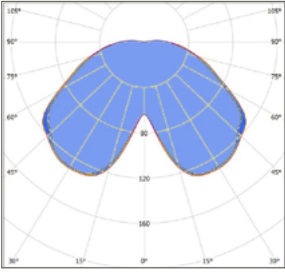

RONDSTRALEND

© 2024 Lightronics. Alle rechten voorbehouden. Lightronics doet geen uitspraken over en geeft geen garanties voor de nauwkeurigheid of volledigheid van de informatie in dit document en kan op geen enkele wijze aansprakelijk worden gesteld voor handelingen die op deze informatie worden gebaseerd.

De informatie in dit document is puur indicatief en maakt geen deel uit van offerte of overeenkomst.

Revisie 07-10-2024. Specificaties zijn indicatief en kunnen zonder voorafgaande bekendmaking gewijzigd worden. Druk- en zetfouten, alsmede modelwijzigingen voorbehouden.