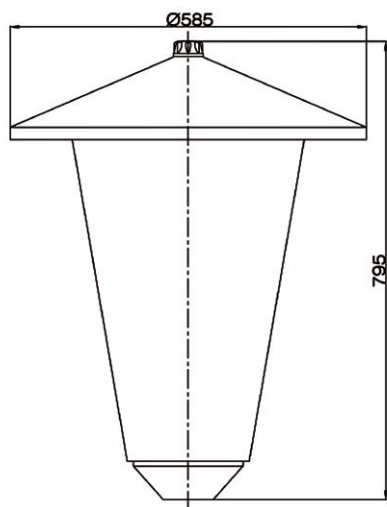

AFMETINGEN PHW

in mm

Standaard levert Lightronics haar armaturen als Easy Light, met vijf standaard dimregimes (1A, 2A, 3A, 4A of 5A) die aan de hand van vooraf ingestelde tijdsinstellingen van vermogen en lichtsterkte veranderen.