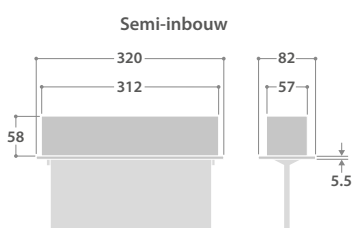

LED VLUCHTWEGVERLICHTING

SPECIFICATIES

- Stalen behuizing met matte zilverkleurige afwerking, pictogrammenpaneel van acryl
- Gebruikt tien energiezuinige LED's (1 W totaal)
- Drie uur noodverlichting
- Stand-alone AutoTest en volledig compatibel met DALI
- Plafondmontage, optioneel leverbaar met bevestigingssets voor wand-, haakse- en semi-inbouwmontage
- Semi-inbouw optie. Rand afgewerkt met niet-verkleurend polyester, wit
- Keuze uit verschillende pictogrammen
- Statusindicator toont de operationele conditie

Plafond montage

AFMETINGEN

SERIE

ISO 7010 PICTOGRAM	ART.nr.	EURO PICTOGRAM	ART.nr.	CA. kg	TYPE
A	DEX 15240	F	DEX 13382	1,5	Permanente verlichting
B	DEX 15241	G	DEX 13383	1,5	Permanente verlichting
C	DEX 15242	H	DEX 13384	1,5	Permanente verlichting
D	DEX 15243	J	DEX 13385	1,5	Permanente verlichting
E	DEX 15244			1,5	Permanente verlichting