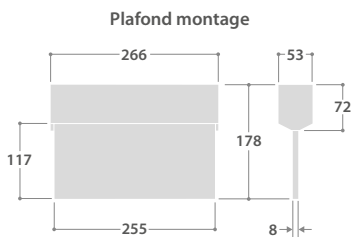

LED VLUCHTWEGVERLICHTING

SPECIFICATIES

- Stalen behuizing met matte zilverkleurige afwerking, pictogrammenpaneel van acryl
- Gebruikt tien energiezuinige LED's (1 W totaal)
- Drie uur noodverlichting
- Stand-alone AutoTest en volledig compatibel met DALI
- Plafondmontage, optioneel leverbaar met bevestigingssets voor wand-, haakse- en semi-inbouwmontage
- Semi-inbouw optie. Rand afgewerkt met niet-verkleurend polyester, wit
- Keuze uit verschillende pictogrammen
- Statusindicator toont de operationele conditie

Plafond montage

AFMETINGEN

SERIE

ISO 7010 PICTOGRAM	ART.nr.	EURO PICTOGRAM	ART.nr.	CA. kg	TYPE
A	DEX 15240	F	DEX 13382	1,5	Permanente verlichting
B	DEX 15241	G	DEX 13383	1,5	Permanente verlichting
C	DEX 15242	H	DEX 13384	1,5	Permanente verlichting
D	DEX 15243	J	DEX 13385	1,5	Permanente verlichting
E	DEX 15244			1,5	Permanente verlichting