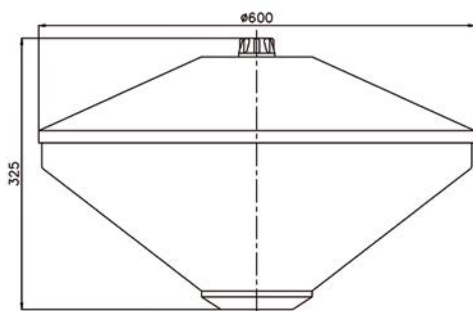

AFMETINGEN KFK

in mm

OPTIES

- Opalen lichtkap
- Opzetmaat 76 mm
- Andere RAL-kleur
- Dali
- Constant Lumen Output (CLO)
- Veiligheidsklasse II

UNICLIQ LED UNIT

De KFK kan eenvoudig worden voorzien van de nieuwste lichttechniek door middel van de Unicliq unit.