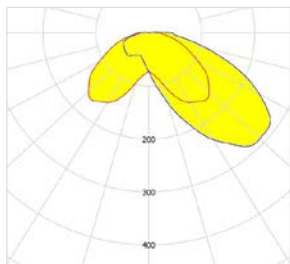

LED - CODE 7 - 4000K - 1600 LM - 11,4W - (11,7W BIJ 3000K)

Egem / Uh	Profiel	Masthoogte	Mastafstand
3,0 lux / 0,46	6 meter + 1 meter trottoir	4 meter	25 meter

CODE 6

CODE 7

CODE 8

CODE 10

CODE 14

CODE 15
