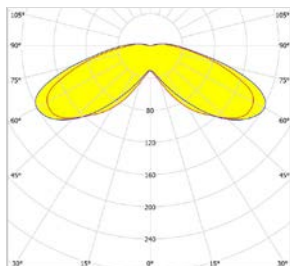

LED - CODE 7 - 4000K - 1600 LM - 11,4W - (11,7W BIJ 3000K)

Egem / Uh	Profiel	Masthoogte	Mastafstand
3,0 lux / 0,46	6 meter + 1 meter trottoir	4 meter	25 meter

CODE 6

CODE 7

CODE 8

CODE 10

CODE 14

CODE 15
