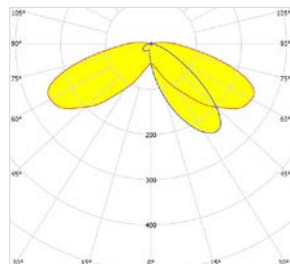

LED - CODE 7 - 4000K - 1600 LM - 11,4W - (11,7W BIJ 3000K)

Egem / Uh	Profiel	Masthoogte	Mastafstand
3,0 lux / 0,46	6 meter + 1 meter trottoir	4 meter	25 meter

CODE 6

CODE 7

CODE 8

CODE 10

CODE 14

CODE 15
