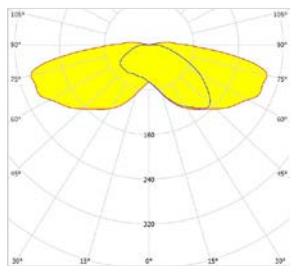

LED - CODE 7 - 4000K - 1600 LM - 11,4W - (11,7W BIJ 3000K)

Egem / Uh	Profiel	Masthoogte	Mastafstand
3,0 lux / 0,46	6 meter + 1 meter trottoir	4 meter	25 meter

CODE 6

CODE 7

CODE 8

CODE 10

CODE 14

CODE 15
