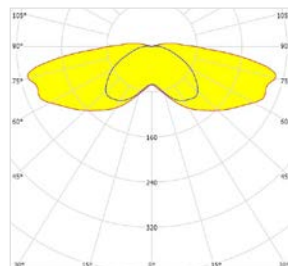

LED - CODE 7 - 4000K - 1600 LM - 11,4W - (11,7W BIJ 3000K)

Egem / Uh	Profiel	Masthoogte	Mastafstand
3,0 lux / 0,46	6 meter + 1 meter trottoir	4 meter	25 meter

CODE 6

CODE 7

CODE 8

CODE 10

CODE 14

CODE 15
