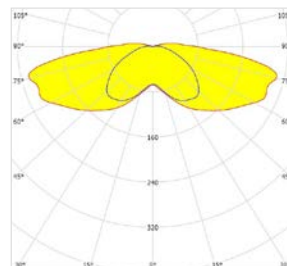

KFK | LED²WELL CORE ONZE STANDAARD LICHTOPLOSSING

Aantal LEDs	Lumen	3000K		4000K	
		LED-vermogen (W)	Systeemvermogen (W)	LED-vermogen (W)	Systeemvermogen (W)
16	800	5,7	8,0	5,5	7,7
	1050	6,8	9,0	6,3	8,6
	1200	7,5	9,8	7,2	9,5
	1350	8,1	10,5	7,9	10,2
	1500	8,8	11,2	8,5	10,9
	1600	9,3	11,7	9,0	11,4
	1800	10,4	12,8	10,0	12,4
	2000	11,2	13,7	10,6	13,1
	2150	12,4	14,9	11,5	13,9
	2300	13,5	16,1	12,6	15,1
	2500	14,8	17,5	14,2	16,8
	2750	16,6	19,4	15,7	18,5
	3000	18,5	21,4	17,3	20,1

LED - CODE 7 - 4000K - 1600 LM - 11,4W - (11,7W BIJ 3000K)

Egem / Uh	Profiel	Masthoogte	Mastafstand
3,0 lux / 0,46	6 meter + 1 meter trottoir	4 meter	25 meter

CODE 8