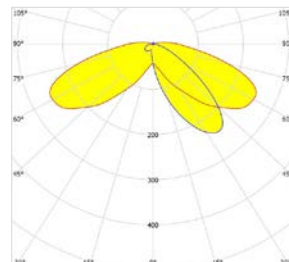

KFK | LED²WELL CORE ONZE STANDAARD LICHTOPLOSSING

Aantal LEDs	Lumen	3000K		4000K	
		LED-vermogen (W)	Systeemvermogen (W)	LED-vermogen (W)	Systeemvermogen (W)
16	800	5,7	8,0	5,5	7,7
	1050	6,8	9,0	6,3	8,6
	1200	7,5	9,8	7,2	9,5
	1350	8,1	10,5	7,9	10,2
	1500	8,8	11,2	8,5	10,9
	1600	9,3	11,7	9,0	11,4
	1800	10,4	12,8	10,0	12,4
	2000	11,2	13,7	10,6	13,1
	2150	12,4	14,9	11,5	13,9
	2300	13,5	16,1	12,6	15,1
	2500	14,8	17,5	14,2	16,8
	2750	16,6	19,4	15,7	18,5
	3000	18,5	21,4	17,3	20,1

LED - CODE 7 - 4000K - 1600 LM - 11,4W - (11,7W BIJ 3000K)

Egem / Uh	Profiel	Masthoogte	Mastafstand
3,0 lux / 0,46	6 meter + 1 meter trottoir	4 meter	25 meter

CODE 14