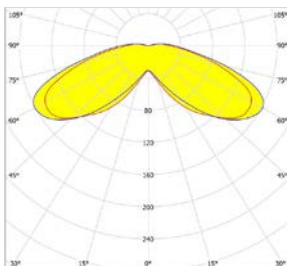

KFK | LED²WELL CORE ONZE STANDAARD LICHTOPLOSSING

Aantal LEDs	Lumen	3000K		4000K	
		LED-vermogen (W)	Systeemvermogen (W)	LED-vermogen (W)	Systeemvermogen (W)
16	800	5,7	8,0	5,5	7,7
	1050	6,8	9,0	6,3	8,6
	1200	7,5	9,8	7,2	9,5
	1350	8,1	10,5	7,9	10,2
	1500	8,8	11,2	8,5	10,9
	1600	9,3	11,7	9,0	11,4
	1800	10,4	12,8	10,0	12,4
	2000	11,2	13,7	10,6	13,1
	2150	12,4	14,9	11,5	13,9
	2300	13,5	16,1	12,6	15,1
	2500	14,8	17,5	14,2	16,8
	2750	16,6	19,4	15,7	18,5
	3000	18,5	21,4	17,3	20,1

LED - CODE 7 - 4000K - 1600 LM - 11,4W - (11,7W BIJ 3000K)

Egem / Uh	Profiel	Masthoogte	Mastafstand
3,0 lux / 0,46	6 meter + 1 meter trottoir	4 meter	25 meter

CODE 6