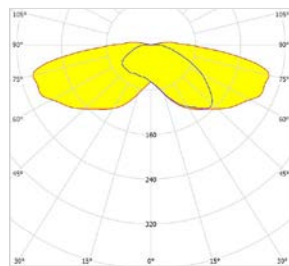

KFK | LED²WELL CORE ONZE STANDAARD LICHTOPLOSSING

Aantal LEDs	Lumen	3000K		4000K	
		LED-vermogen (W)	Systeemvermogen (W)	LED-vermogen (W)	Systeemvermogen (W)
16	800	5,7	8,0	5,5	7,7
	1050	6,8	9,0	6,3	8,6
	1200	7,5	9,8	7,2	9,5
	1350	8,1	10,5	7,9	10,2
	1500	8,8	11,2	8,5	10,9
	1600	9,3	11,7	9,0	11,4
	1800	10,4	12,8	10,0	12,4
	2000	11,2	13,7	10,6	13,1
	2150	12,4	14,9	11,5	13,9
	2300	13,5	16,1	12,6	15,1
	2500	14,8	17,5	14,2	16,8
	2750	16,6	19,4	15,7	18,5
	3000	18,5	21,4	17,3	20,1

LED - CODE 7 - 4000K - 1600 LM - 11,4W - (11,7W BIJ 3000K)

Egem / Uh	Profiel	Masthoogte	Mastafstand
3,0 lux / 0,46	6 meter + 1 meter trottoir	4 meter	25 meter

CODE 7