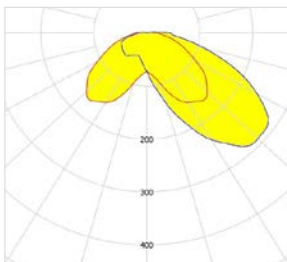

KFK | LED²WELL CORE ONZE STANDAARD LICHTOPLOSSING

Aantal LEDs	Lumen	3000K		4000K	
		LED-vermogen (W)	Systeemvermogen (W)	LED-vermogen (W)	Systeemvermogen (W)
16	800	5,7	8,0	5,5	7,7
	1050	6,8	9,0	6,3	8,6
	1200	7,5	9,8	7,2	9,5
	1350	8,1	10,5	7,9	10,2
	1500	8,8	11,2	8,5	10,9
	1600	9,3	11,7	9,0	11,4
	1800	10,4	12,8	10,0	12,4
	2000	11,2	13,7	10,6	13,1
	2150	12,4	14,9	11,5	13,9
	2300	13,5	16,1	12,6	15,1
	2500	14,8	17,5	14,2	16,8
	2750	16,6	19,4	15,7	18,5
	3000	18,5	21,4	17,3	20,1

LED - CODE 7 - 4000K - 1600 LM - 11,4W - (11,7W BIJ 3000K)

Egem / Uh	Profiel	Masthoogte	Mastafstand
3,0 lux / 0,46	6 meter + 1 meter trottoir	4 meter	25 meter

CODE 10