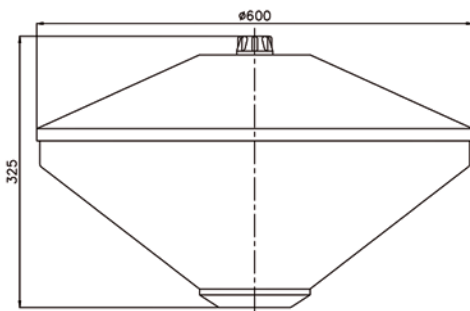

AFMETINGEN KFK

in mm

OPTIES

- Opalen lichtkap
- Opzetmaat 76 mm
- Andere RAL-kleur
- Dali
- Constant Lumen Output (CLO)
- Veiligheidsklasse II

UNICLIQ LED UNIT

De KFK kan eenvoudig worden voorzien van de nieuwste lichttechniek door middel van de UniCliq unit.