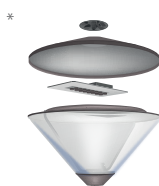

STRAAT- ENTERREINVERLICHTING

Grote sociale veiligheid

Unicliq LED unit

* Optie

KFK

Toepassingsgebieden

Bovenkap: UV-gestabiliseerd polycarbonaat, door- en doorgekleurd

Lichtkap: UV-gestabiliseerd polycarbonaat

- lichtkap van polycarbonaat, ijsmotief
- bovenkap van polycarbonaat, door- en doorgekleurd zwart (RAL 9005) of grijs (RAL 7032)
- UniCliq-unit
- opzetmaat 60 mm
- massa: ± 8 kg (afhankelijk van uitvoering)
- windvangend oppervlak: $\pm 0,13$ m²
- veiligheidsklasse I
- montage-, installatie- en onderhoudsvriendelijk
- spanning 230 / 240V, 50 Hz
- RA-waarde: > 70
- kleurtemperatuur neutraal wit (4000K) of warm wit (3000K)
- verwachte levensduur HR: 100.000 (L80 / F10)