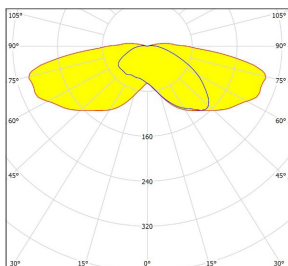

LED	LUMEN LED	LED (W)	SYSTEEM (W)
16	800	5,8	8
16	1050	6,2	8,4
16	1200	6,9	9,1
16	1350	7,8	10
16	1500	8,8	11
16	1600	9,7	11,9
16	1800	11,1	13,2
16	2000	11,9	14
16	2150	12,8	14,9
16	2300	13,4	15,5
16	2500	14,8	16,9
16	2750	16,3	18,4
16	3000	17,9	20

LICHTBRON OVERIG	VERMOGEN (W)
TC-L	1 of 2 x 18
TC-L	1 of 2 x 24
TC-L	1 of 2 x 36
HSE-I	1 x 50
HSE-I	1 x 70
HSE-E/HST	1 x 50
HSE-E/HST	1 x 70
Fitting	E27

TC-L 24 W	
Egem / Uh	2,4 lux / 0,3
Profiel	6 meter + 1 meter trottoir
Masthoogte	4 meter
Mastafstand	25 meter

LED - CODE 7 - 4000K - 1600 LM - 14W - (15 W BIJ 3000K)	
Egem / Uh	3,0 Lux / 0,38
Profiel	6 meter + 1 meter trottoir
Masthoogte	4 meter
Mastafstand	25 meter

Code 7 - 4000K - 1600 lm