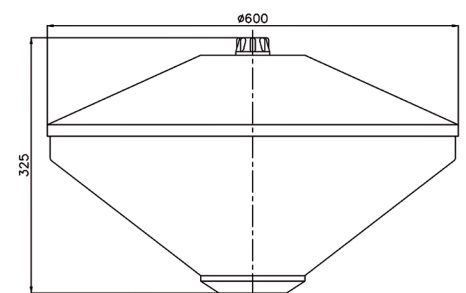

Lichtbron: LED, TC-L, HSE-I, HSE-E/HST

Afmetingen in mm:

Technische specificaties

LED	LUMEN LED	LED (W)	SYSTEEM (W)
16	800	5,8	8
16	1050	6,2	8,4
16	1200	6,9	9,1
16	1350	7,8	10
16	1500	8,8	11
16	1600	9,7	11,9
16	1800	11,1	13,2
16	2000	11,9	14
16	2150	12,8	14,9
16	2300	13,4	15,5
16	2500	14,8	16,9
16	2750	16,3	18,4
16	3000	17,9	20

LICHTBRON OVERIG	VERMOGEN (W)
TC-L	1 of 2 x 18
TC-L	1 of 2 x 24
TC-L	1 of 2 x 36
HSE-I	1 x 50
HSE-I	1 x 70
HSE-E/HST	1 x 50
HSE-E/HST	1 x 70
Fitting	E27

TC-L 24 W	
Egem / Uh	2,4 lux / 0,3
Profiel	6 meter + 1 meter trottoir
Masthoogte	4 meter
Mastafstand	25 meter