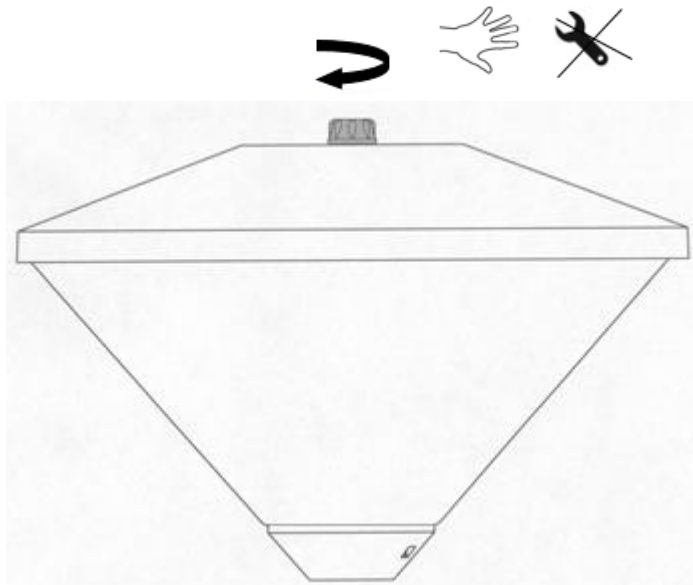

Sluiten - Closing - Schliessen

Revisie 9 – 26-06-2018

LIGHTRONICS B.V.
Spuiweg 19
5145 NE Waalwijk, NL
Postbus 150
5140 AD Waalwijk, NL

Tel: +31(0)416 568 600
Fax: +31(0)416 568 601
E-mail: info@lightronics.nl
www.lightronics.nl