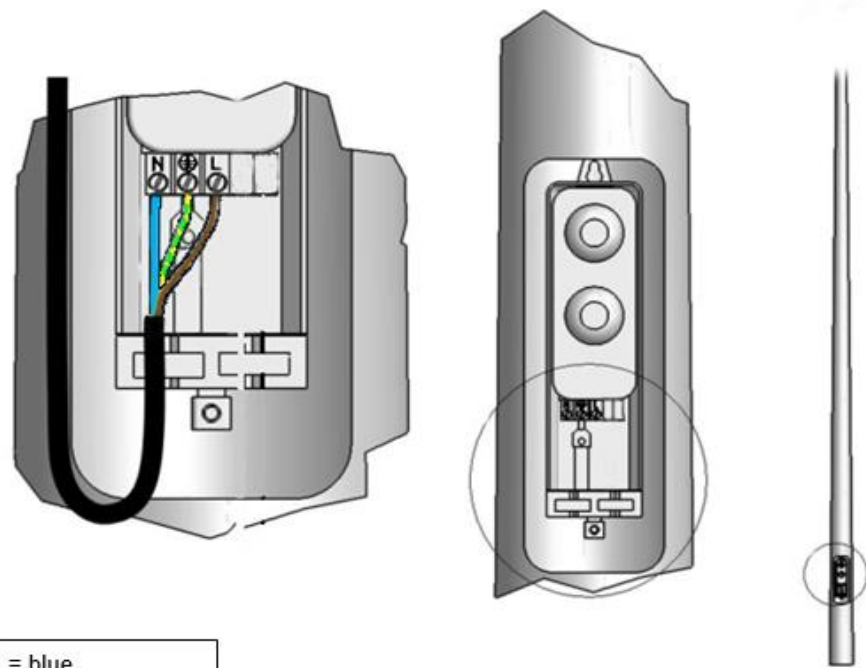

Hoofdafmetingen (mm) - Main dimensions (mm) - Hauptabmessungen (mm)

	KBM	GFK	GBM	CPT	PKS	HHW	PHW	PRT	PTK	SGR	RMB
∅	600	690	690	490	600	585	585	600	585	540	585
H	495	440	480	340	420	1075	795	550	505	715	520
	0,15	0,18	0,17	0,11	014	026	021	0,15	0,17	0,17	019
	8	8	8	7	8	8	8	8,5	8	8	8

Montage op mast Ø60 - Mounting on pole Ø60 - Montage auf Mast Ø60

Aansluiten bekabeling - Installing wiring - Anschliessen Leitung

N = blue
 L = brown
 ≡ = yellow/green

Openen armatuur - Opening luminaire - Öffnen Leuchte