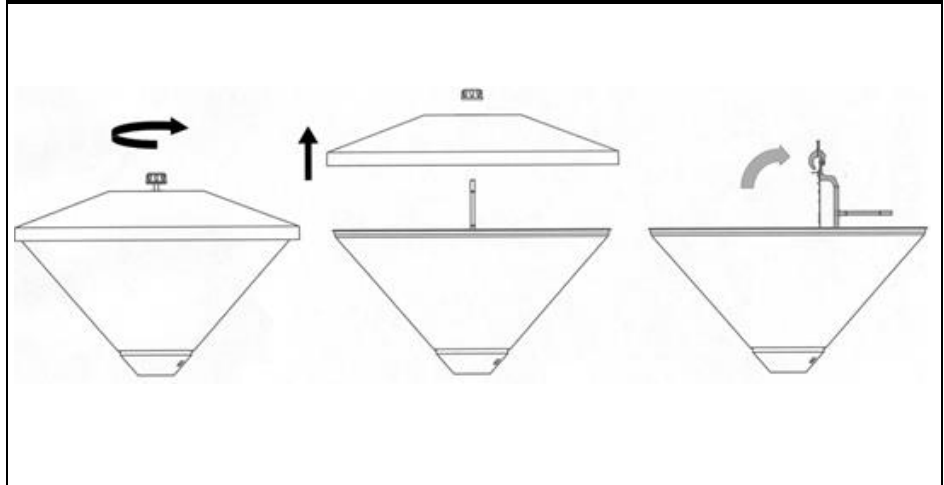

Hoofdafmetingen (mm) - Main dimensions (mm) - Hauptabmessungen (mm)

	KBM	GFK	GBM	CPT	PKS	HHW	PHW	PRT	PTK	SGR	RMB
∅	600	690	690	490	600	585	585	600	585	540	585
H	495	440	480	340	420	1075	795	550	505	715	520
	0,15	0,18	0,17	0,11	014	026	021	0,15	0,17	0,17	019
	8	8	8	7	8	8	8	8,5	8	8	8

Montage op mast Ø60 - Mounting on pole Ø60 - Montage auf Mast Ø60

Aansluiten bekabeling - Installing wiring - Anschliessen Leitung

N = blue
 L = brown
 ≡ = yellow/green

Openen armatuur - Opening luminaire - Öffnen Leuchte