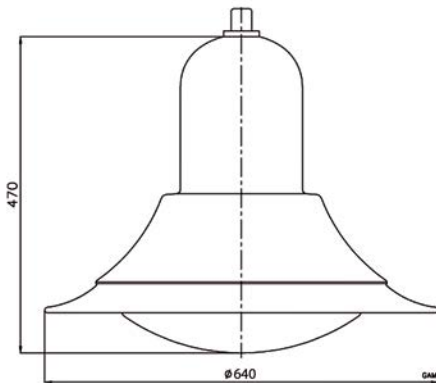

PRODUCTSPECIFICATIES

- Bovenkap van aluminium, gecoat zwart (RAL 9005)
- Lichtkap van helder UV-gestabiliseerd polycarbonaat, met of zonder lederstructuur
- Opschroefstuk 3/4" g. uitwendig
- Massa: ± 10 kg (afhankelijk van uitvoering)
- Windvangend oppervlak: $\pm 0,14$ m²
- Veiligheidsklasse I
- Montage-, installatie- en onderhoudsvriendelijk
- Spanning: 230 / 240 V, 50 Hz
- RA-waarde: > 70
- Kleurtemperatuur neutraal wit (4000K), warm wit (3000K) of extra warm wit (2700K)
- Verwachte levensduur 100.000 uur bij T-omgeving = 25°C (L96/F10)
- Verschillende lensconfiguraties

OPTIES

- Andere RAL-kleur
- Aansluitmaat: 1/2" g. uitwendig
- Dali
- Veiligheidsklasse II
- Constant Lumen Output (CLO)

SMART CITY READY (optioneel)

Zhaga book 18 connector en schroefdop (waterdicht, IP66)

AFMETINGEN GAM

in mm

Standaard levert Lightronics haar armaturen als Easy Light, met vijf standaard dimregimes (1A, 2A, 3A, 4A of 5A) die aan de hand van vooraf ingestelde tijdsinstellingen van vermogen en lichtsterkte veranderen.