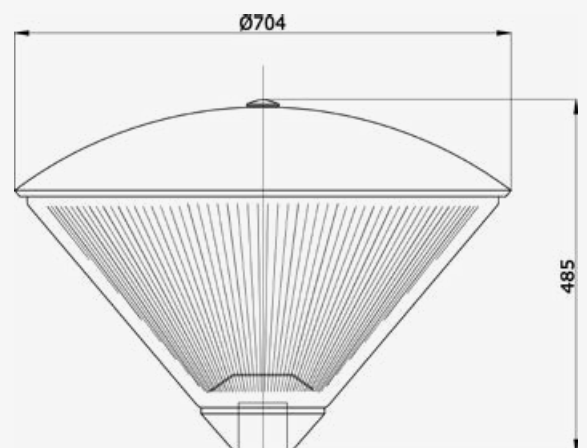

COLUMBA

— STRAK EN MODERN

COLUMBA is leverbaar met verschillende lensconfiguraties waardoor in elke situatie licht op maat geleverd wordt. COLUMBA beperkt lichtvervuiling en lichthinder in het verkeer door toepassing van een opticaschaal en heldere lichtkap met lijnenpatroon. COLUMBA is voorbereid op de toekomst: nieuwe LED-lichtoplossingen kunnen eenvoudig worden geïmplementeerd in het armatuur.

Toepassingsgebieden

AFMETINGEN COLUMBA in mm

Kenmerken

IP 65

IK 09

PRODUCTSPECIFICATIES

- Bovenkap aluminium gecoat (RAL 9007)
- Onderkap van UV-gestabiliseerd polycarbonaat, helder met streeppatroon
- Optica-afscherming: helder gestructureerd polycarbonaat
- UniCliq-unit
- Opzetmaat 60 mm
- Massa: $\pm 12,5$ kg (afhankelijk van uitvoering)
- Windvangend oppervlak: $\pm 0,2$ m²
- Veiligheidsklasse I
- Montage-, installatie- en onderhoudsvriendelijk
- Spanning: 230 / 240 V, 50 Hz
- RA-waarde: > 70
- Kleurtemperatuur neutraal wit (4000K) of warm wit (3000K)
- Verwachte levensduur 100.000 uur bij T-omgeving = 25°C (L96/F10)
- Verschillende lensconfiguraties