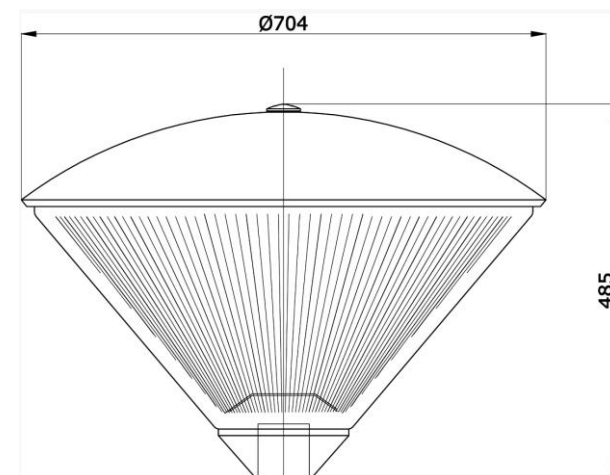

Hoofdafmetingen (mm)- Main dimensions (mm) -hauptabmessungen (mm)

Montage op mast Ø60 – Mouting on pole Ø60 – Montage auf mast Ø60

Aansluiten bekabeling - Installing – Anschliessen Leitung

Openen armatuur – Opening luminaire - Öffnen Leuchte