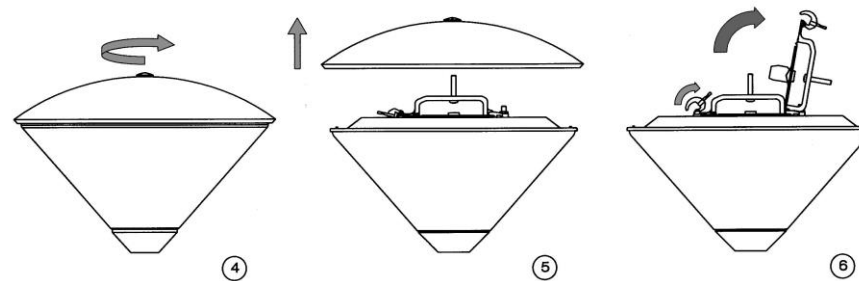

Hoofdafmetingen (mm)- Main dimensions (mm) -hauptabmessungen (mm)

Montage op mast Ø60 – Mouting on pole Ø60 – Montage auf mast Ø60

Aansluiten bekabeling - Installing – Anschliessen Leitung

Openen armatuur – Opening luminaire - Öffnen Leuchte