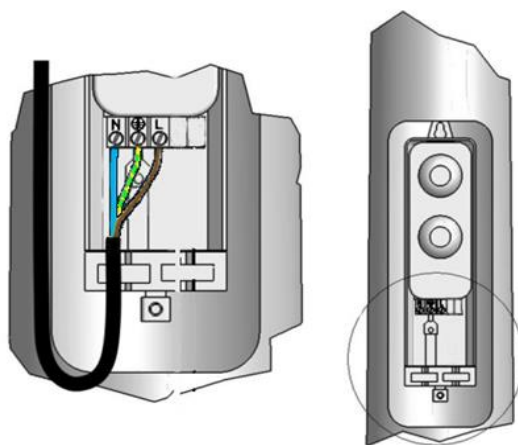

Hoofdafmetingen (mm)- Main dimensions (mm) -hauptabmessungen (mm)

Montage op mast Ø60 – Mouting on pole Ø60 – Montage auf mast Ø60

Aansluiten bekabeling - Installing – Anschliessen Leitung

Openen armatuur – Opening luminaire - Öffnen Leuchte