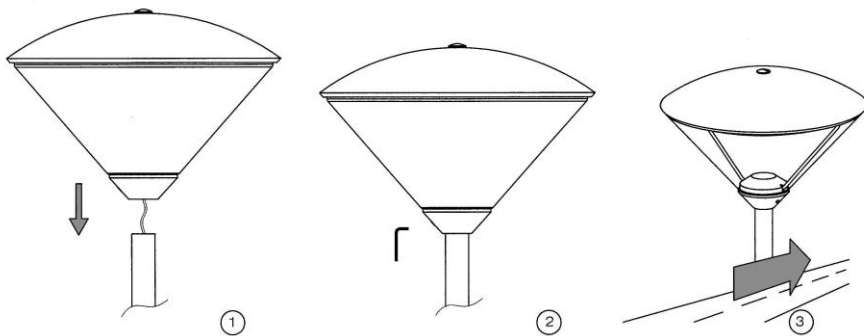

Hoofdafmetingen (mm)- Main dimensions (mm) -hauptabmessungen (mm)

Montage op mast Ø60 – Mouting on pole Ø60 – Montage auf mast Ø60

Aansluiten bekabeling - Installing – Anschliessen Leitung

Openen armatuur – Opening luminaire - Öffnen Leuchte