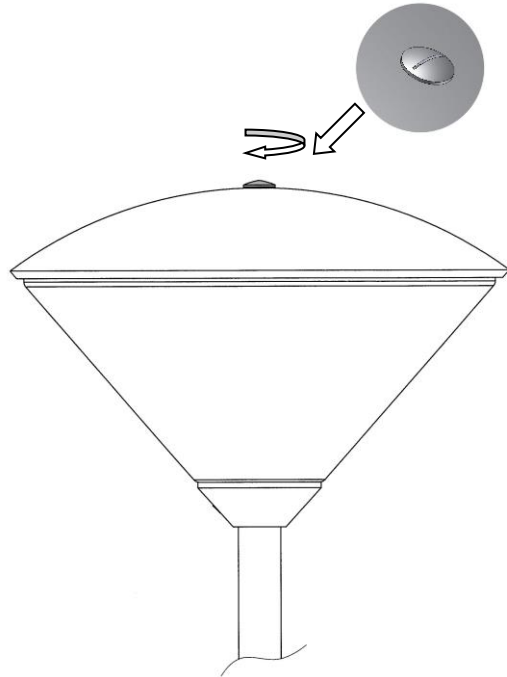

Sluiten – Closing -Schliessen