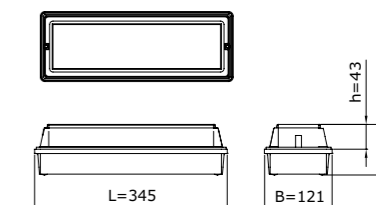

BEKNOPTE PRODUCTSPECIFICATIES

- Behuizing van slagvast, vlamdovend, UV-gestabiliseerd polycarbonaat
- Standaardkleur RAL 9010 of RAL 7032
- Lichtkap van polycarbonaat, opaal of frosted
- Maatvoering (l x b x h): 345mm x 121mm x 87mm
- Kabelinvoer aan achterzijde of aan de zijkant
- Veiligheidsklasse I, II (optie)
- Spanning: 230 / 240V, 50 Hz
- Montage-, installatie- en onderhoudsvriendelijk
- RA-waarde: >80
- Kleurtemperatuur neutraal wit (4.000K) of warm wit (3.000K)
- Verwachte levensduur 100.000 uur bij 25° C (L80/F10)
- Lumenbereik: 440 - 1.050 lm

PVX | EASY LIGHT		
Lumen	LED-vermogen (W)	Systeemvermogen (W)
440	2,3	3,4
560	3,0	4,1
840	4,5	5,7
1050	5,7	7,1