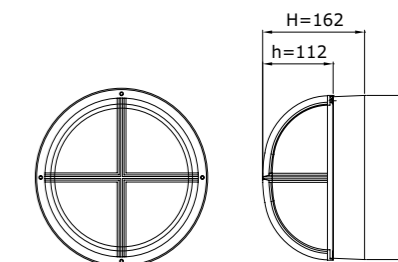

BEKNOPTE PRODUCTSPECIFICATIES

- Behuizing van slagvast, vlamdovend, UV-gestabiliseerd polycarbonaat
- Standaardkleur RAL 9010 of RAL 9005
- Lichtkap van polycarbonaat, opaal of frosted
- Maatvoering (d x h): 252mm x 162mm
- Kabelinvoer aan achterzijde
- Veiligheidsklasse I, II (optie)
- Spanning: 230 / 240V, 50 Hz
- Montage-, installatie- en onderhoudsvriendelijk
- RA-waarde: >80
- Kleurtemperatuur neutraal wit (4.000K) of warm wit (3.000K)
- Verwachte levensduur 100.000 uur bij 25° C (L80/F10)
- Lumenbereik: 650 - 1.250 lm

GPA | EASY LIGHT		
Lumen	LED-vermogen (W)	Systeemvermogen (W)
650	3,7	4,9
1050	5,6	7,0
1250	6,8	8,5