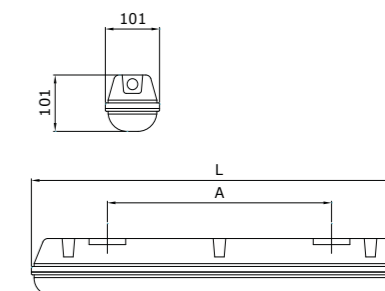

PGA EASY LIGHT				
Lumen	Lengte L (mm)	Lengte A (mm)	LED-vermogen (W)	Systeemvermogen (W)
1300	660 (Behuizing 2)	390	6,9	8,9
2200	660 (Behuizing 2)	390	12,1	14,5
3600	1277 (Behuizing 4)	800	19,5	22,4
4400	1277 (Behuizing 4)	800	24,2	27,5
5000	1277 (Behuizing 4)	800	28,5	31,7
6000	1277 (Behuizing 4)	800	34,5	38,3
6500	1277 (Behuizing 4)	800	38,0	41,7
7000	1277 (Behuizing 4)	800	40,6	44,5
8000	1277 (Behuizing 4)	800	46,8	51,2
8800	1573 (Behuizing 5)	800	47,8	51,9