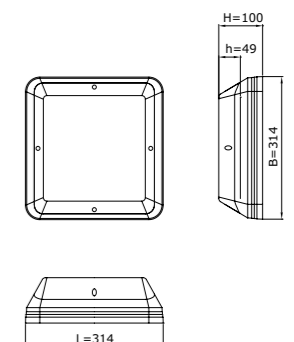

TPB Energiezuinige oplossing

► De TPB is een veelzijdig vierkant opbouwarmatuur met een hoge lichtopbrengst en goede lichtverdeling. Het is voorzien van het SKG-keurmerk voor vandaalbestendigheid en het Politiekeurmerk Veilig Wonen. Het armatuur is hufterproof en draagt bij aan een veilige woonomgeving. De TPB is ook beschikbaar als retrofit-oplossing waardoor conventionele verlichting eenvoudig omgebouwd kan worden naar energiezuinige LED-verlichting.

BEKNOPTE PRODUCTSPECIFICATIES

- Behuizing van slagvast, vlamdovend, UV-gestabiliseerd polycarbonaat
- Standaardkleur RAL 9010, RAL 9005 of RAL 7016
- Lichtkap van polycarbonaat, opaal of frosted
- Maatvoering (l x b x h): 314mm x 314mm x 100mm
- Kabelinvoer aan achterzijde
- Veiligheidsklasse I, II (optie)
- Spanning: 230 / 240V, 50 Hz
- Montage-, installatie- en onderhoudsvriendelijk
- RA-waarde: >80
- Kleurtemperatuur neutraal wit (4.000K) of warm wit (3.000K)
- Verwachte levensduur 100.000 uur bij 25° C (L80/F10)
- Lumenbereik: 840 - 2.320 lm

TPB | EASY LIGHT		
Lumen	LED-vermogen (W)	Systeemvermogen (W)
840	4,5	5,8
1250	6,8	8,5
1720	9,6	11,8
2320	12,9	15,6