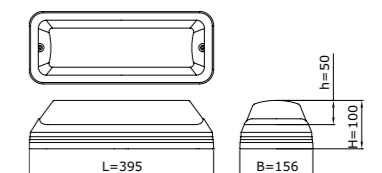

BEKNOPTE PRODUCTSPECIFICATIES

- Behuizing van slagvast, vlamdovend, UV-gestabiliseerd polycarbonaat
- Standaardkleur RAL 9010, RAL 9005 of RAL 7016
- Lichtkap van polycarbonaat, opaal of frosted
- Maatvoering (l x b x h): 395mm x 156mm x 100mm
- Kabelinvoer aan achterzijde
- Veiligheidsklasse I, II (optie)
- Spanning: 230 / 240V, 50 Hz
- Montage-, installatie- en onderhoudsvriendelijk
- RA-waarde: >80
- Kleurtemperatuur neutraal wit (4.000K) of warm wit (3.000K)
- Verwachte levensduur 100.000 uur bij 25° C (L80/F10)
- Lumenbereik: 440 - 1.050 lm

TPN | EASY LIGHT		
Lumen	LED-vermogen (W)	Systeemvermogen (W)
440	2,3	3,4
560	3,0	4,1
840	4,5	5,7
1050	5,7	7,1