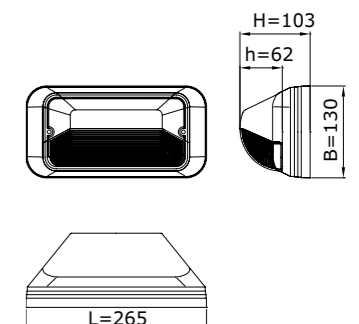

BEKNOPTE PRODUCTSPECIFICATIES

- Behuizing van polycarbonaat
- Standaardkleur RAL 9010, RAL 9005 of RAL 7016
- Lichtkap van polycarbonaat, opaal of frosted
- Basisunit van TPS en TPK zijn identiek, bovenkappen zijn uitwisselbaar
- Maatvoering (l x b x h): 265mm x 130mm x 103mm
- Kabelinvoer aan achterzijde
- Veiligheidsklasse I, II (optie)
- Spanning: 230 / 240V, 50 Hz
- Montage-, installatie- en onderhoudsvriendelijk
- RA-waarde: >80
- Kleurtemperatuur neutraal wit (4.000K) of warm wit (3.000K)
- Verwachte levensduur 100.000 uur bij 25° C (L80/F10)
- Lumenbereik: 280 - 560 lm

TPK | EASY LIGHT		
Lumen	LED-vermogen (W)	Systeemvermogen (W)
280	1,6	2,6
440	2,5	3,7
560	3,2	4,5