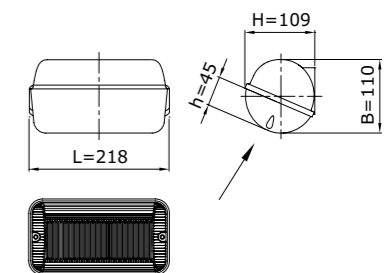

BEKNOPTE PRODUCTSPECIFICATIES

- Behuizing van slagvast, vlamdovend, UV-gestabiliseerd polycarbonaat
- Standaardkleur RAL 9010 of RAL 9005
- Lichtkap van polycarbonaat, opaal of frosted
- Maatvoering (l x b x h): 218mm x 110mm x 109mm
- Kabelinvoer aan achterzijde
- Veiligheidsklasse I, II (optie)
- Spanning: 230 / 240V, 50 Hz
- Montage-, installatie- en onderhoudsvriendelijk
- RA-waarde: >80
- Kleurtemperatuur neutraal wit (4.000K) of warm wit (3.000K)
- Verwachte levensduur 100.000 uur bij 25° C (L80/F10)
- Lumenbereik: 280 - 560 lm

WVK | EASY LIGHT		
Lumen	LED-vermogen (W)	Systeemvermogen (W)
280	1,6	2,6
440	2,5	3,7
560	3,2	4,5