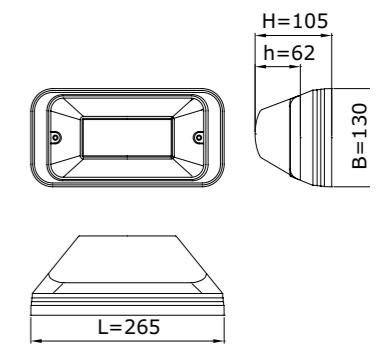

BEKNOPTE PRODUCTSPECIFICATIES

- Behuizing van slagvast, vlamdovend, UV-gestabiliseerd polycarbonaat
- Standaardkleur RAL 9010, RAL 9005 of RAL 7016
- Lichtkap van polycarbonaat, opaal of frosted
- Basisunit van TPS en TPK zijn identiek, bovenkappen zijn uitwisselbaar
- Maatvoering (l x b x h): 265mm x 130mm x 105mm
- Kabelinvoer aan achterzijde
- Veiligheidsklasse I, II (optie)
- Spanning: 230 / 240V, 50 Hz
- Montage-, installatie- en onderhoudsvriendelijk
- RA-waarde: >80
- Kleurtemperatuur neutraal wit (4.000K) of warm wit (3.000K)
- Verwachte levensduur 100.000 uur bij 25° C (L80/F10)
- Lumenbereik: 280 - 560 lm

TPS | EASY LIGHT		
Lumen	LED-vermogen (W)	Systeemvermogen (W)
280	1,6	2,6
440	2,5	3,7
560	3,2	4,5