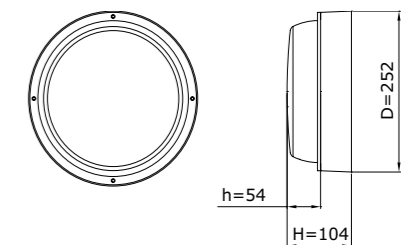

BEKNOPTE PRODUCTSPECIFICATIES

- Behuizing van slagvast, vlamdovend, UV-gestabiliseerd polycarbonaat
- Standaardkleur RAL 9010 of RAL 9005
- Lichtkap van polycarbonaat, opaal of frosted
- Maatvoering (d x h): 252mm x 104mm
- Kabelinvoer aan achterzijde
- Veiligheidsklasse I, II (optie)
- Spanning: 230 / 240V, 50 Hz
- Montage-, installatie- en onderhoudsvriendelijk
- RA-waarde: >80
- Kleurtemperatuur neutraal wit (4.000K) of warm wit (3.000K)
- Verwachte levensduur 100.000 uur bij 25° C (L80/F10)
- Lumenbereik: 650 - 1.250 lm

GPA/PK | EASY LIGHT		
Lumen	LED-vermogen (W)	Systeemvermogen (W)
650	3,7	4,9
1050	5,6	7,0
1250	6,8	8,5