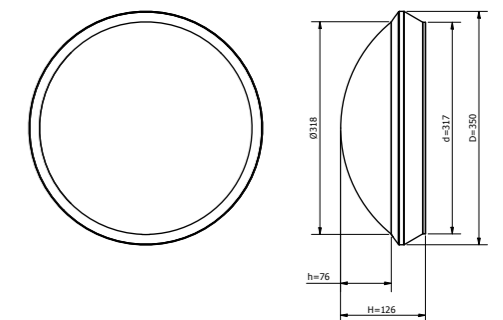

BEKNOPTE PRODUCTSPECIFICATIES

- Behuizing van slagvast, vlamdovend, UV-gestabiliseerd polycarbonaat
- Standaardkleur RAL 9010
- Lichtkap van polycarbonaat opaal
- Standaard geleverd met inbouwrand
- Maatvoering (h x d): 100mm x 350mm
- Kabelinvoer aan achterzijde of zijkant (inbouw)
- Veiligheidsklasse I, II (optie)
- Spanning: 230 / 240V, 50 Hz
- Montage-, installatie- en onderhoudsvriendelijk
- RA-waarde: >80
- Kleurtemperatuur neutraal wit (4.000K) of warm wit (3.000K)
- Verwachte levensduur 100.000 uur bij 25° C (L80/F10)
- Lumenbereik: 840 - 2.320 lm

TTN | EASY LIGHT		
Lumen	LED-vermogen (W)	Systeemvermogen (W)
840	4,5	5,8
1250	6,8	8,5
1720	9,6	11,8
2320	12,9	15,6