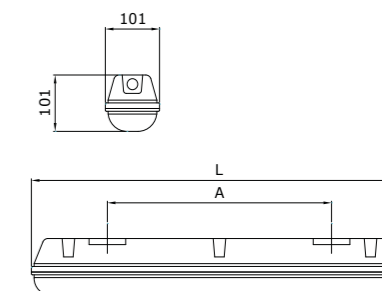

PGA EASY LIGHT				
Lumen	Lengte L (mm)	Lengte A (mm)	LED-vermogen (W)	Systeemvermogen (W)
1300	660 (Behuizing 2)	390	6,9	8,9
2200	660 (Behuizing 2)	390	12,1	14,5
3600	1277 (Behuizing 4)	800	19,5	22,4
4400	1277 (Behuizing 4)	800	24,2	27,5
5000	1277 (Behuizing 4)	800	28,5	31,7
6000	1277 (Behuizing 4)	800	34,5	38,3
6500	1277 (Behuizing 4)	800	38,0	41,7
7000	1277 (Behuizing 4)	800	40,6	44,5
8000	1277 (Behuizing 4)	800	46,8	51,2
8800	1573 (Behuizing 5)	800	47,8	51,9