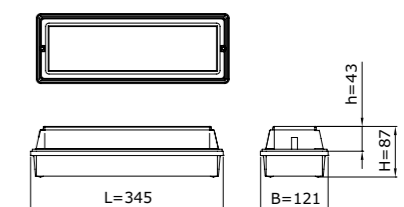

BEKNOPTE PRODUCTSPECIFICATIES

- Behuizing van slagvast, vlamdovend, UV-gestabiliseerd polycarbonaat
- Standaardkleur RAL 9010 of RAL 7032
- Lichtkap van polycarbonaat, opaal of frosted
- Maatvoering (l x b x h): 345mm x 121mm x 87mm
- Kabelinvoer aan achterzijde of aan de zijkant
- Veiligheidsklasse I, II (optie)
- Spanning: 230 - 240V AC
- CRI: >80
- Kleurtemperatuur 2700K (extra warm wit), 3000K (warm wit) of 4000K (neutraal wit)
- Levensduur tenminste 100.000 uur bij Ta 25° C (L80/B10)
- Lumenbereik: 440 - 560 - 840 - 1050 lm

PVX | EASY LIGHT		
Lumen	LED-vermogen (W)	Systeemvermogen (W)
440	2,3	3,4
560	3,0	4,1
840	4,5	5,7
1050	5,7	7,1