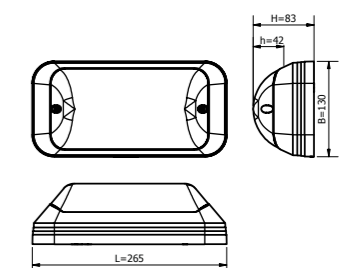

BEKNOPTE PRODUCTSPECIFICATIES

- Behuizing van slagvast, vlamdovend, UV-gestabiliseerd polycarbonaat
- Standaardkleur RAL 9010 of RAL 9005
- Lichtkap van polycarbonaat, opaal of frosted
- Basisunit van TPS en TPK zijn identiek, bovenkappen zijn uitwisselbaar
- Maatvoering (l x b x h): 265mm x 130mm x 105mm
- Kabelinvoer aan achterzijde
- Veiligheidsklasse I, II (optie)
- Spanning: 230 - 240V AC
- CRI: >80
- Kleurtemperatuur 1650K (amber), 2700K (extra warm wit), 3000K (warm wit) of 4000K (neutraal wit)
- Levensduur tenminste 100.000 uur bij Ta 25° C (L80/B10)
- Lumenbereik: 280 - 440 - 560 lm

TPS | EASY LIGHT		
Lumen	LED-vermogen (W)	Systeemvermogen (W)
280	1,6	2,4
440	2,5	3,3
560	3,2	4,1