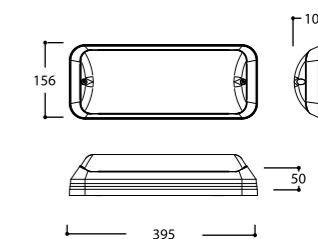

BEKNOPTE PRODUCTSPECIFICATIES

- Behuizing van slagvast, vlamdovend, UV-gestabiliseerd polycarbonaat
- Standaardkleur RAL 9010 of RAL 9005
- Lichtkap van polycarbonaat, opaal of frosted
- Maatvoering (l x b x h): 395mm x 156mm x 100mm
- Kabelinvoer aan achterzijde
- Veiligheidsklasse I, II (optie)
- Spanning: 230 - 240V AC
- CRI: >80
- Kleurtemperatuur 1650K (amber), 2700K (extra warm wit), 3000K (warm wit) of 4000K (neutraal wit)
- Levensduur tenminste 100.000 uur bij Ta 25° C (L80/B10)
- Lumenbereik: 440 - 560 - 840 - 1050 - 2000 lm

TPN | EASY LIGHT		
Lumen	LED-vermogen (W)	Systeemvermogen (W)
440	2,3	3,3
560	3,0	3,9
840	4,5	5,7
1050	5,7	7,2
2000	11,3	13,6