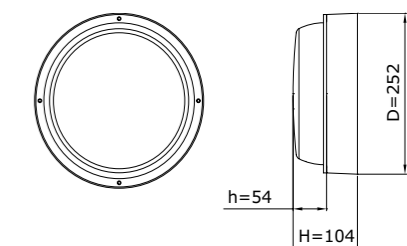

BEKNOPTE PRODUCTSPECIFICATIES

- Behuizing van slagvast, vlamdovend, UV-gestabiliseerd polycarbonaat
- Standaardkleur RAL 9010 of RAL 9005
- Lichtkap van polycarbonaat, opaal of frosted
- Maatvoering (d x h): 252mm x 104mm
- Kabelinvoer aan achterzijde
- Veiligheidsklasse I, II (optie)
- Spanning: 230 - 240V AC
- CRI: >80
- Kleurtemperatuur 3000K (warm wit) of 4000K (neutraal wit)
- Levensduur tenminste 100.000 uur bij Ta 25° C (L80/B10)
- Lumenbereik: 650 - 1050 - 1250 lm

GPA/PK | EASY LIGHT		
Lumen	LED-vermogen (W)	Systeemvermogen (W)
650	3,7	4,9
1050	5,6	7,0
1250	6,8	8,5