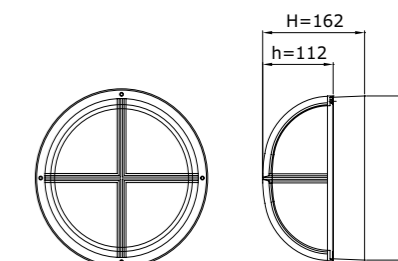

BEKNOPTE PRODUCTSPECIFICATIES

- Behuizing van slagvast, vlamdovend, UV-gestabiliseerd polycarbonaat
- Standaardkleur RAL 9010 of RAL 9005
- Lichtkap van polycarbonaat, opaal of frosted
- Maatvoering (d x h): 252mm x 162mm
- Kabelinvoer aan achterzijde
- Veiligheidsklasse I, II (optie)
- Spanning: 230 - 240V AC
- CRI: >80
- Kleurtemperatuur 3000K (warm wit) of 4000K (neutraal wit)
- Levensduur tenminste 100.000 uur bij Ta 25° C (L80/B10)
- Lumenbereik: 650 - 1050 - 1250 lm

GPA | EASY LIGHT		
Lumen	LED-vermogen (W)	Systeemvermogen (W)
650	3,7	4,9
1050	5,6	7,0
1250	6,8	8,5