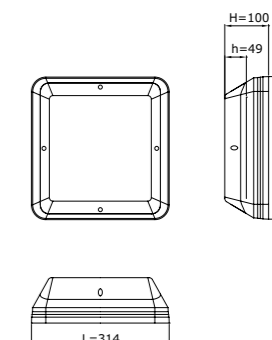

BEKNOPTE PRODUCTSPECIFICATIES

- Behuizing van slagvast, vlamdovend, UV-gestabiliseerd polycarbonaat
- Standaardkleur RAL 9010 of RAL 9005
- Lichtkap van polycarbonaat, opaal of frosted
- Maatvoering (l x b x h): 314mm x 314mm x 100mm
- Kabelinvoer aan achterzijde
- Veiligheidsklasse I, II (optie)
- Spanning: 230 - 240V AC
- CRI: >80
- Kleurtemperatuur 2700K (extra warm wit), 3000K (warm wit) of 4000K (neutraal wit)
- Levensduur tenminste 100.000 uur bij Ta 25° C (L80/B10)
- Lumenbereik: 840 - 1250 - 1720 - 2320 lm

TPB | EASY LIGHT		
Lumen	LED-vermogen (W)	Systeemvermogen (W)
840	4,5	5,8
1250	6,8	8,5
1720	9,6	11,8
2320	12,9	15,6