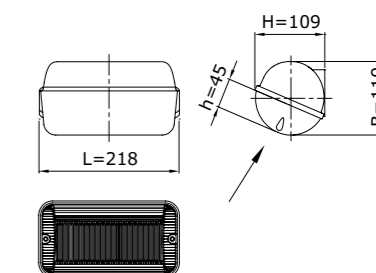

BEKNOPTE PRODUCTSPECIFICATIES

- Behuizing van slagvast, vlamdovend, UV-gestabiliseerd polycarbonaat
- Standaardkleur RAL 9010 of RAL 9005
- Lichtkap van polycarbonaat, opaal of frosted
- Maatvoering (l x b x h): 218mm x 110mm x 109mm
- Kabelinvoer aan achterzijde
- Veiligheidsklasse I, II (optie)
- Spanning: 230 - 240V AC
- CRI: >80
- Kleurtemperatuur 2700K (extra warm wit), 3000K (warm wit) of 4000K (neutraal wit)
- Levensduur tenminste 100.000 uur bij Ta 25° C (L80/B10)
- Lumenbereik: 280 - 440 - 560 lm

WVK | EASY LIGHT		
Lumen	LED-vermogen (W)	Systeemvermogen (W)
280	1,6	2,6
440	2,5	3,7
560	3,2	4,5