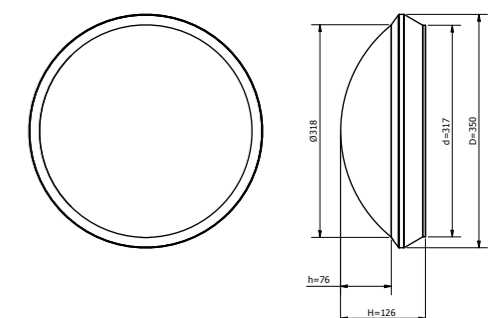

BEKNOPTE PRODUCTSPECIFICATIES

- Behuizing van slagvast, vlamdovend, UV-gestabiliseerd polycarbonaat
- Standaardkleur RAL 9010
- Lichtkap van polycarbonaat opaal
- Standaard geleverd met inbouwrand
- Maatvoering (h x d): 100mm x 350mm
- Kabelinvoer aan achterzijde of zijkant (inbouw)
- Veiligheidsklasse I, II (optie)
- Spanning: 230 - 240V AC
- CRI: >80
- Kleurtemperatuur 2700K (extra warm wit), 3000K (warm wit) of 4000K (neutraal wit)
- Levensduur tenminste 100.000 uur bij Ta 25° C (L80/B10)
- Lumenbereik: 840 - 1250 - 1720 - 2320 lm

TTN | EASY LIGHT		
Lumen	LED-vermogen (W)	Systeemvermogen (W)
840	4,5	5,8
1250	6,8	8,5
1720	9,6	11,8
2320	12,9	15,6