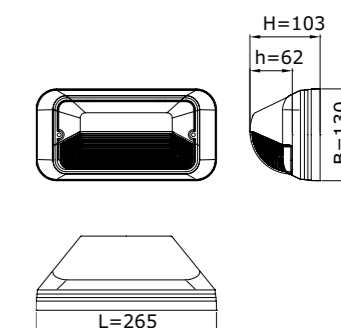

BEKNOPTE PRODUCTSPECIFICATIES

- Behuizing van polycarbonaat
- Standaardkleur RAL 9010 of RAL 9005
- Lichtkap van polycarbonaat, opaal of frosted
- Basisunit van TPS en TPK zijn identiek, bovenkappen zijn uitwisselbaar
- Maatvoering (l x b x h): 265mm x 130mm x 103mm
- Kabelinvoer aan achterzijde
- Veiligheidsklasse I, II (optie)
- Spanning: 230 - 240V AC
- CRI: >80
- Kleurtemperatuur 1650K (amber), 2700K (extra warm wit), 3000K (warm wit) of 4000K (neutraal wit)
- Levensduur tenminste 100.000 uur bij Ta 25° C (L80/B10)
- Lumenbereik: 280 - 440 - 560 lm

TPK | EASY LIGHT		
Lumen	LED-vermogen (W)	Systeemvermogen (W)
280	1,6	2,6
440	2,5	3,7
560	3,2	4,5