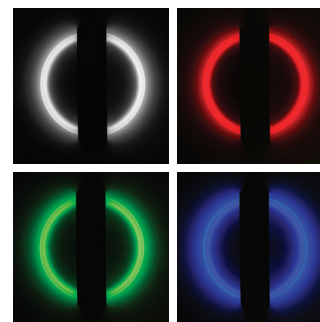

Opties

- behuizing zilver RAL 9006
- LED nood/continuerlichting: Emergency / AutoTest / Scanlight AT (+0,3 kg)
- LED backlight (wit of RGB)