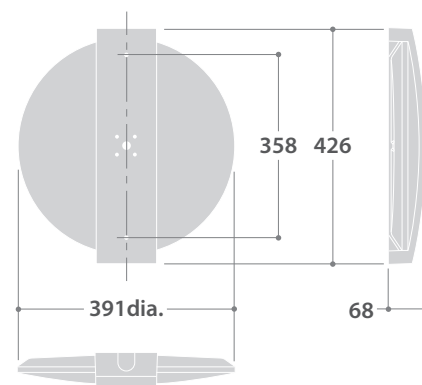

IP 54

IK 09

CE

Afmetingen in mm:

1x 21 Ø kabeldoorvoer (IP 54  
pakkingring meegeleverd)

# Technische specificaties

UITVOERING	LUMEN	LED-VERMOGEN (W)	SYSTEEMVERMOGEN (W)
Standaard	2715	20	24
Met backlight (wit of RGB)	2715	20	24

CLARA 360 LED

## Productspecificaties

- lichtbron: LED
- behuizing: gegoten aluminium met polyester afwerking, wit RAL 9016
- lichtkap: polycarbonaat, satin sparkle
- spanning: 230/240 V, 50 Hz
- standaard lichtkleur: 4000K
- massa: 3,2 - 3,3 kg (afhankelijk van uitvoering)
- classificatie: IP 54
- RA-waarde: > 80
- levensduur: 60.000 uur (L80/B10)
- leverbaar als Smart-versie
- verkrijgbaar met draadloze SmartScan-technologie. Ideaal voor retro-fit.