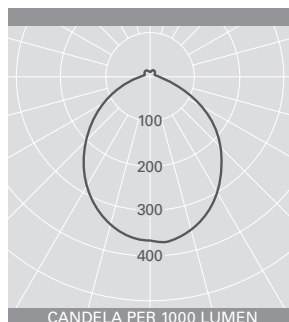

## Productspecificaties

- lichtbron: LED
- behuizing: gegoten aluminium met polyester afwerking, wit RAL 9016
- lichtkap: polycarbonaat, satin sparkle
- spanning: 230/240 V, 50 Hz
- standaard lichtkleur: 4000K
- massa: 3,2 - 3,3 kg (afhankelijk van uitvoering)
- classificatie: IP 54
- RA-waarde: > 80
- levensduur: 60.000 uur (L80/B10)
- leverbaar als Smart-versie
- verkrijgbaar met draadloze SmartScan-technologie. Ideaal voor retro-fit.