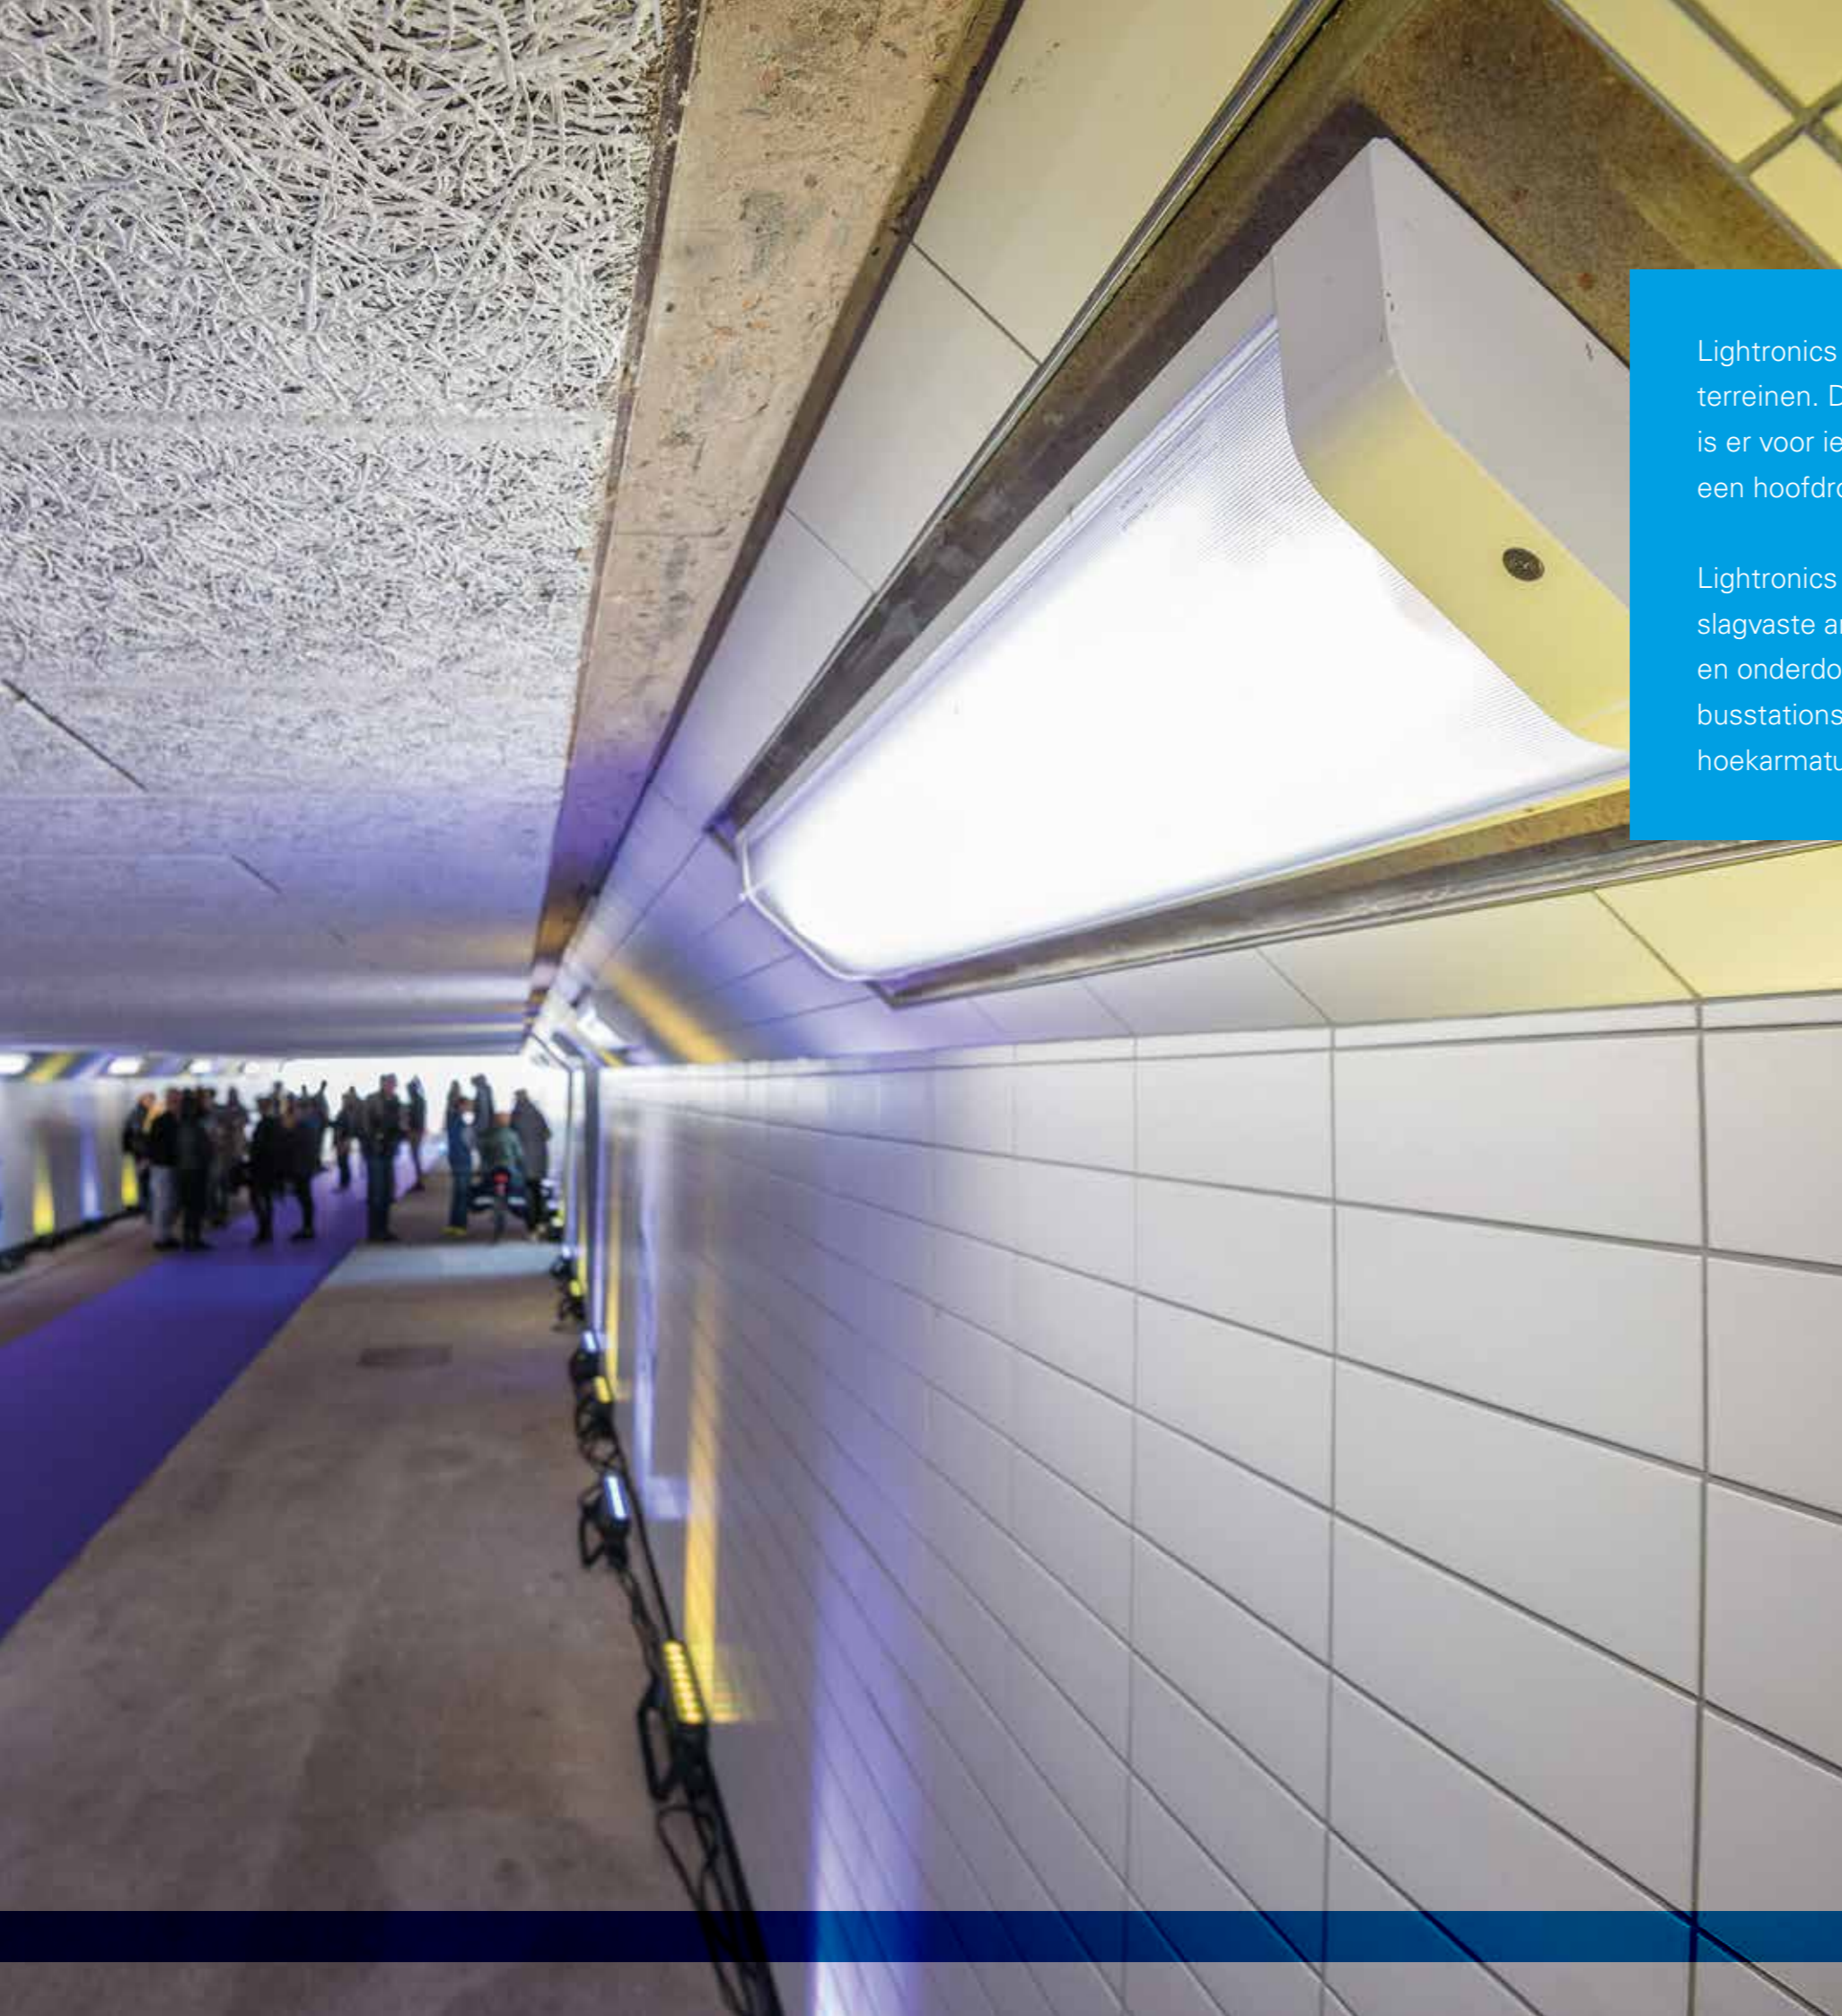

Tunnels en infra

Lightronics heeft armaturen voor tunnels, provinciale wegen en industrieterreinen. Door de geavanceerde lichttechniek, maar ook het grote lumenbereik is er voor iedere toepassing een oplossing. Verkeersveiligheid speelt hierin een hoofdrol. Voor de veiligheid is een egaal lichtbeeld van groot belang.