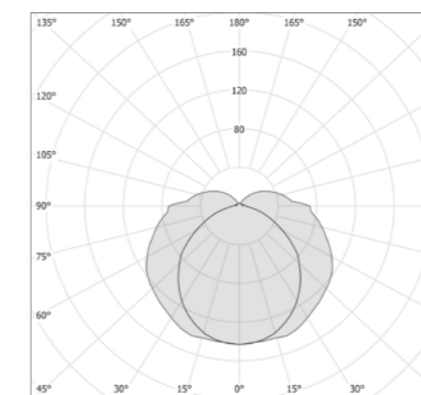

Productspecificaties

- ✓ aluminium behuizing gecoat, wit (RAL 9010)
- ✓ eindkappen van gecoat aluminium, wit (RAL 9010)
- ✓ lichtkap van 4 mm polycarbonaat, helder of opaal
- ✓ standaardsluiting met BZK-schroef (= binnenzeskschroef)
- ✓ kleurtemperatuur neutraal wit (4000K)
- ✓ RA-waarde: > 80
- ✓ spanning: 230/240 V, 50 Hz
- ✓ montage-, installatie- en onderhoudsvriendelijk

Opties

- ✓ noodverlichting (vanaf lengtemaat 1346 mm)
- ✓ nacht loopverlichting
- ✓ dimbaar E-VSA (T5, T8)
- ✓ andere RAL-kleur
- ✓ antigraffiticoating
- ✓ securityschroef HSS
- ✓ sleutel t.b.v securityschroef HSS
- ✓ JVA 3-pins schroef
- ✓ sleutel t.b.v JVA 3-pins schroef
- ✓ veiligheidsklasse II
- ✓ 1-10 V / Dali
- ✓ Constant Current
- ✓ Constant Lumen Output (CLO)
- ✓ kleurtemperatuur warm wit (3000K)

IP 65 5 x IK 10 * optie

LDT-bestanden zijn beschikbaar op www.lightronics.nl

EASY LIGHT

LICHTBRON LED	LUMEN OUTPUT (LM) *	VERWACHTE LEVENSDUUR HR **
LED	2200	75.000
LED	4000	75.000
LED	4400	75.000
LED	8000	75.000

COMFORT LIGHT

LED	1300	75.000
LED	2000	75.000
LED	3600	75.000
LED	5000	75.000

* Voor een actueel lumen-vermogen overzicht kijkt u op: www.lightronics.nl

** bij T-omgeving 25°C (L70 / F10)

LICHTBRON	MAAT L (MM)	MAAT M (MM)
TC-L 18 W	382	346
TC-L 24-36 W	576	540
LED 2200 lm / T8 18 W / T5 14-24 W	736	700
T5 21-39 W	996	960
LED 4400 lm / T8 36 W / T5 28-54 W	1346	1310
T8 58 W / T5 35-49-80 W	1646	1610

A2 LED