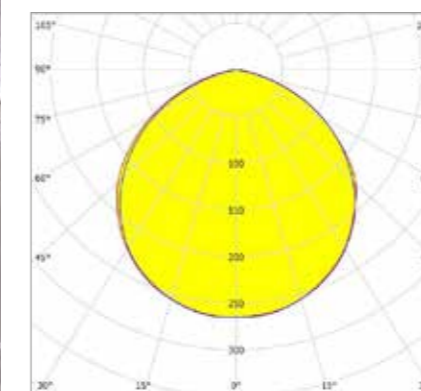

PLUTEGO LED HELDER