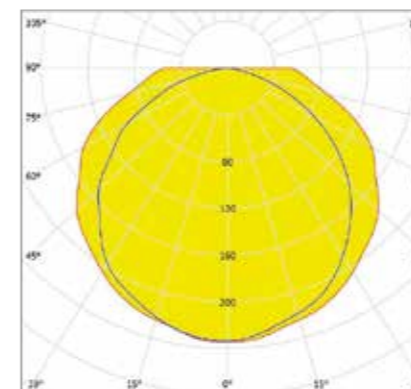

Opties

- ✓ noodverlichting (vanaf 1307 mm)
- ✓ nacht loopverlichting
- ✓ andere RAL-kleur
- ✓ antigraffiticoating
- ✓ JVA 3-pins schroef
- ✓ sleutel t.b.v. JVA 3-pins schroef
- ✓ securityschroef HSS
- ✓ sleutel t.b.v. securityschroef HSS
- ✓ veiligheidsklasse II
- ✓ 1-10 V/Dali
- ✓ Constant Current
- ✓ Constant Lumen Output (CLO)
- ✓ kleurtemperatuur warm wit (3000K)
- ✓ tussenstukken
- ✓ kabelkanaal
- ✓ bevestigingsbeugels en afdekplaten voor hoekmontage
- ✓ lijnverlichting

IP 65 5 x IK 10

* optie

LDT-bestanden zijn beschikbaar op www.lightronics.nl

EASY LIGHT

LICHTBRON	LUMEN OUTPUT (LM) *	VERWACHTE LEVENSDUUR HR **
LED	1100	75.000
LED	1300	75.000
LED	1800	75.000
LED	2200	75.000
LED	2800	75.000
LED	3400	75.000

LED	3100	75.000
LED	3400	75.000
LED	3900	75.000
LED	4400	75.000
LED	5000	75.000
LED	6000	75.000
LED	6500	75.000

LED	6000	75.000
LED	6500	75.000
LED	7000	75.000
LED	7500	75.000
LED	8000	75.000
LED	8500	75.000
LED	8800	75.000

* Voor een actueel lumen-vermogen overzicht kijkt u op: www.lightronics.nl

** bij T-omgeving 25°C (L70 / F10)

LICHTBRON LED	MAAT L (MM)	MAAT M (MM)
1100 lm / 1300 lm / 1800 lm / 2200 lm / 2800 lm / 3400 lm	697	664
3100 lm / 3400 lm / 3900 lm / 4400 lm / 5000 lm / 6000 lm / 6500 lm	1307	1274
6000 lm / 6500 lm / 7000 lm / 7500 lm / 8000 lm / 8500 lm / 8800 lm	1607	1574

VENTEGO CLEAR LED