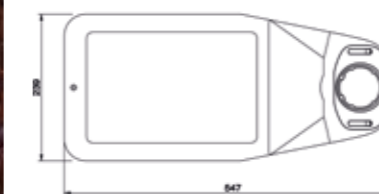

Afmetingen in mm