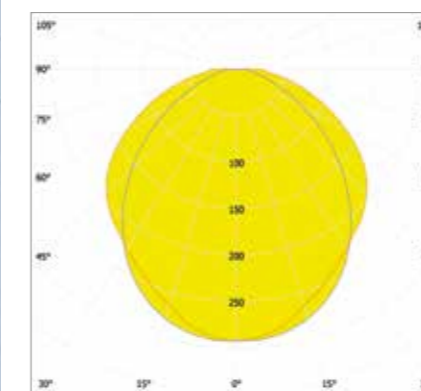

Opties

- ✓ noodverlichting (vanaf lengtemaat 1317 mm)
- ✓ dimbaar E-VSA (T5, T8)
- ✓ antigraffiticoating
- ✓ securityschroef HSS
- ✓ sleutel t.b.v. securityschroef HSS
- ✓ JVA 3-pins schroef
- ✓ sleutel t.b.v. JVA 3-pins schroef
- ✓ veiligheidsklasse II
- ✓ 1-10 V / Dali
- ✓ Constant Current
- ✓ Constant Lumen Output (CLO)
- ✓ kleurtemperatuur warm wit (3000K)

* optie

LDT-bestanden zijn beschikbaar op www.lightronics.nl

EASY LIGHT

LICHTBRON LED	LUMEN OUTPUT (LM) *	VERWACHTE LEVENSDUUR HR **
LED	2200	75.000
LED	4000	75.000
LED	4400	75.000
LED	8000	75.000

COMFORT LIGHT

LED	1300	75.000
LED	2000	75.000
LED	2800	75.000
LED	3600	75.000
LED	5000	75.000
LED	6000	75.000
LED	6500	75.000

* Voor een actueel lumen-vermogen overzicht kijkt u op: www.lightronics.nl

** bij T-omgeving 25°C (L70 / F10)

LICHTBRON	MAAT L (MM)	MAAT M (MM)
TC-L 18-24 W	436	234
LED 2200 lm / T8 18 W / T5 14-24 W / TC-L 36-55 W	707	505
T5 21-39 W	972	770
LED 4400 lm / T8 36 W / T5 28-54 W	1317	1115
T8 58 W / T5 35-49-80 W	1616	1415

ANTEGO LED