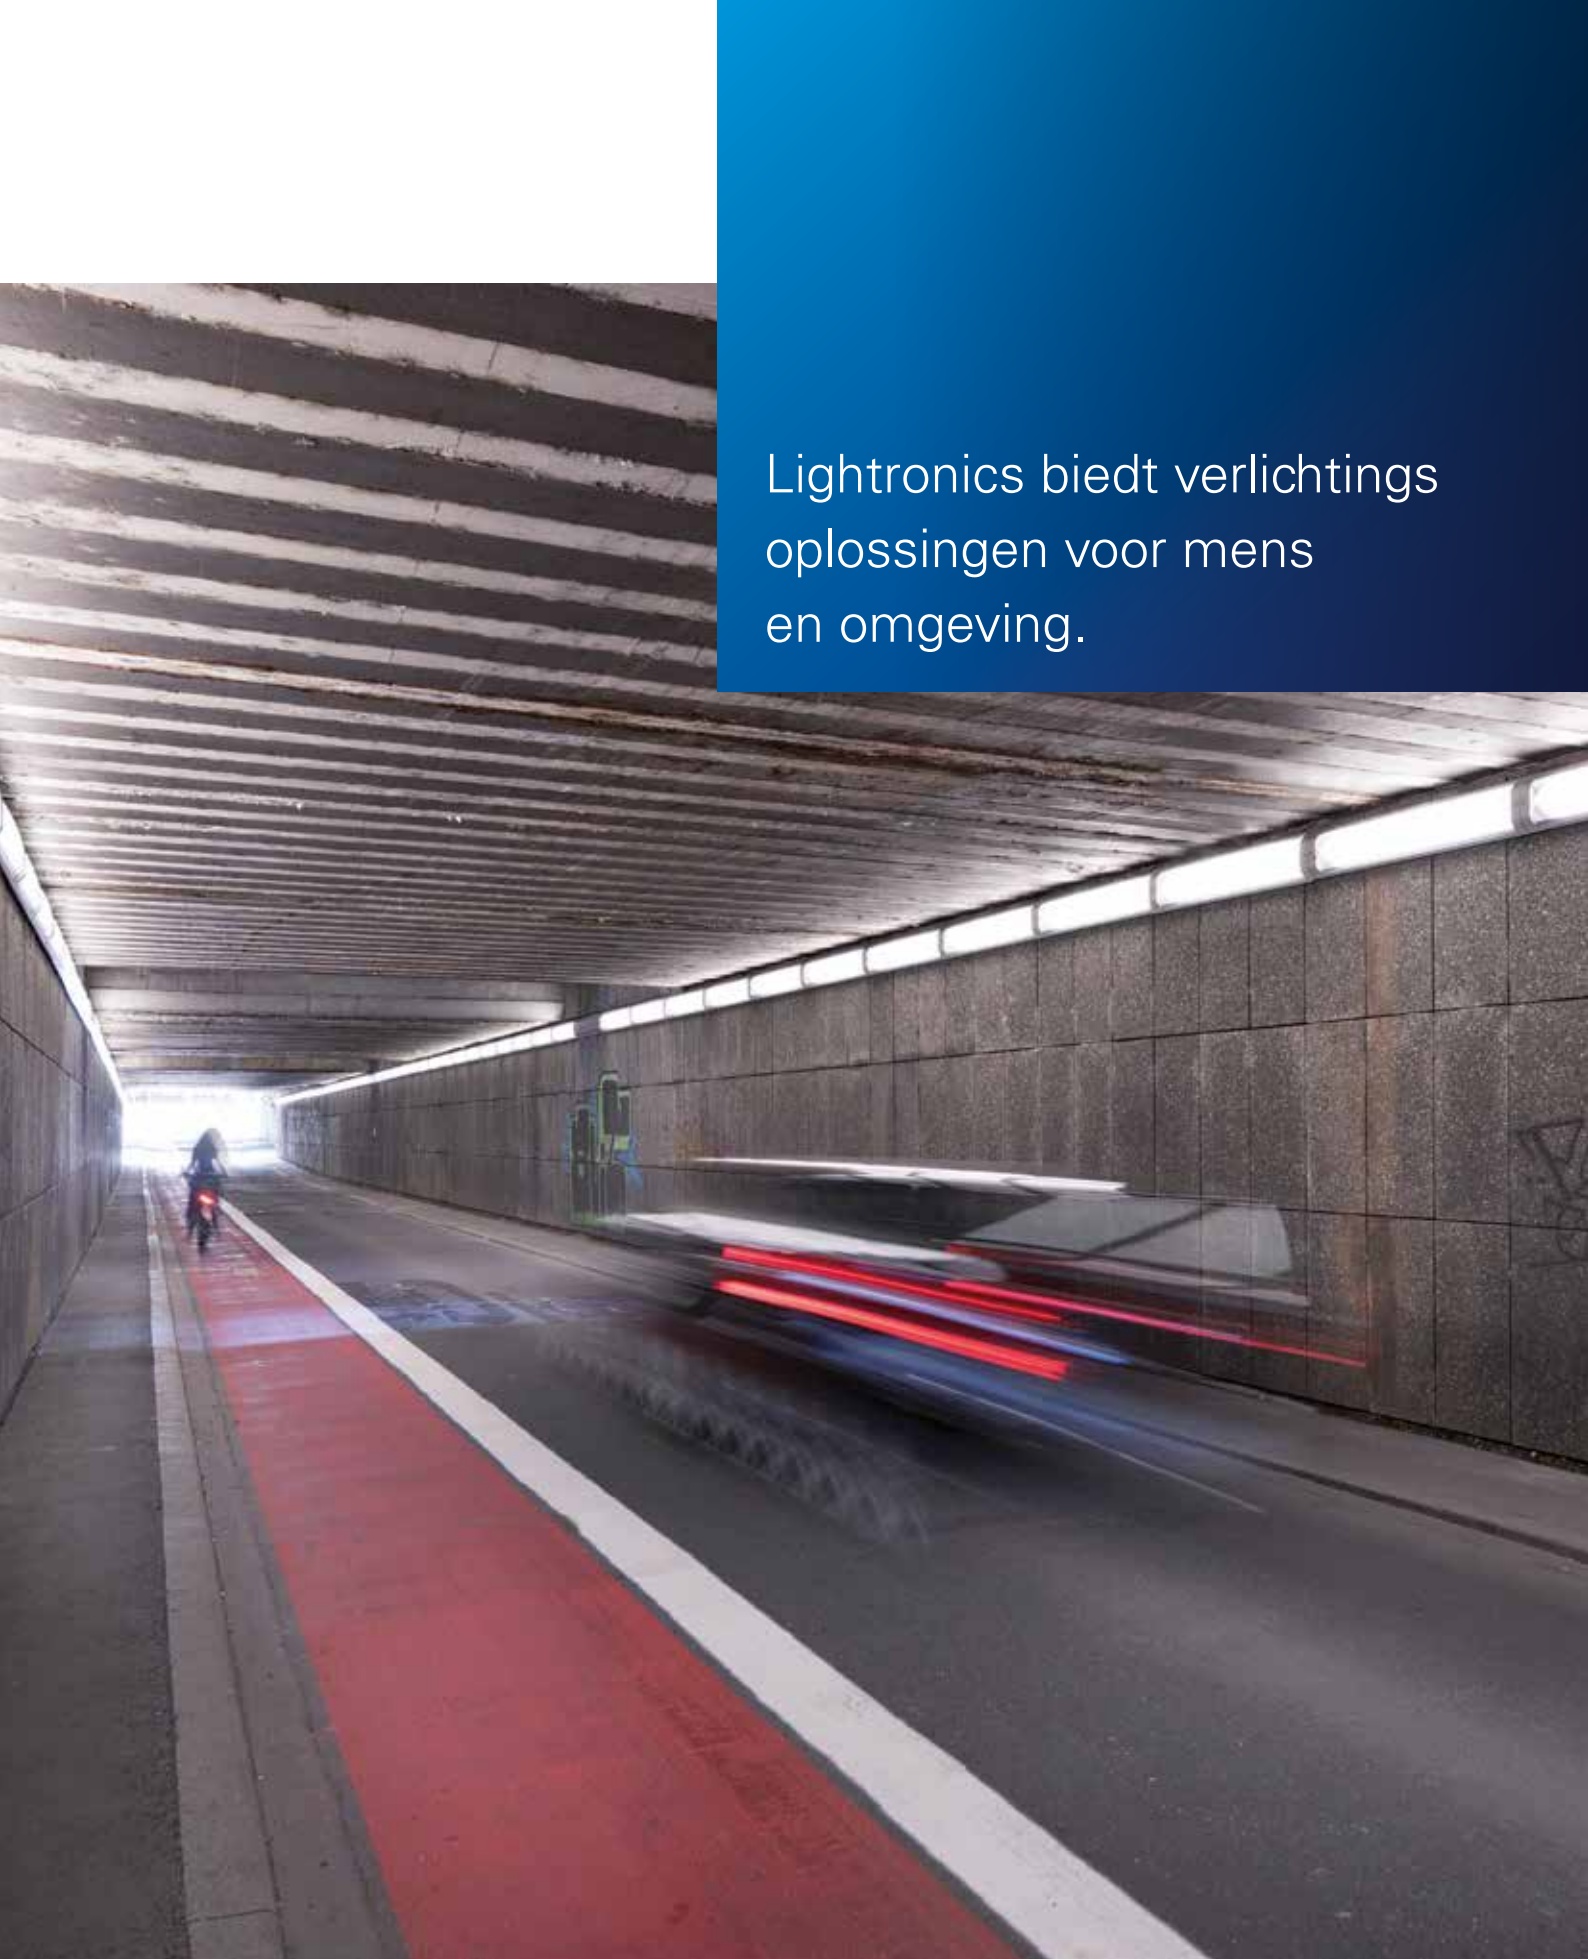

Lightronics biedt verlichtingsoplossingen voor mens en omgeving.