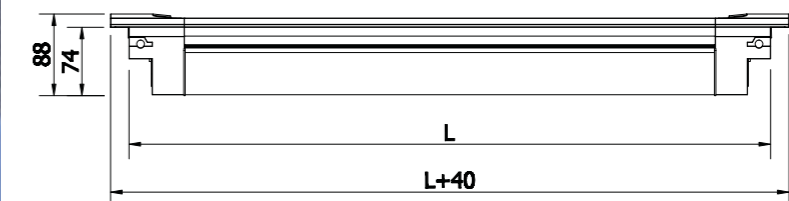

Afmetingen in mm