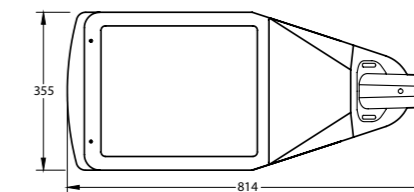

Afmetingen in mm

maststuk 48/60 (opschuif)