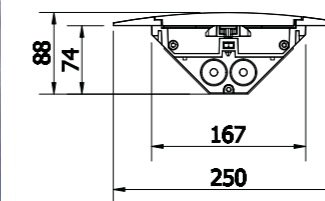

Afmetingen in mm