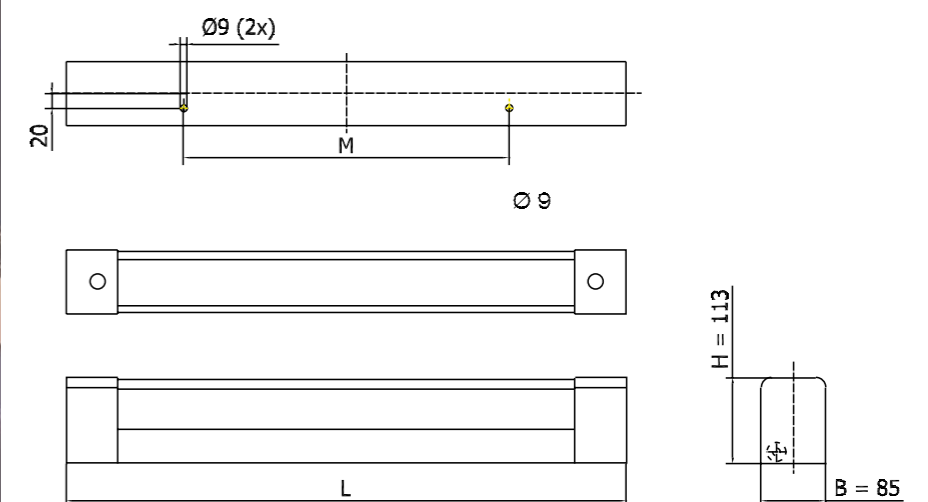

Afmetingen in mm