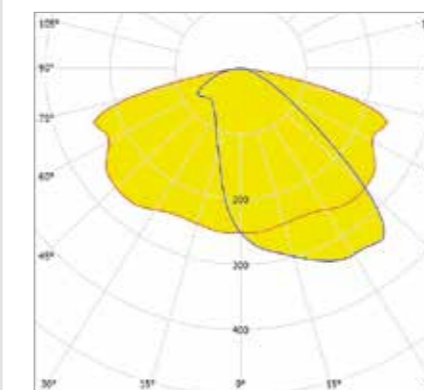

Opties

- ✓ diverse dimopties mogelijk: Dali, Dynadimmer (geïntegreerd in driver), 1-10 V
- ✓ veiligheidsklasse II
- ✓ externe lenzen i.p.v. veiligheidsglas voor een hoger rendement
- ✓ bol glas tbv oriëntatieverlichting

IP 66

IK 10

* optie

LDT-bestanden zijn beschikbaar op www.lightronics.nl

NIEUW

LEDsysteem 4000K	LUMEN OUTPUT (LM) *	VERWACHTE LEVENSDUUR HR **
LED	800	100.000
LED	1050	100.000
LED	1350	100.000
LED	1600	100.000
LED	2150	100.000
LED	2500	100.000
LED	3240	100.000
LED	3780	100.000
LED	4200	100.000
LED	4860	100.000
LED	5670	100.000
LED	6480	100.000
LED	7290	100.000
LED	8000	100.000

* Voor een actueel lumen-vermogen overzicht kijkt u op: www.lightronics.nl

** bij T-omgeving 25°C (L80 / F10)

	BURAN-L2WG4-LC-N 4000K 1800 LM 15 W (16 W BIJ 3000K)	BURAN-L2WG4-LC-O 4000K 2000 LM 17 W (18 W BIJ 3000K)
Egem / Uh	3,1 lux / 0,26	3,2 lux / 0,28
Masthoogte	6 m	6 m
Mastafstand	34 m	28 m
	BURAN-L2WG4-LC-R 4000K 2150 LM 18 W (19 W BIJ 3000K)	BURAN-L2WG4-LC-R 4000K 2300 LM 19 W (20 W BIJ 3000K)
Egem / Uh	3,0 lux / 0,29	3,0 lux / 0,29
Masthoogte	6 m	6 m
Mastafstand	28 m	28 m
	BURAN-L2WG4-LC-M 4000K 2150 LM 18 W (19 W BIJ 3000K)	BURAN-BIKE-L2WG4-LC-A2 4000K 1050 LM 13 W (14 W BIJ 3000K)
Egem / Uh	3,1 lux / 0,35	3,3 lux / 0,35
Masthoogte	6 m	4 m
Mastafstand	28 m	27 m

BURAN LC-N - 4000K - 1800 lm