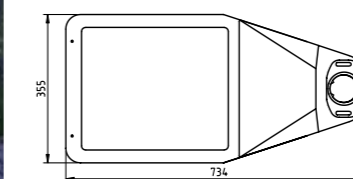

Afmetingen in mm