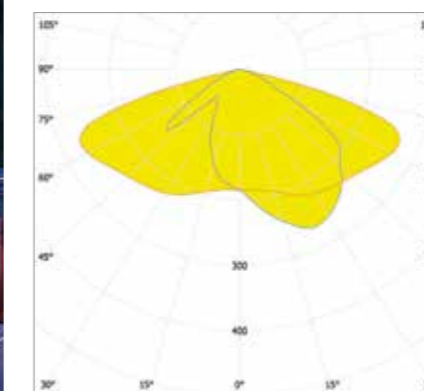

Opties

- ✓ diverse dimopties mogelijk: Dali, Dynadimmer (geïntegreerd in driver), 1-10 V
- ✓ andere RAL-kleur
- ✓ veiligheidsklasse II
- ✓ bol glas tbv oriëntatieverlichting

IP 66

IK 10

* optie

LDT-bestanden zijn beschikbaar op www.lightronics.nl

LEDsysteem 4000K	LUMEN OUTPUT (LM) *	VERWACHTE LEVENSDUUR HR **
LED	5670	100.000
LED	6480	100.000
LED	7290	100.000
LED	7560	100.000
LED	8100	100.000
LED	8640	100.000
LED	9720	100.000
LED	10800	100.000
LED	11500	100.000
LED	13800	100.000
LED	14800	100.000
LED	15500	100.000
LED	17000	100.000
LED	18000	100.000

* Voor een actueel lumen-vermogen overzicht kijkt u op: www.lightronics.nl

** bij T-omgeving 25°C (L80 / F10)

	BRISA PLUS 48 LEDS	BRISA PLUS 64 LEDS
Classificatie	ROVL2011-M5	ROVL2011-M4
Profiel	op aanvraag	op aanvraag
Masthoogte	op aanvraag	op aanvraag
Mastafstand	op aanvraag	op aanvraag

BRISA Plus III ROVL 2011 M5