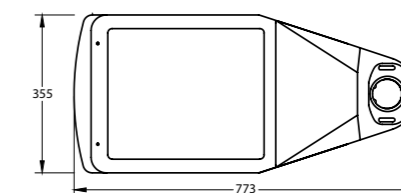

maststuk 76 (opzet)