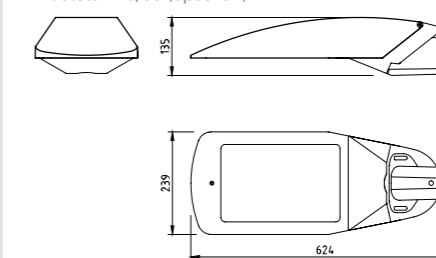

BURAN LC-N - 4000K - 1800 lm

BURAN LC-O - 4000K - 2000 lm

Afmetingen in mm

maststuk 48/60 (opschuif)

maststuk 48/60 (opzet)

maststuk 76 (opzet)

BURAN PLUS

Futureproof