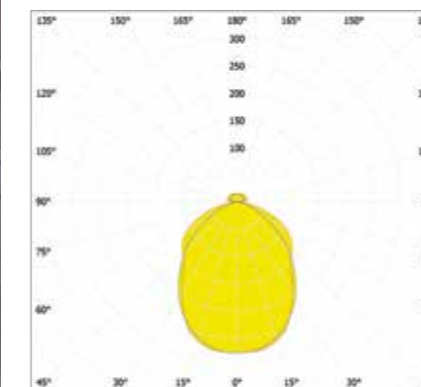

SATEGO

Slank en slagvast

Het slank vormgegeven SATEGO-armatuur is slagvast en vandalismebestendig. Daarmee is het armatuur geschikt voor gevangenissen, politiebureaus, parkeergarages, tram-, bus-, metro- en treinstations, tunnels en portalen. SATEGO kan worden voorzien van een antigraffiti-coating en een extra slagvaste polycarbonaat lampondersteuning. Het armatuur is onderhoudsvriendelijk en tevens geschikt als continuverlichting en noodverlichting.

Productspecificaties

- ✓ aluminium behuizing gecoat, licht aluminium (RAL 9006)
- ✓ eindkappen van gecoat RVS, licht aluminium (RAL 9006)
- ✓ lichtkap van 6 mm polycarbonaat, helder met structuur aan binnenzijde
- ✓ standaardsluiting met 3-kant schroef
- ✓ kleurtemperatuur neutraal wit (4000K)
- ✓ RA-waarde: > 80
- ✓ spanning: 230 / 240 V, 50 Hz
- ✓ montage-, installatie- en onderhoudsvriendelijk

Opties

- ✓ noodverlichting (vanaf lengtemaat 1350 mm)
- ✓ dimbaar E-VSA (T5, T8)
- ✓ andere RAL-kleur
- ✓ antigraffiticoating
- ✓ JVA 3-pins schroef
- ✓ sleutel t.b.v. JVA 3-pins schroef
- ✓ sleutel t.b.v. 3-kant schroef
- ✓ veiligheidsklasse II
- ✓ 1-10 V / Dali
- ✓ Constant Current
- ✓ Constant Lumen Output (CLO)
- ✓ kleurtemperatuur warm wit (3000K)

LDT-bestanden zijn beschikbaar op www.lightronics.nl

EASY LIGHT

LICHTBRON LED	LUMEN OUTPUT (LM) *	VERWACHTE LEVENSDUUR HR **
LED	2200	75.000
LED	4000	75.000
LED	4400	75.000
LED	8000	75.000

COMFORT LIGHT

LED	1300	75.000
LED	2000	75.000
LED	2800	75.000
LED	3600	75.000
LED	5000	75.000
LED	6000	75.000
LED	6500	75.000

* Voor een actueel lumen-vermogen overzicht kijkt u op: www.lightronics.nl

** bij T-omgeving 25°C (L70 / F10)

LICHTBRON	MAAT L (MM)	MAAT M (MM)
LED 2200 lm / T8 18 W / T5 14-24 W	740	430
LED 4400 lm / T8 36 W / T5 28-54 W	1350	800
T8 58 W / T5 35-49-80 W	1650	1200

SATEGO LED