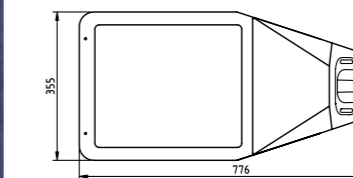

Afmetingen in mm