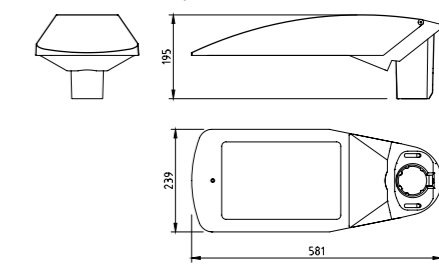

BURAN LC-N - 4000K - 1800 lm

BURAN LC-O - 4000K - 2000 lm

Afmetingen in mm

maststuk 48/60 (opschuif)

maststuk 48/60 (opzet)

maststuk 76 (opzet)

BURAN PLUS

Futureproof