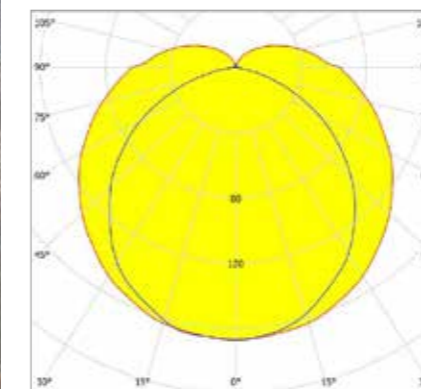

Productspecificaties

- ✓ lichtbuis van 4 mm polycarbonaat of 4 mm helder acrylaat (PMMA)
- ✓ afsluiting aan de uiteinden d.m.v. kunststofdelen met aan beide kopzijden een drukwaterdicht M20 x 1,5 kabelwartel
- ✓ door het losdraaien van twee RVS-schroeven in de afsluitkap kan de montage rail uitgenomen en de lichtbron verwisseld worden
- ✓ montage aan wand en plafond in iedere stand mogelijk d.m.v. buisklemmen uit RVS
- ✓ kleurtemperatuur neutraal wit (4000K)
- ✓ RA-waarde: > 80
- ✓ spanning: 230 / 240 V, 50 Hz
- ✓ montage-, installatie- en onderhoudsvriendelijk

Opties

- ✓ dimbaar E-VSA
- ✓ antigraffiticoating
- ✓ veiligheidsklasse II
- ✓ 1-10 V/Dali
- ✓ Constant Current
- ✓ Constant Lumen Output (CLO)
- ✓ kleurtemperatuur warm wit (3000K)
- ✓ PMMA uitvoering
- ✓ bevestigingsbeugels RVS voor kettingmontage
- ✓ bevestigingsbeugels RVS voor wand- of dekmontage

EASY LIGHT

LICHTBRON LED	LUMEN OUTPUT (LM) *	VERWACHTE LEVENSDUUR HR **
LED	2000	75.000
LED	4000	75.000
LED	4400	75.000

COMFORT LIGHT

LED	1300	75.000
LED	3600	75.000

* Voor een actueel lumen-vermogen overzicht kijkt u op: www.lightronics.nl

** bij T-omgeving 25°C (L70 / F10)

LICHTBRON	MAAT M (MM)
LED 2200 lm / T8 18 W / T5 14-24 W	820
T5 21-39 W	1080
LED 4400 lm / T8 36 W / T5 28-54 W	1430
T8 58 W / T5 35-49-80 W	1730

TRITEGO LED

Afmetingen in mm