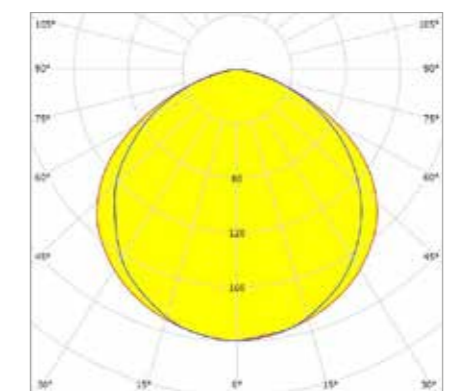

PLUTEGO LED OPAAL