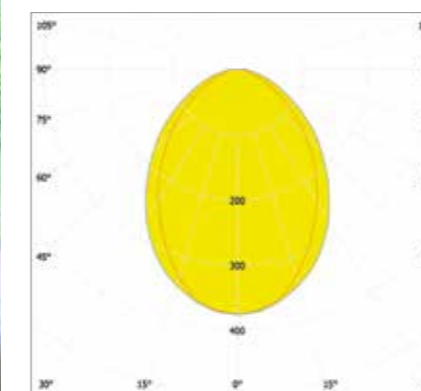

MATEGO

Corrosiebestendig en slagvast

Opbouwarmatuur MATEGO kan zowel als individuele verlichting als voor lijnverlichting gebruikt worden. MATEGO is corrosiebestendig en extreem slagvast. Dat maakt het armatuur geschikt voor parkeergarages, sportaccommodaties, tram-, bus-, metro- en treinstations, tunnels, gevangenissen en politiebureaus.

Productspecificaties

- ✓ aluminium behuizing, gecoat licht aluminium (RAL 9006)
- ✓ eindkappen van gecoat RVS, licht aluminium (RAL 9006)
- ✓ lichtkap van 6 mm polycarbonaat, helder met structuur aan binnenzijde
- ✓ sluiting met BZK-schroef (= binnenzeskantschroef)
- ✓ kleurtemperatuur neutraal wit (4000K)
- ✓ RA-waarde: > 80
- ✓ spanning: 230 / 240 V, 50 Hz
- ✓ montage-, installatie- en onderhoudsvriendelijk

Opties

- ✓ noodverlichting (vanaf lengtemaat 1355 mm)
- ✓ nacht loopverlichting
- ✓ dimbaar E-VSA (T5, T8)
- ✓ andere RAL-kleur
- ✓ antigraffiticoating
- ✓ veiligheidsklasse II
- ✓ 1-10 V/Dali
- ✓ Constant Current
- ✓ Constant Lumen Output (CLO)
- ✓ kleurtemperatuur warm wit (3000K)

* optie

LDT-bestanden zijn beschikbaar op www.lightronics.nl

EASY LIGHT

LICHTBRON LED	LUMEN OUTPUT (LM) *	VERWACHTE LEVENSDUUR HR **
LED	2200	75.000
LED	4000	75.000
LED	4400	75.000
LED	8000	75.000

COMFORT LIGHT

LED	1300	75.000
LED	2000	75.000
LED	2800	75.000
LED	3600	75.000
LED	5000	75.000
LED	6000	75.000
LED	6500	75.000

* Voor een actueel lumen-vermogen overzicht kijkt u op: www.lightronics.nl

** bij T-omgeving 25°C (L70 / F10)

LICHTBRON	MAAT L *	MAAT A *	MAAT B *	MAAT M *
LED 2200 lm / T8 18 W / T5 14-24 W / TC-L 36-55 W	745	142	327	679
LED 4400 lm / T8 36 W / T5 28-54 W	1355	172	327	1289
T8 58 W / T5 35-49-80 W	1655	172	327	1589

* Maat in mm

MATEGO LED

Afmetingen in mm