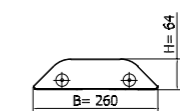

Afmetingen in mm