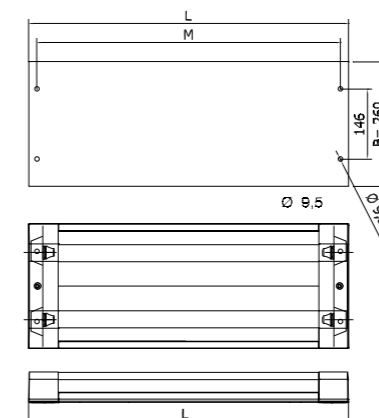

Afmetingen in mm