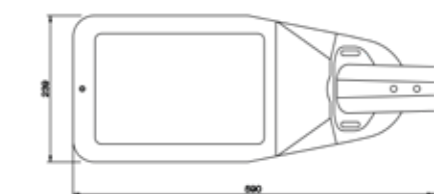

Afmetingen in mm