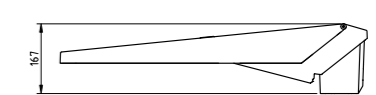

Afmetingen in mm