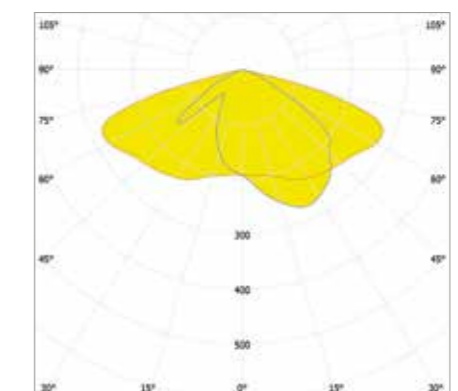

BRISA Plus III ROVL M4