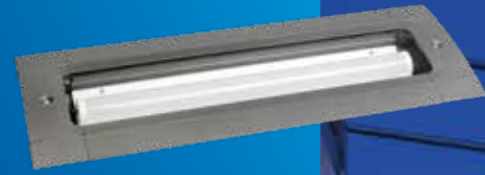

* Maat in mm

MATEGO LED

Afmetingen in mm

PLUTEGO

Multifunctioneel en duurzaam

De PLUTEGO is een energiebesparend, onderhoudsarm en vooral extreem slagvast armatuur. Het armatuur heeft een polycarbonaat lichtkap in een vlakke, dubbel-gecoate aluminium behuizing en is geschikt voor omgevingen waar extreme slagvastheid een vereiste is, zoals ov-stations, onderdoorgangen en tunnels maar ook strafinrichtingen, politiebureaus en scholen. Het multi- functionele armatuur is ontworpen voor inbouw (met nisbeugel of stelschroef- beugel) of als hoekarmatuur (eventueel in een lichtlijn).