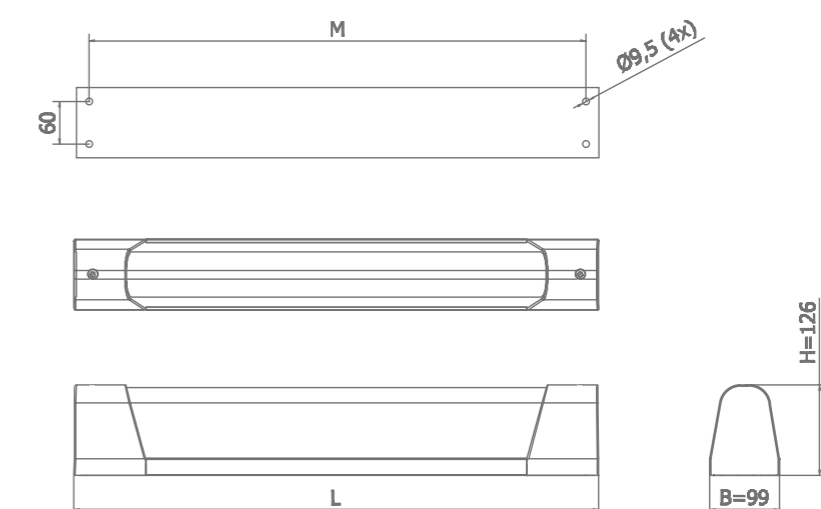

Afmetingen in mm