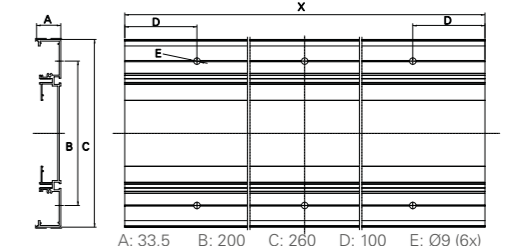

Kabelkanaal (optie)