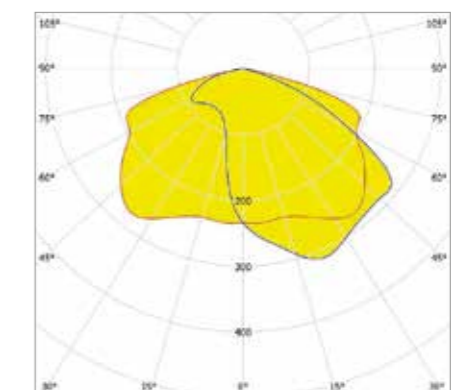

BURAN LC-O - 4000K - 2000 lm