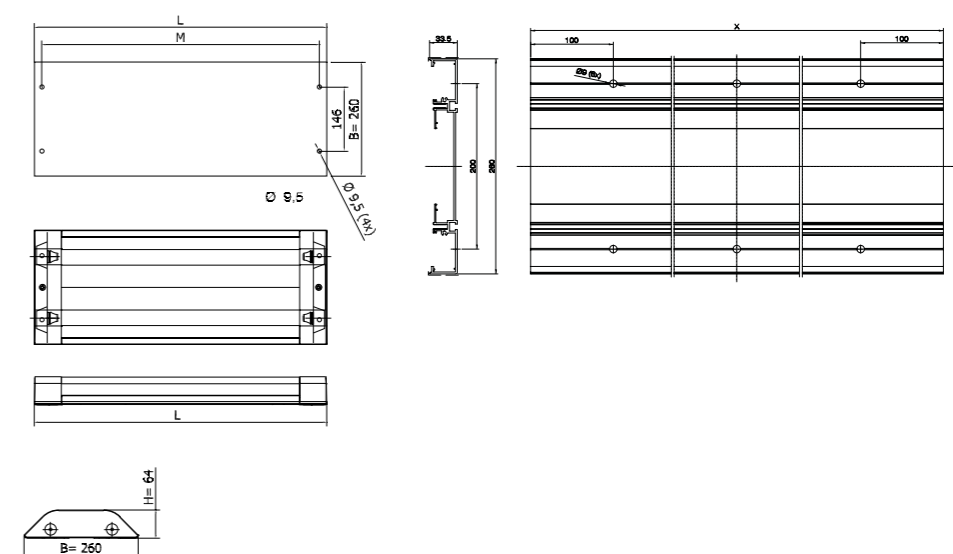

Afmetingen in mm