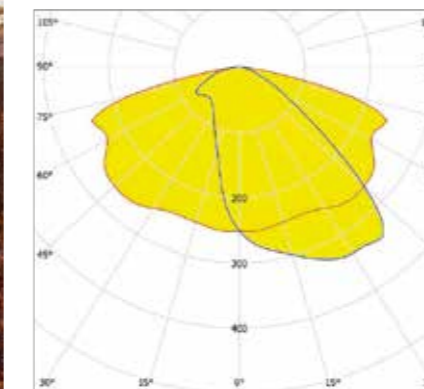

Opties

- ✓ diverse dimopties mogelijk: Dali, Dynadimmer (geïntegreerd in driver), 1-10 V
- ✓ veiligheidsklasse II
- ✓ externe lenzen i.p.v. veiligheidsglas voor een hoger rendement
- ✓ bol glas tbv oriëntatieverlichting

IP 66

IK 10

* optie

LDT-bestanden zijn beschikbaar op www.lightronics.nl

LEDsysteem 4000K	LUMEN OUTPUT (LM) *	VERWACHTE LEVENSDUUR HR **
LED	800	100.000
LED	1050	100.000
LED	1350	100.000
LED	1600	100.000
LED	2150	100.000
LED	2500	100.000
LED	3240	100.000
LED	3780	100.000
LED	4200	100.000
LED	4860	100.000
LED	5670	100.000
LED	6480	100.000
LED	7290	100.000
LED	8000	100.000

* Voor een actueel lumen-vermogen overzicht kijkt u op: www.lightronics.nl

** bij T-omgeving 25°C (L80 / F10)

	BRISA-L2WG4-LC-N 4000K 1800 LM 15 W (16 W BIJ 3000K)	BRISA-L2WG4-LC-O 4000K 2000 LM 17 W (18 W BIJ 3000K)
Egem / Uh	3,1 lux / 0,26	3,2 lux / 0,28
Masthoogte	6 m	6 m
Mastafstand	34 m	28 m
	BRISA-L2WG4-LC-R 4000K 2150 LM 18 W (19 W BIJ 3000K)	BRISA-L2WG4-LC-R 4000K 2300 LM 19 W (20 W BIJ 3000K)
Egem / Uh	3,0 lux / 0,29	3,0 lux / 0,29
Masthoogte	6 m	6 m
Mastafstand	28 m	28 m
	BRISA-L2WG4-LC-M 4000K 2150 LM 18 W (19 W BIJ 3000K)	BRISA-BIKE-L2WG4-LC-A2 4000K 1050 LM 13 W (14 W BIJ 3000K)
Egem / Uh	3,1 lux / 0,35	3,3 lux / 0,35
Masthoogte	6 m	4 m
Mastafstand	28 m	27 m

BRISA LC-N - 4000K - 1800 lm