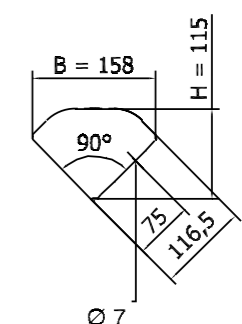

Afmetingen in mm