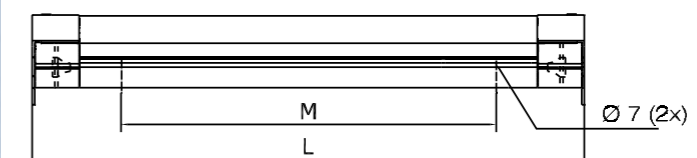

Afmetingen in mm