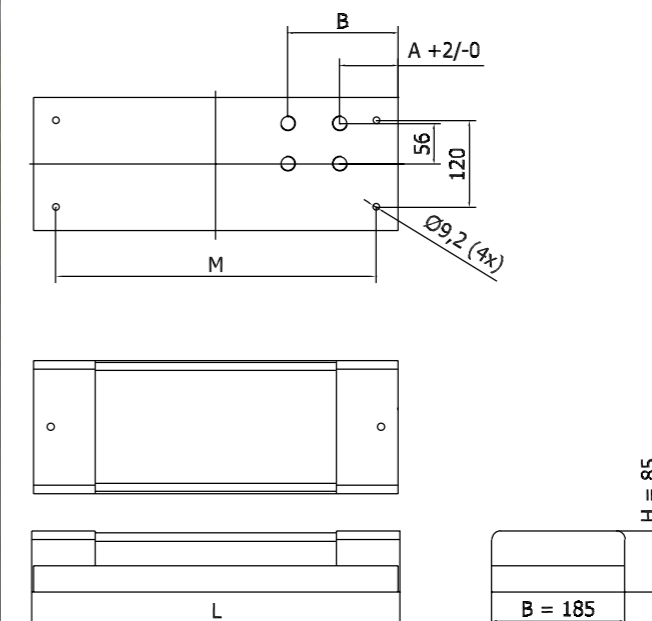

Afmetingen in mm