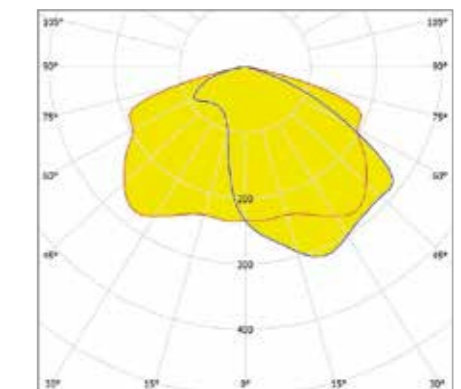

BRISA LC-O - 4000K - 2000 lm