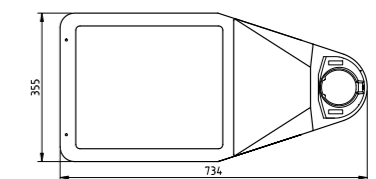

Afmetingen in mm