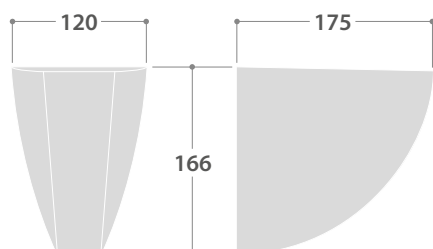

PRODUCTSPECIFICATIES

- Behuizing: polycarbonaat, wit RAL 9016
- Lichtkap: polycarbonaat, helder
- Kabelinvoer aan achterzijde
- Spanning: 230 / 240 V, 50 Hz
- Massa: 1 kg
- Kleurtemperatuur neutraal wit (4000K)
- RA-waarde: > 80
- Verwachte levensduur 100.000 uur bij T-omgeving = 25°C (L90/B10)

OPTIES

- Dimbaar (DALI)
- Behuizing in aluminiumkleur, RAL 9006

AFMETINGEN CLARA 90

in mm

CLARA 90 LED		
Lumen	LED-vermogen (W)	Systeemvermogen (W)
1160	10	12
2020	20	23

POLAIR DIAGRAM CLARA 90