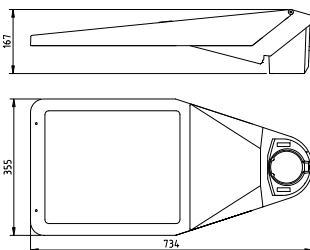

IK 10

CE

ENEC

DEKRA

OPTIE

PRODUCTSPECIFICATIES

- Behuizing aluminium dubbelgecoat (RAL 9007, 9005 en 7016)
- Lichtkap van helder veiligheidsglas
- Opschuif mastdiameter 60 mm
- Opzet mastdiameter 76 mm
- Tilthoek instelbaar van -15 tot 0° (bij opschuif 60 mm), 0 tot 10° (bij opzet 76 mm)
- Massa: ± 16 kg (afhankelijk van uitvoering)
- Windvangend oppervlak: ± 0,08 m² (zijkant), ± 0,04 m² (voorzijde)
- Veiligheidsklasse I
- Montage-, installatie- en onderhoudsvriendelijk
- Spanning: 230/240 V, 50 Hz
- Standaard Surge Protection (CM/DM) 10kV/6kV
- Standaard kabeltype HO5BQ-F 3 x 1 mm²
- Uitvoering standaard in 32, 48 of 64 LEDs
- RA-waarde: > 70
- Kleurtemperatuur standaard neutraal wit (4000K) of warm wit (3000K)
- Verwachte levensduur 100.000 uur bij T-omgeving - 25°C (L96/F10)
- Verschillende lensconfiguraties
- LED2WELL CORE

AFMETINGEN BRISA PLUS IN MM

Maststuk 48/60 (opzet)

Maststuk 48/60 (opschuif)

Maststuk 76 (opzet)

SMART CITY READY (optioneel)

Zhaga book 18 connector en schroefdop (waterdicht, IP66)

OPTICA

Voor een diffuus lichtbeeld en ultiem lichtcomfort. Toepasbaar op alle BRISA uitvoeringen met uitzondering van de BRISA EXL.