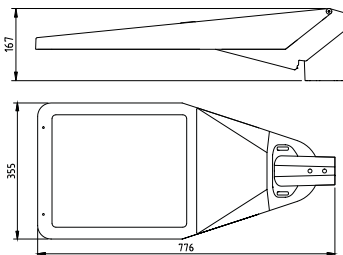

IK 10

CE

ENEC

DEKRA

OPTIE

PRODUCTSPECIFICATIES

- Behuizing aluminium dubbelgecoat (RAL 9007, 9005 en 7016)
- Lichtkap van helder veiligheidsglas
- Opschuif mastdiameter 60 mm
- Opzet mastdiameter 76 mm
- Tilthoek instelbaar van -15 tot 0° (bij opschuif 60 mm), 0 tot 10° (bij opzet 76 mm)
- Massa: ± 16 kg (afhankelijk van uitvoering)
- Windvangend oppervlak: ± 0,08 m² (zijkant), ± 0,04 m² (voorzijde)
- Veiligheidsklasse I
- Montage-, installatie- en onderhoudsvriendelijk
- Spanning: 230/240 V, 50 Hz
- Standaard Surge Protection (CM/DM) 10kV/6kV
- Standaard kabeltype HO5BQ-F 3 x 1 mm²
- Uitvoering standaard in 32, 48 of 64 LEDs
- RA-waarde: > 70
- Kleurtemperatuur standaard neutraal wit (4000K) of warm wit (3000K)
- Verwachte levensduur 100.000 uur bij T-omgeving - 25°C (L96/F10)
- Verschillende lensconfiguraties
- LED2WELL CORE

AFMETINGEN BRISA PLUS IN MM

Maststuk 48/60 (opzet)

Maststuk 48/60 (opschuif)

Maststuk 76 (opzet)

SMART CITY READY (optioneel)

Zhaga book 18 connector en schroefdop (waterdicht, IP66)

OPTICA

Voor een diffuus lichtbeeld en ultiem lichtcomfort. Toepasbaar op alle BRISA uitvoeringen met uitzondering van de BRISA EXL.