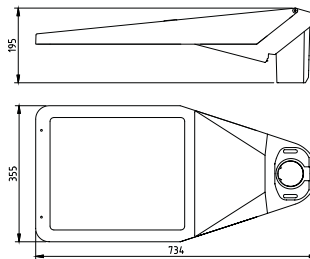

IK 10

CE

ENEC

DEKRA

OPTIE

PRODUCTSPECIFICATIES

- Behuizing aluminium dubbelgecoat (RAL 9007, 9005 en 7016)
- Lichtkap van helder veiligheidsglas
- Opschuif mastdiameter 60 mm
- Opzet mastdiameter 76 mm
- Tilthoek instelbaar van -15 tot 0° (bij opschuif 60 mm), 0 tot 10° (bij opzet 76 mm)
- Massa: ± 16 kg (afhankelijk van uitvoering)
- Windvangend oppervlak: ± 0,08 m² (zijkant), ± 0,04 m² (voorzijde)
- Veiligheidsklasse I
- Montage-, installatie- en onderhoudsvriendelijk
- Spanning: 230/240 V, 50 Hz
- Standaard Surge Protection (CM/DM) 10kV/6kV
- Standaard kabeltype HO5BQ-F 3 x 1 mm²
- Uitvoering standaard in 32, 48 of 64 LEDs
- RA-waarde: > 70
- Kleurtemperatuur standaard neutraal wit (4000K) of warm wit (3000K)
- Verwachte levensduur 100.000 uur bij T-omgeving - 25°C (L96/F10)
- Verschillende lensconfiguraties
- LED2WELL CORE

AFMETINGEN BRISA PLUS IN MM

Maststuk 48/60 (opzet)

Maststuk 48/60 (opschuif)

Maststuk 76 (opzet)

SMART CITY READY (optioneel)

Zhaga book 18 connector en schroefdop (waterdicht, IP66)

OPTICA

Voor een diffuus lichtbeeld en ultiem lichtcomfort. Toepasbaar op alle BRISA uitvoeringen met uitzondering van de BRISA EXL.