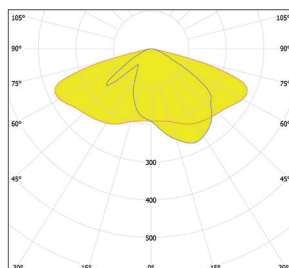

maststuk 48/60 (opschuif)

maststuk 48/60 (opzet)

maststuk 76 (opzet)

Technische specificaties

LED	Lumen LED	LED (W)	Systeem (W)
32	3240	19	21,4
32	3500	20,5	22,9
32	3780	22,3	25
32	4000	23,4	26,3
32	4320	26,8	30,2
32	4860	30,3	34
32	5670	33,8	38
32	6480	38,7	43,5
32	7290	43,2	48,5
48	7560	44,4	48,3
48	8100	48,9	51,8
48	8640	51,9	55,5
48	9720	55,2	62
48	10800	61,9	69,5
64	11500	65,2	73,3
64	12500	71,2	80,2
64	13800	78,3	88
64	14800	82,6	94
64	15500	87,2	98
64	16000	90,1	102
64	17000	97,9	110
64	18000	105	118

BRISA Plus III ROVL M4

Productspecificaties

- lichtkap van helder veiligheidsglas
- behuizing aluminium
- mastbevestiging (afzonderlijke maststukken):
 - t.b.v. opschuif mastdiameter 60 mm
 - t.b.v. opzet mastdiameter 76 mm
- tilthoek instelbaar van -15 tot 0° (bij opschuif 60 mm), 0 tot 10° (bij opzet 76 mm)
- uitvoering standaard in 32, 48 of 64 LEDs
- massa: ± 16 kg (afhankelijk van uitvoering)
- windvangend oppervlak: ± 0,08 m² (zijkant), ± 0,04 m² (voorzijde)
- LEDs voorzien van lenzen-optiek
- veiligheidsklasse I
- montage-, installatie- en onderhoudsvriendelijk
- spanning: 230/240 V, 50 Hz
- RA-waarde: > 70
- kleurtemperatuur standaard neutraal wit (4000K) of warm wit (3000K)
- verwachte levensduur HR: 100.000 (L80 / F10)