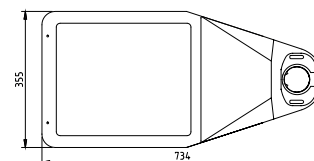

maststuk 48/60 (opschuif)

maststuk 48/60 (opzet)

maststuk 76 (opzet)

Technische specificaties

LED	Lumen LED	LED (W)	Systeem (W)
32	3240	19	21,4
32	3500	20,5	22,9
32	3780	22,3	25
32	4000	23,4	26,3
32	4320	26,8	30,2
32	4860	30,3	34
32	5670	33,8	38
32	6480	38,7	43,5
32	7290	43,2	48,5
48	7560	44,4	48,3
48	8100	48,9	51,8
48	8640	51,9	55,5
48	9720	55,2	62
48	10800	61,9	69,5
64	11500	65,2	73,3
64	12500	71,2	80,2
64	13800	78,3	88
64	14800	82,6	94
64	15500	87,2	98
64	16000	90,1	102
64	17000	97,9	110
64	18000	105	118

BRISA Plus III ROVL M4

Productspecificaties

- lichtkap van helder veiligheidsglas
- behuizing aluminium
- mastbevestiging (afzonderlijke maststukken):
 - t.b.v. opschuif mastdiameter 60 mm
 - t.b.v. opzet mastdiameter 76 mm
- tilthoek instelbaar van -15 tot 0° (bij opschuif 60 mm), 0 tot 10° (bij opzet 76 mm)
- uitvoering standaard in 32, 48 of 64 LEDs
- massa: ± 16 kg (afhankelijk van uitvoering)
- windvangend oppervlak: ± 0,08 m² (zijkant), ± 0,04 m² (voorzijde)
- LEDs voorzien van lenzen-optiek
- veiligheidsklasse I
- montage-, installatie- en onderhoudsvriendelijk
- spanning: 230/240 V, 50 Hz
- RA-waarde: > 70
- kleurtemperatuur standaard neutraal wit (4000K) of warm wit (3000K)
- verwachte levensduur HR: 100.000 (L80 / F10)