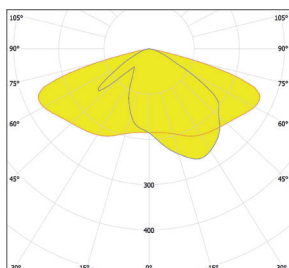

maststuk 48/60 (opschuif)

maststuk 48/60 (opzet)

maststuk 76 (opzet)

Technische specificaties

LED	Lumen LED	LED (W)	Systeem (W)
32	3240	19	21,4
32	3500	20,5	22,9
32	3780	22,3	25
32	4000	23,4	26,3
32	4320	26,8	30,2
32	4860	30,3	34
32	5670	33,8	38
32	6480	38,7	43,5
32	7290	43,2	48,5
48	7560	44,4	48,3
48	8100	48,9	51,8
48	8640	51,9	55,5
48	9720	55,2	62
48	10800	61,9	69,5
64	11500	65,2	73,3
64	12500	71,2	80,2
64	13800	78,3	88
64	14800	82,6	94
64	15500	87,2	98
64	16000	90,1	102
64	17000	97,9	110
64	18000	105	118

BRISA Plus III ROVL M4

Productspecificaties

- lichtkap van helder veiligheidsglas
- behuizing aluminium
- mastbevestiging (afzonderlijke maststukken):
 - t.b.v. opschuif mastdiameter 60 mm
 - t.b.v. opzet mastdiameter 76 mm
- tilthoek instelbaar van -15 tot 0° (bij opschuif 60 mm), 0 tot 10° (bij opzet 76 mm)
- uitvoering standaard in 32, 48 of 64 LEDs
- massa: ± 16 kg (afhankelijk van uitvoering)
- windvangend oppervlak: ± 0,08 m² (zijkant), ± 0,04 m² (voorzijde)
- LEDs voorzien van lenzen-optiek
- veiligheidsklasse I
- montage-, installatie- en onderhoudsvriendelijk
- spanning: 230/240 V, 50 Hz
- RA-waarde: > 70
- kleurtemperatuur standaard neutraal wit (4000K) of warm wit (3000K)
- verwachte levensduur HR: 100.000 (L80 / F10)