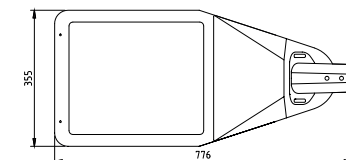

Toegangswegen

Rondwegen

Industrieterreinen

Lichtkap: helder veiligheidsglas
 Behuizing: aluminium dubbelgecoat
 (RAL 9007, 9005 en 7016)
 Lichtbron: LED

- IP 66
- IK 10
- CE
- U
- ENEC
- DEKRA

Afmetingen in mm:

maststuk 48/60 (opschuif)

maststuk 48/60 (opzet)

maststuk 76 (opzet)

Technische specificaties

LED	Lumen LED	LED (W)	Systeem (W)
32	3240	19	21,4
32	3500	20,5	22,9
32	3780	22,3	25
32	4000	23,4	26,3
32	4320	26,8	30,2
32	4860	30,3	34
32	5670	33,8	38
32	6480	38,7	43,5
32	7290	43,2	48,5
48	7560	44,4	48,3
48	8100	48,9	51,8
48	8640	51,9	55,5
48	9720	55,2	62
48	10800	61,9	69,5
64	11500	65,2	73,3
64	12500	71,2	80,2
64	13800	78,3	88
64	14800	82,6	94
64	15500	87,2	98
64	16000	90,1	102
64	17000	97,9	110
64	18000	105	118

BRISA Plus III ROVL M4

Productspecificaties

- lichtkap van helder veiligheidsglas
- behuizing aluminium
- mastbevestiging (afzonderlijke maststukken):
 - t.b.v. opschuif mastdiameter 60 mm
 - t.b.v. opzet mastdiameter 76 mm
- tilthoek instelbaar van -15 tot 0° (bij opschuif 60 mm), 0 tot 10° (bij opzet 76 mm)
- uitvoering standaard in 32, 48 of 64 LEDs
- massa: ± 16 kg (afhankelijk van uitvoering)
- windvangend oppervlak: ± 0,08 m² (zijkant), ± 0,04 m² (voorzijde)
- LEDs voorzien van lenzen-optiek
- veiligheidsklasse I
- montage-, installatie- en onderhoudsvriendelijk
- spanning: 230/240 V, 50 Hz
- RA-waarde: > 70
- kleurtemperatuur standaard neutraal wit (4000K) of warm wit (3000K)
- verwachte levensduur HR: 100.000 (L80 / F10)