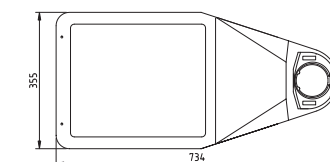

maststuk 48/60 (opschuif)

maststuk 48/60 (opzet)

maststuk 76 (opzet)

Technische specificaties

LED	Lumen LED	LED (W)	Systeem (W)
32	3240	19	21,4
32	3500	20,5	22,9
32	3780	22,3	25
32	4000	23,4	26,3
32	4320	26,8	30,2
32	4860	30,3	34
32	5670	33,8	38
32	6480	38,7	43,5
32	7290	43,2	48,5
48	7560	44,4	48,3
48	8100	48,9	51,8
48	8640	51,9	55,5
48	9720	55,2	62
48	10800	61,9	69,5
64	11500	65,2	73,3
64	12500	71,2	80,2
64	13800	78,3	88
64	14800	82,6	94
64	15500	87,2	98
64	16000	90,1	102
64	17000	97,9	110
64	18000	105	118

BRISA Plus III ROVL M4

Productspecificaties

- lichtkap van helder veiligheidsglas
- behuizing aluminium
- mastbevestiging (afzonderlijke maststukken):
 - t.b.v. opschuif mastdiameter 60 mm
 - t.b.v. opzet mastdiameter 76 mm
- tilthoek instelbaar van -15 tot 0° (bij opschuif 60 mm), 0 tot 10° (bij opzet 76 mm)
- uitvoering standaard in 32, 48 of 64 LEDs
- massa: ± 16 kg (afhankelijk van uitvoering)
- windvangend oppervlak: ± 0,08 m² (zijkant), ± 0,04 m² (voorzijde)
- LEDs voorzien van lenzen-optiek
- veiligheidsklasse I
- montage-, installatie- en onderhoudsvriendelijk
- spanning: 230/240 V, 50 Hz
- RA-waarde: > 70
- kleurtemperatuur standaard neutraal wit (4000K) of warm wit (3000K)
- verwachte levensduur HR: 100.000 (L80 / F10)