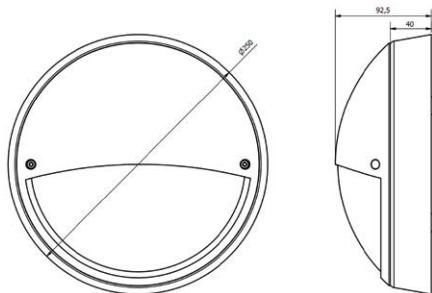

## PRODUCTSPECIFICATIES

- Aluminium behuizing, dubbele coating met epoxy t.b.v. o.a. kustgebieden
- Standaardkleur DB703 of RAL 9010
- Lichtkap van UV-gestabiliseerd polycarbonaat, opaal
- Maatvoering (d x h): 250mm x 90mm
- Kabelinvoer middenachter
- Veiligheidsklasse I
- Spanning: 230/240 V, 50 Hz
- Montage-, installatie- en onderhoudsvriendelijk
- RA-waarde > 80
- Kleurtemperatuur warm wit (3000K) of neutraal wit (4000K)
- Verwachte levensduur 100.000 uur bij T-omgeving = 25°C (L80/F10)

## AFMETINGEN DOTT H

in mm

Armaturen in de Easy Light uitvoering hebben een vaste lumenstroom en kunnen optioneel worden voorzien van een geïntegreerde schemerschakelaar waardoor het armatuur automatisch op licht en donker reageert. De gevoeligheid van de sensor is in te regelen door middel van dipswitches.