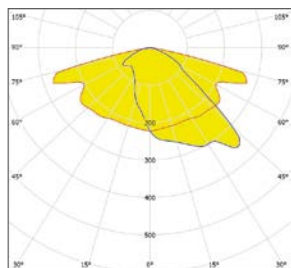

Aantal LEDs	Lumen	3000K		4000K	
		LED-vermogen(W)	Systeemvermogen(W)	LED-vermogen(W)	Systeemvermogen(W)
80	19000	116,9	126,7	-	-
	20000	126,2	136,5	116,9	126,7
	20500	128,6	138,7	119,1	129,1
	21000	134,6	145,2	125,0	135,2
	21500	136,9	147,8	127,3	137,7
	22000	142,9	154,1	133,2	144,0
	22500	145,2	156,8	135,7	146,5
	23000	-	-	140,6	151,6
	23500	-	-	144,1	155,5
96	24000	150,3	164,1	140,9	154,0
	24500	154,4	168,2	145,2	158,5
	25000	158,7	172,7	148,7	162,3
	25500	161,4	175,5	151,4	164,9
	26000	165,3	179,5	157,1	170,9
	26500	172,4	187,0	159,5	173,7
	27000	173,5	187,9	162,2	176,4
	27500	179,3	193,9	165,3	179,5
	28000	180,5	195,4	172,4	187,0
	28500	187,4	202,6	175,2	189,7
	29000	191,9	207,1	179,3	193,9
	29500	194,4	210,0	180,5	195,4
30000	195,8	211,4	187,4	202,6	

A-SYMMETRISCH GEMIDDELDE BREDE WEG (LC-N)