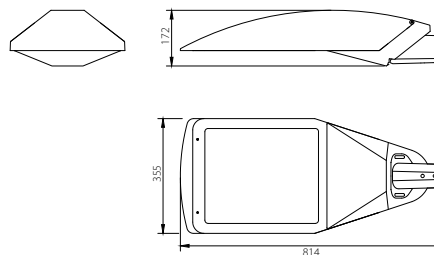

PRODUCTSPECIFICATIES

- Behuizing aluminium dubbelgecoat (RAL 9007, 9005 en 7016)
- Lichtkap van helder veiligheidsglas
- T.b.v. opschuif mastdiameter 60 mm
- T.b.v. opzet mastdiameter 76 mm
- Tilthoek instelbaar bij opschuif 60 mm -15 tot 0°, bij opzet 76 mm 0 tot 10°
- Massa: ± 16 kg (afhankelijk van uitvoering)
- Windvangend oppervlak: ± 0,08 m² (zijkant), ± 0,04 m² (voorzijde)
- Veiligheidsklasse I
- Montage-, installatie- en onderhoudsvriendelijk
- Spanning: 230/240 V, 50 Hz
- Standaard Surge Protection (CM/DM) 10kV/6kV
- Standaard kabeltype H05BQ-F (3 x 1 mm²)
- Uitvoering standaard in 80 of 96 LEDs
- RA-waarde: > 70
- Kleurtemperatuur standaard neutraal wit (4000K) of warm wit (3000K)
- Verwachte levensduur 100.000 uur bij T-omgeving - 25°C (L96/F10)
- Verschillende lensconfiguraties

OPTIES

- Andere RAL-kleur
- Veiligheidsklasse II
- Diverse dimopties mogelijk: Dali, Dynadimmer (geïntegreerd in driver)
- Afscherming ter voorkoming lichthinder
- Bol glas of Optica
- Andere aangemonteerde kabel

OPTICA

Voor een diffuus lichtbeeld en ultiem lichtcomfort. Toepasbaar op alle BURAN uitvoeringen met uitzondering van de BURAN EXL.

BOL GLAS

Voor oriëntatieverlichting. Toepasbaar op alle BURAN uitvoeringen met uitzondering van de BURAN EXL.

AFMETINGEN BURAN PLUS EXTREME IN MM

Maststuk 48/60 (opschuif)