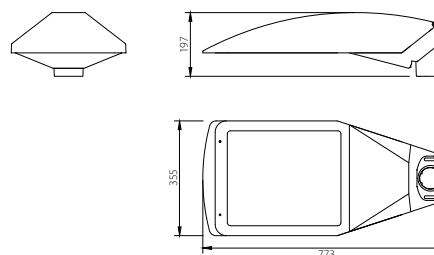

Maststuk 76 (opzet)

SMART CITY READY (optioneel)

Zhaga book 18 connector en schroefdoop (waterdicht, IP66)

Standaard levert Lightronics haar armaturen als Easy Light, met vijf standaard dimregimes (1A, 2A, 3A, 4A of 5A) die aan de hand van vooraf ingestelde tijdsinstellingen van vermogen en lichtsterkte veranderen.

Dit armatuur kan optioneel worden voorzien van een Zhaga book 18 connector en is Zhaga-D4i gecertificeerd. Dit betekent dat het armatuur kan communiceren met alle sensoren en nodes die ook beschikken over een Zhaga-D4i certificaat en dus geschikt zijn voor de nieuwste ontwikkelingen op het gebied van smart lighting en connectiviteit.