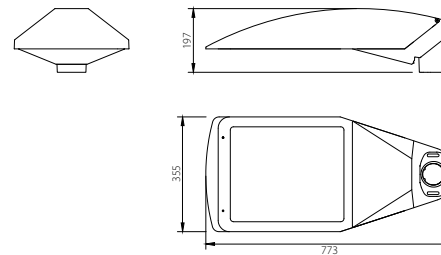

## PRODUCTSPECIFICATIES

- Behuizing aluminium dubbelgecoat (RAL 9007, 9005 en 7016)
- Lichtkap van helder veiligheidsglas
- Opschuif mastdiameter 60 mm
- Opzet mastdiameter 76 mm
- Tilhoek instelbaar van -15 tot 0° (bij opschuif 60 mm), 0 tot 10° (bij opzet 76 mm)
- Massa: ± 16 kg (afhankelijk van uitvoering)
- Windvangend oppervlak: ± 0,08 m<sup>2</sup> (zijkant), ± 0,04 m<sup>2</sup> (voorzijde)
- Veiligheidsklasse I
- Montage-, installatie- en onderhoudsvriendelijk
- Spanning: 230/240 V, 50 Hz
- Standaard Surge Protection (CM/DM) 10kV/6kV
- Standaard kabeltype H05BQ-F (3 x 1 mm<sup>2</sup>)
- Uitvoering standaard in 32, 48 of 64 LEDs
- RA-waarde: > 70
- Kleurtemperatuur standaard neutraal wit (4000K) of warm wit (3000K)
- Verwachte levensduur 100.000 uur bij T-omgeving - 25°C (L96/F10)
- Verschillende lensconfiguraties
- LED2WELL CORE

## AFMETINGEN BURAN PLUS IN MM

Maststuk 48/60 (opschuif)

Maststuk 76 (opzet)