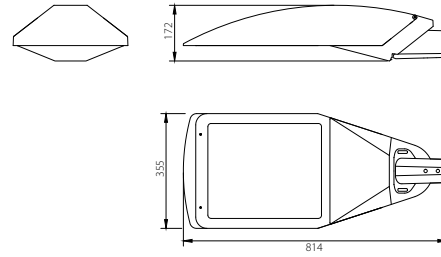

## PRODUCTSPECIFICATIES

- Behuizing aluminium dubbelgecoat (RAL 9007, 9005 en 7016)
- Lichtkap van helder veiligheidsglas
- Opschuif mastdiameter 60 mm
- Opzet mastdiameter 76 mm
- Tilhoek instelbaar van -15 tot 0° (bij opschuif 60 mm), 0 tot 10° (bij opzet 76 mm)
- Massa: ± 16 kg (afhankelijk van uitvoering)
- Windvangend oppervlak: ± 0,08 m<sup>2</sup> (zijkant), ± 0,04 m<sup>2</sup> (voorzijde)
- Veiligheidsklasse I
- Montage-, installatie- en onderhoudsvriendelijk
- Spanning: 230/240 V, 50 Hz
- Standaard Surge Protection (CM/DM) 10kV/6kV
- Standaard kabeltype H05BQ-F (3 x 1 mm<sup>2</sup>)
- Uitvoering standaard in 32, 48 of 64 LEDs
- RA-waarde: > 70
- Kleurtemperatuur standaard neutraal wit (4000K) of warm wit (3000K)
- Verwachte levensduur 100.000 uur bij T-omgeving - 25°C (L96/F10)
- Verschillende lensconfiguraties
- LED2WELL CORE

## AFMETINGEN BURAN PLUS IN MM

Maststuk 48/60 (opschuif)

Maststuk 76 (opzet)