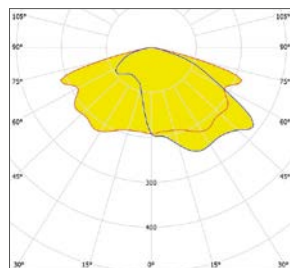

A-SYMMETRISCH BREDE WEG (LC-O)