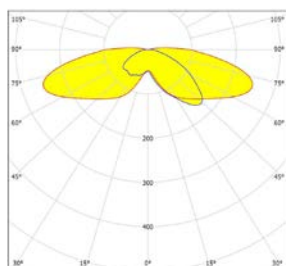

BART | LED²WELL CORE ONZE STANDAARD LICHTOPLOSSING

Aantal LEDs	Lumen	3000K		4000K	
		LED-vermogen (W)	Systeemvermogen (W)	LED-vermogen (W)	Systeemvermogen (W)
16	800	5,7	8,0	5,5	7,7
	1050	6,8	9,0	6,3	8,6
	1200	7,5	9,8	7,2	9,5
	1350	8,1	10,5	7,9	10,2
	1500	8,8	11,2	8,5	10,9
	1600	9,3	11,7	9,0	11,4
	1800	10,4	12,8	10,0	12,4
	2000	11,2	13,7	10,6	13,1
	2150	12,4	14,9	11,5	13,9
	2300	13,5	16,1	12,6	15,1
	2500	14,8	17,5	14,2	16,8
	2750	16,6	19,4	15,7	18,5
	3000	18,5	21,4	17,3	20,1

LED - CODE 7 - 4000K - 1600 LM - 11,4 W - (11,7 W BIJ 3000K)

Egem / Uh	Profiel	Masthoogte	Mastafstand
3,0 lux / 0,46	6 meter + 1 meter trottoir	4 meter	25 meter

CODE 7