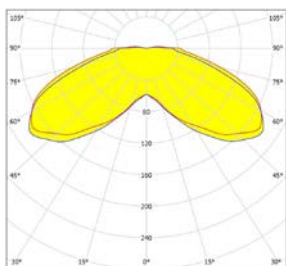

BART | LED²WELL CORE ONZE STANDAARD LICHTOPLOSSING

Aantal LEDs	Lumen	3000K		4000K	
		LED-vermogen (W)	Systeemvermogen (W)	LED-vermogen (W)	Systeemvermogen (W)
16	800	5,7	8,0	5,5	7,7
	1050	6,8	9,0	6,3	8,6
	1200	7,5	9,8	7,2	9,5
	1350	8,1	10,5	7,9	10,2
	1500	8,8	11,2	8,5	10,9
	1600	9,3	11,7	9,0	11,4
	1800	10,4	12,8	10,0	12,4
	2000	11,2	13,7	10,6	13,1
	2150	12,4	14,9	11,5	13,9
	2300	13,5	16,1	12,6	15,1
	2500	14,8	17,5	14,2	16,8
	2750	16,6	19,4	15,7	18,5
	3000	18,5	21,4	17,3	20,1

LED - CODE 7 - 4000K - 1600 LM - 11,4 W - (11,7 W BIJ 3000K)

Egem / Uh	Profiel	Masthoogte	Mastafstand
3,0 lux / 0,46	6 meter + 1 meter trottoir	4 meter	25 meter

CODE 6