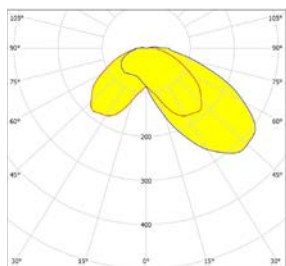

BART | LED²WELL CORE ONZE STANDAARD LICHTOPLOSSING

Aantal LEDs	Lumen	3000K		4000K	
		LED-vermogen (W)	Systeemvermogen (W)	LED-vermogen (W)	Systeemvermogen (W)
16	800	5,7	8,0	5,5	7,7
	1050	6,8	9,0	6,3	8,6
	1200	7,5	9,8	7,2	9,5
	1350	8,1	10,5	7,9	10,2
	1500	8,8	11,2	8,5	10,9
	1600	9,3	11,7	9,0	11,4
	1800	10,4	12,8	10,0	12,4
	2000	11,2	13,7	10,6	13,1
	2150	12,4	14,9	11,5	13,9
	2300	13,5	16,1	12,6	15,1
	2500	14,8	17,5	14,2	16,8
	2750	16,6	19,4	15,7	18,5
	3000	18,5	21,4	17,3	20,1

LED - CODE 7 - 4000K - 1600 LM - 11,4 W - (11,7 W BIJ 3000K)

Egem / Uh	Profiel	Masthoogte	Mastafstand
3,0 lux / 0,46	6 meter + 1 meter trottoir	4 meter	25 meter

CODE 10