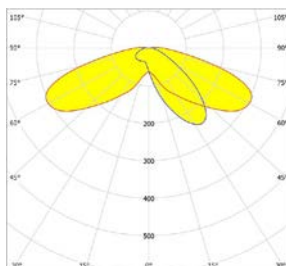

BART | LED²WELL CORE ONZE STANDAARD LICHTOPLOSSING

Aantal LEDs	Lumen	3000K		4000K	
		LED-vermogen (W)	Systeemvermogen (W)	LED-vermogen (W)	Systeemvermogen (W)
16	800	5,7	8,0	5,5	7,7
	1050	6,8	9,0	6,3	8,6
	1200	7,5	9,8	7,2	9,5
	1350	8,1	10,5	7,9	10,2
	1500	8,8	11,2	8,5	10,9
	1600	9,3	11,7	9,0	11,4
	1800	10,4	12,8	10,0	12,4
	2000	11,2	13,7	10,6	13,1
	2150	12,4	14,9	11,5	13,9
	2300	13,5	16,1	12,6	15,1
	2500	14,8	17,5	14,2	16,8
	2750	16,6	19,4	15,7	18,5
	3000	18,5	21,4	17,3	20,1

LED - CODE 7 - 4000K - 1600 LM - 11,4 W - (11,7 W BIJ 3000K)

Egem / Uh	Profiel	Masthoogte	Mastafstand
3,0 lux / 0,46	6 meter + 1 meter trottoir	4 meter	25 meter

CODE 14