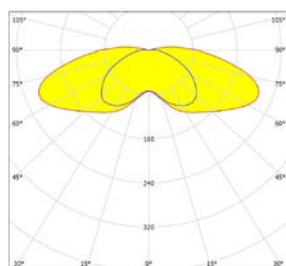

BART | LED²WELL CORE ONZE STANDAARD LICHTOPLOSSING

Aantal LEDs	Lumen	3000K		4000K	
		LED-vermogen (W)	Systeemvermogen (W)	LED-vermogen (W)	Systeemvermogen (W)
16	800	5,7	8,0	5,5	7,7
	1050	6,8	9,0	6,3	8,6
	1200	7,5	9,8	7,2	9,5
	1350	8,1	10,5	7,9	10,2
	1500	8,8	11,2	8,5	10,9
	1600	9,3	11,7	9,0	11,4
	1800	10,4	12,8	10,0	12,4
	2000	11,2	13,7	10,6	13,1
	2150	12,4	14,9	11,5	13,9
	2300	13,5	16,1	12,6	15,1
	2500	14,8	17,5	14,2	16,8
	2750	16,6	19,4	15,7	18,5
	3000	18,5	21,4	17,3	20,1

LED - CODE 7 - 4000K - 1600 LM - 11,4 W - (11,7 W BIJ 3000K)

Egem / Uh	Profiel	Masthoogte	Mastafstand
3,0 lux / 0,46	6 meter + 1 meter trottoir	4 meter	25 meter

CODE 8