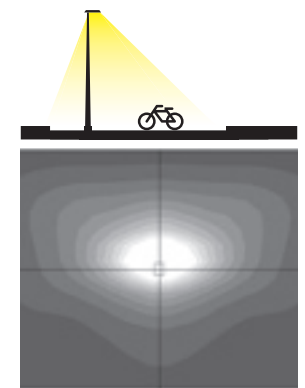

## WOONSTRAAT - KEGELMODEL

Asymmetrisch

Symmetrisch

## WOONSTRAAT - KOFFERMODEL

Breedstralend  
Glare-beperkend

Breedstralend

Breedstralend  
Strooilicht  
Hoge gelijkmatigheid

Breedstralend  
Fietspaden

KFK code 7

KFK code 8

BRISA LC-N