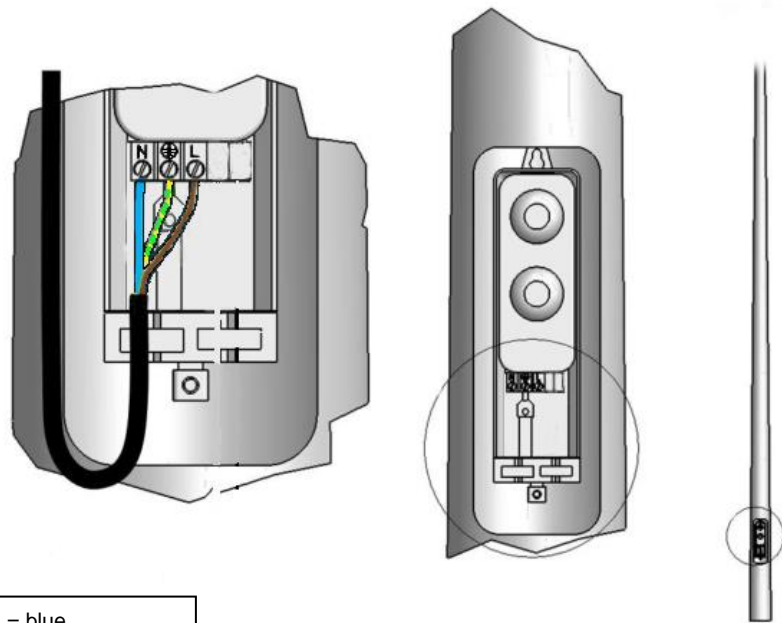

**Sluiten - Closing - Schliessen**

**Locatie Zhaga connector – Location Zhaga connector – Standort Zhaga connector**

**Disclaimer**

**NL-** Alle informatie, ontwerp en specificaties die in deze handleiding zijn opgenomen waren ten tijde van publicatie correct. Echter, omdat het product continu in verbetering is, kan het uiteindelijke product enigszins afwijken van de functionaliteit die in deze handleiding is vermeld.

**PRUNUS A  
Montagehandleiding - Installation instructions - Montageanleitung**

4 mm	CE
IK10 house	
IP 66	temp Ta max 35°C
kg max 9	m <sup>2</sup> 0,14

**Hoofdafmetingen (mm) - Main dimensions (mm) - Hauptabmessungen (mm)**

Montage op mast Ø60 of Ø76 - Mounting on pole Ø60 or Ø76 - Montage auf Mast Ø60 oder Ø76

Aansluiten bekabeling - Installing wiring - Anschliessen Leitung

N = blue  
L = brown  
⏚ = yellow/green

Openen armatuur - Opening luminaire - Öffnen Leuchte