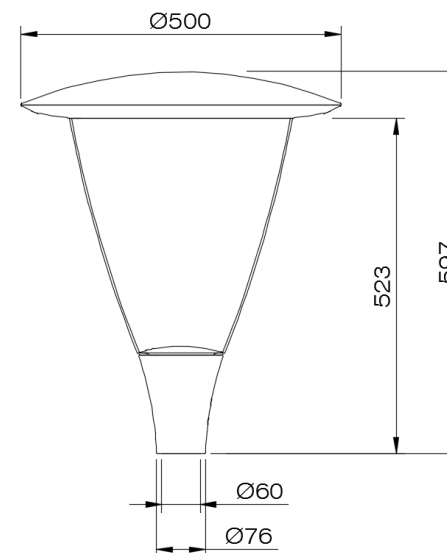

**PRUNUS A  
Montagehandleiding - Installation instructions - Montageanleitung**

4 mm	CE
IK10 house	
IP 66	temp Ta max 35°C
kg max 9	m <sup>2</sup> 0,14

**Hoofdafmetingen (mm) - Main dimensions (mm) - Hauptabmessungen (mm)**

Montage op mast Ø60 of Ø76 - Mounting on pole Ø60 or Ø76 - Montage auf Mast Ø60 oder Ø76

Aansluiten bekabeling - Installing wiring - Anschliessen Leitung

N = blue  
L = brown  
⏚ = yellow/green

Openen armatuur - Opening luminaire - Öffnen Leuchte