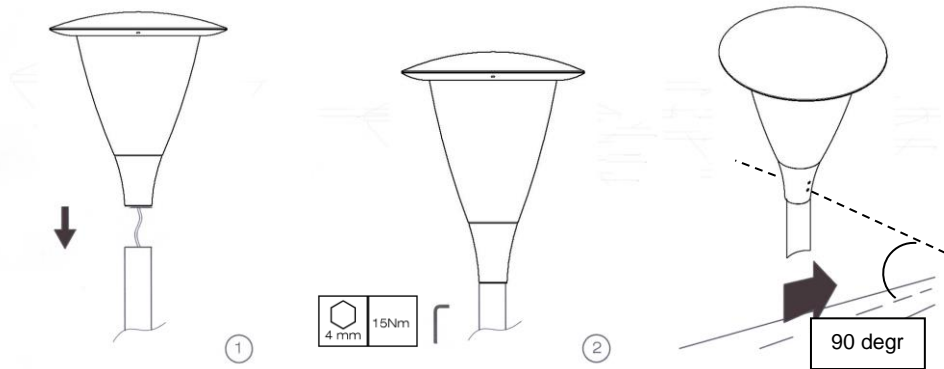

**PRUNUS A  
Montagehandleiding - Installation instructions - Montageanleitung**

4 mm	CE
IK10 house	
IP 66	temp Ta max 35°C
kg max 9	m <sup>2</sup> 0,14

**Hoofdafmetingen (mm) - Main dimensions (mm) - Hauptabmessungen (mm)**

Montage op mast Ø60 of Ø76 - Mounting on pole Ø60 or Ø76 - Montage auf Mast Ø60 oder Ø76

Aansluiten bekabeling - Installing wiring - Anschliessen Leitung

N = blue  
L = brown  
⏚ = yellow/green

Openen armatuur - Opening luminaire - Öffnen Leuchte