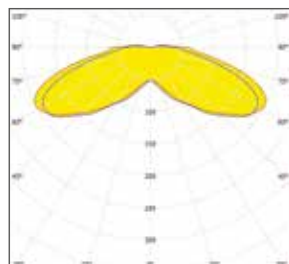

RGB LED-ring (optioneel)

- RGB LED-ring: acrylaat semi-transparant

A2 - rondstralend

A2 - asymmetrisch

A2 - symmetrisch

A2 - asymmetrisch

Code 6

Goede gelijkmatigheid. Meer comfort.