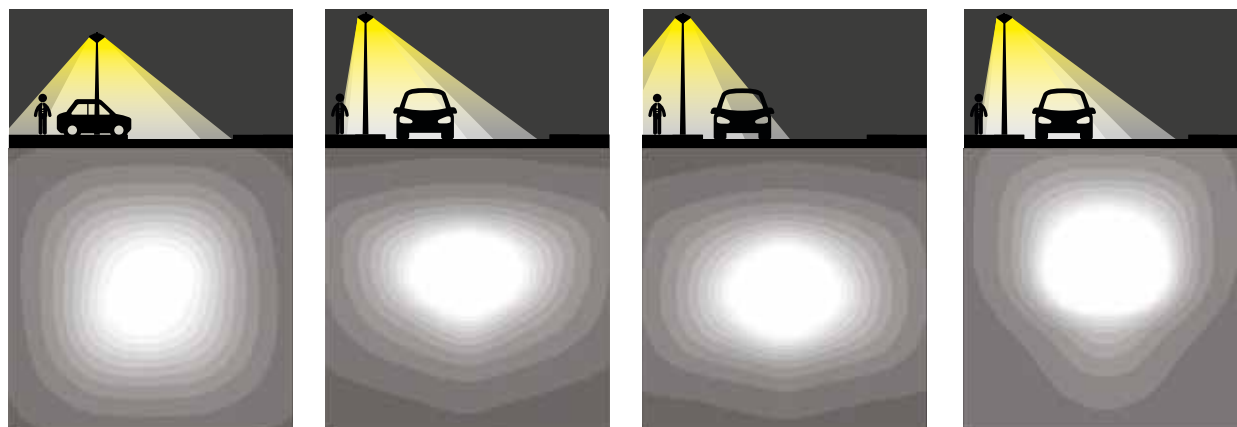

STRAAT- EN TERREINVERLICHTING - PAALTOPARMATUUR

Technische specificaties

PAALTOPARMATUUR - EASY LIGHT - 4000K				
		Lumen	LED-vermogen (W)	Systeemvermogen (W)
	PRUNUS A2	1600	10,4	13,5
		2150	14,5	17,9
		2750	18,9	22,5

Verwachte levensduur 100.000 uur (L80/F10)

Lavender White	
Sun Yellow	
Scarlet Red	
Sky Blue	
Eco Green	
Ocean Blue	
Evening Red	

Kleuren kunnen afwijken van de werkelijkheid.

DECORATIEVE ELEMENTEN	
	Product
	LED-ring boven
	LED-ring onder

Productspecificaties

- kleurtemperatuur neutraal wit (4000K)
- lichtkap: polycarbonaat semi-frosted
- gewicht: ± 6 kg (afhankelijk van uitvoering)
- montage-, installatie- en onderhoudsvriendelijk
- opzetmaat: 60 mm
- RA-waarde: > 70
- spanning: 230/240 V, 50 Hz
- veiligheidsklasse: I
- windvangend oppervlak: ± 0,14 m²
- standaardkleur: RAL 7016
- standaard kabeltype H05BQ-F (5 meter, 3 x 1 mm²)
- standaard Surge Protection (CM/DM): 8 kV / 6kV

Opties

- kleurtemperatuur warm wit (3000K)
- andere RAL-kleur
- andere aangemonteerde kabel en lengtes
- diverse dimopties mogelijk: Dali, Dynamdimmer (geïntegreerd in driver), 1-10 V
- veiligheidsklasse II
- verschillende lichtverdelingen
- opzetmaat 76 mm

RGB LED-ring (optioneel)

- RGB LED-ring: acrylaat semi-transparant

A2 - rondstralend

A2 - asymmetrisch

A2 - symmetrisch

A2 - asymmetrisch