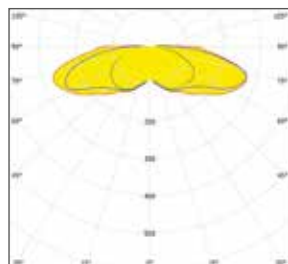

Code 8

Grote mastafstand mogelijk. Goede gelijkmatigheid. Meer comfort.