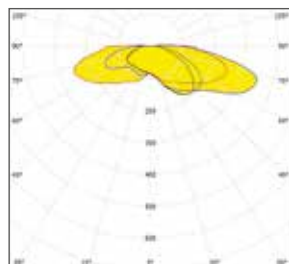

RGB LED-ring (optioneel)

- RGB LED-ring: acrylaat semi-transparant

A2 - rondstralend

A2 - asymmetrisch

A2 - symmetrisch

A2 - asymmetrisch

Code 6

Goede gelijkmatigheid. Meer comfort.