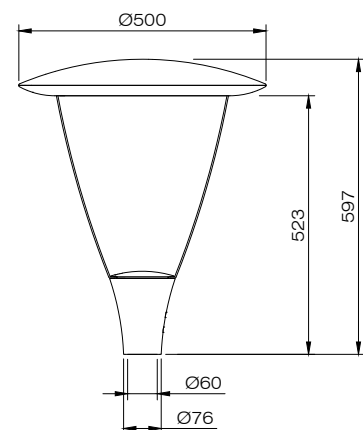

Bovenkap: aluminium, gecoat

Lichtkap: UV-gestabiliseerd polycarbonaat, semi-frosted

Lichtbron: LED

Classificatie: IP 66

Slagvastheid: IK 10

Afmetingen in mm:

STRAAT- EN TERREINVERLICHTING - PAALTOPARMATUUR

Technische specificaties

Kleuren kunnen afwijken van de werkelijkheid.

DECORATIEVE ELEMENTEN	
	Product
	LED-ring boven
	LED-ring onder

Productspecificaties

- kleurtemperatuur neutraal wit (4000K)
- lichtkap: polycarbonaat semi-frosted
- gewicht: ± 6 kg (afhankelijk van uitvoering)
- montage-, installatie- en onderhoudsvriendelijk
- opzetmaat: 60 mm
- RA-waarde: > 70
- spanning: 230/240 V, 50 Hz
- veiligheidsklasse: I
- windvangend oppervlak: ± 0,14 m²
- standaardkleur: RAL 7016
- standaard kabeltype H05BQ-F (5 meter, 3 x 1 mm²)
- standaard Surge Protection (CM/DM): 8 kV / 6kV