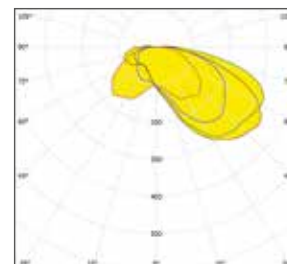

Code 10

Voor brede profielen. Meer comfort.

Bezoek onze website voor de meest actuele informatie

www.lightronics.nl