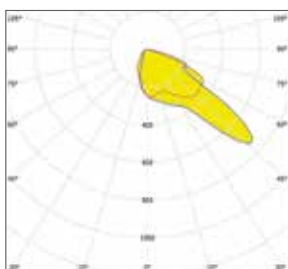

Opties

- andere RAL-kleur
- Outdoor Luminaire Controller
- bol glas: voor oriëntatieverlichting
- afscherming ter voorkoming lichthinder

Direct-stralend oversteekplaatzen