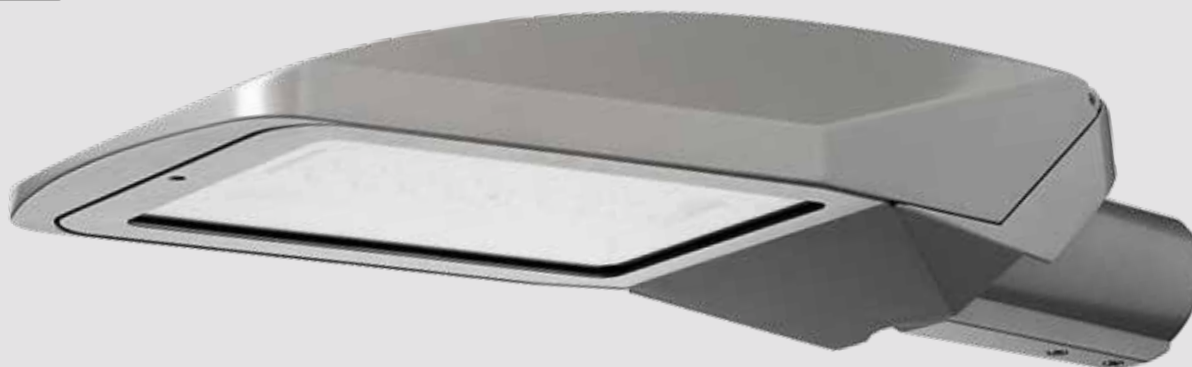

STRAAT- ENTERREINVERLICHTING - KOFFERARMATUUR

Veelzijdig en flexibel: onderdeel van de BRISA familie

## Toepassingsgebieden

Oversteekplaatsen

Lichtkap: helder veiligheidsglas  
 Behuizing: aluminium dubbelgecoat (RAL 9007, 9005 en 7016)  
 Lichtbron: LED

- \*\* ENEC
- IP 66
- IK 10
- CE
- U

\*\* Aanvraag loopt

## Productspecificaties

- lichtprofiel: direct-stralend
- lichtbron: LED
- masthoogte: 5 - 6 meter
- lichtkap: helder veiligheidsglas
- spanning: 230 / 240 V, 50 Hz
- bliksembeveiliging: CM 10 kV, DM 6 kV
- standaard lichtkleur: neutraal- of warm wit (4.000K of 3.000K)
- massa: ± 6 kg
- windvangend oppervlak: ± 0,01 m<sup>2</sup> (voorkant), ± 0,03 m<sup>2</sup> (zijkant)
- classificatie: IP 66
- slagvastheid: IK 10
- RA-waarde: > 70
- tilthoek: instelbaar van 0 tot 15° (bij opzet 60 mm), -15 tot 0° (bij opschuif 48/60 mm), 0 tot 10° (bij opzet 76 mm)
- verwachte levensduur HR: 100.000 (L80 / F10)