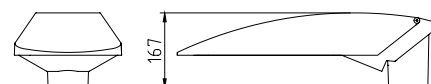

Smart City Ready

\* Optie

Afmetingen in mm:

maststuk 48/60 (opschuif)

maststuk 48/60 (opzet)

maststuk 76 (opzet)

## Productspecificaties

- lichtprofiel: direct-stralend
- lichtbron: LED
- masthoogte: 5 - 6 meter
- lichtkap: helder veiligheidsglas
- spanning: 230 / 240 V, 50 Hz
- bliksembeveiliging: CM 10 kV, DM 6 kV
- standaard lichtkleur: neutraal- of warm wit (4.000K of 3.000K)
- massa: ± 6 kg
- windvangend oppervlak: ± 0,01 m<sup>2</sup> (voorkant), ± 0,03 m<sup>2</sup> (zijkant)
- classificatie: IP 66
- slagvastheid: IK 10
- RA-waarde: > 70
- tilthoek: instelbaar van 0 tot 15° (bij opzet 60 mm), -15 tot 0° (bij opschuif 48/60 mm), 0 tot 10° (bij opzet 76 mm)
- verwachte levensduur HR: 100.000 (L80 / F10)