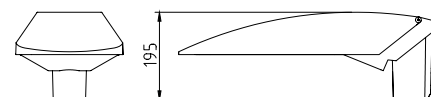

Smart City Ready

\* Optie

Afmetingen in mm:

maststuk 48/60 (opschuif)

maststuk 48/60 (opzet)

maststuk 76 (opzet)

## Productspecificaties

- lichtprofiel: direct-stralend
- lichtbron: LED
- masthoogte: 5 - 6 meter
- lichtkap: helder veiligheidsglas
- spanning: 230 / 240 V, 50 Hz
- bliksembeveiliging: CM 10 kV, DM 6 kV
- standaard lichtkleur: neutraal- of warm wit (4.000K of 3.000K)
- massa: ± 6 kg
- windvangend oppervlak: ± 0,01 m<sup>2</sup> (voorkant), ± 0,03 m<sup>2</sup> (zijkant)
- classificatie: IP 66
- slagvastheid: IK 10
- RA-waarde: > 70
- tilthoek: instelbaar van 0 tot 15° (bij opzet 60 mm), -15 tot 0° (bij opschuif 48/60 mm), 0 tot 10° (bij opzet 76 mm)
- verwachte levensduur HR: 100.000 (L80 / F10)