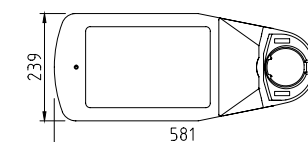

Smart City Ready

\* Optie

Afmetingen in mm:

maststuk 48/60 (opschuif)

maststuk 48/60 (opzet)

maststuk 76 (opzet)

## Productspecificaties

- lichtprofiel: direct-stralend
- lichtbron: LED
- masthoogte: 5 - 6 meter
- lichtkap: helder veiligheidsglas
- spanning: 230 / 240 V, 50 Hz
- bliksembeveiliging: CM 10 kV, DM 6 kV
- standaard lichtkleur: neutraal- of warm wit (4.000K of 3.000K)
- massa: ± 6 kg
- windvangend oppervlak: ± 0,01 m<sup>2</sup> (voorkant), ± 0,03 m<sup>2</sup> (zijkant)
- classificatie: IP 66
- slagvastheid: IK 10
- RA-waarde: > 70
- tilthoek: instelbaar van 0 tot 15° (bij opzet 60 mm), -15 tot 0° (bij opschuif 48/60 mm), 0 tot 10° (bij opzet 76 mm)
- verwachte levensduur HR: 100.000 (L80 / F10)