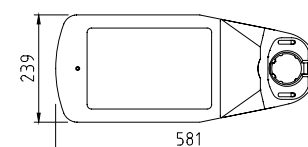

Smart City Ready

\* Optie

Afmetingen in mm:

maststuk 48/60 (opschuif)

maststuk 48/60 (opzet)

maststuk 76 (opzet)

## Productspecificaties

- lichtprofiel: direct-stralend
- lichtbron: LED
- masthoogte: 5 - 6 meter
- lichtkap: helder veiligheidsglas
- spanning: 230 / 240 V, 50 Hz
- bliksembeveiliging: CM 10 kV, DM 6 kV
- standaard lichtkleur: neutraal- of warm wit (4.000K of 3.000K)
- massa: ± 6 kg
- windvangend oppervlak: ± 0,01 m<sup>2</sup> (voorkant), ± 0,03 m<sup>2</sup> (zijkant)
- classificatie: IP 66
- slagvastheid: IK 10
- RA-waarde: > 70
- tilthoek: instelbaar van 0 tot 15° (bij opzet 60 mm), -15 tot 0° (bij opschuif 48/60 mm), 0 tot 10° (bij opzet 76 mm)
- verwachte levensduur HR: 100.000 (L80 / F10)