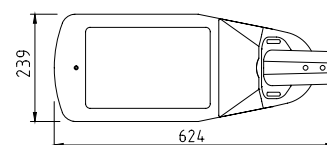

Smart City Ready

\* Optie

Afmetingen in mm:

maststuk 48/60 (opschuif)

maststuk 48/60 (opzet)

maststuk 76 (opzet)

## Productspecificaties

- lichtprofiel: direct-stralend
- lichtbron: LED
- masthoogte: 5 - 6 meter
- lichtkap: helder veiligheidsglas
- spanning: 230 / 240 V, 50 Hz
- bliksembeveiliging: CM 10 kV, DM 6 kV
- standaard lichtkleur: neutraal- of warm wit (4.000K of 3.000K)
- massa: ± 6 kg
- windvangend oppervlak: ± 0,01 m<sup>2</sup> (voorkant), ± 0,03 m<sup>2</sup> (zijkant)
- classificatie: IP 66
- slagvastheid: IK 10
- RA-waarde: > 70
- tilthoek: instelbaar van 0 tot 15° (bij opzet 60 mm), -15 tot 0° (bij opschuif 48/60 mm), 0 tot 10° (bij opzet 76 mm)
- verwachte levensduur HR: 100.000 (L80 / F10)