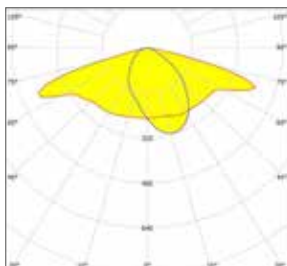

** Aanvraag loopt

Afmetingen in mm:

maststuk 48/60 (opschuif)

maststuk 48/60 (opzet)

maststuk 76 (opzet)

Technische specificaties

LED	Lumen LED	LED (W)	Systeem (W)
80	20000	118,8	128,7
80	22500	133,3	147,9
96	24000	147,5	160,5
96	26000	159	172,6
96	28000	173,4	188,3
96	30000	188,3	201,9

A-symmetrisch gemiddelde brede weg (BPE1)

A-symmetrisch gemiddelde brede weg (BPE2)

A-symmetrisch brede weg (BPE3)

A-symmetrisch smalle weg (BPE4)

Symmetrisch rond (BPE5)

Productspecificaties

- lichtkap van helder veiligheidsglas
- behuizing aluminium
- mastbevestiging (afzonderlijke maststukken):
 - t.b.v. opschuif mastdiameter 60 mm
 - t.b.v. opzet mastdiameter 76 mm
- tilthoek instelbaar bij opschuif 60 mm -15 tot 0°, bij opzet 76 mm 0 tot 10°)
- uitvoering standaard in 80 of 96 LEDs
- massa: ± 16 kg (afhankelijk van uitvoering)
- windvangend oppervlak: ± 0,08 m² (zijkant), ± 0,04 m² (voorzijde)
- LEDs voorzien van lenzen-optiek
- veiligheidsklasse I
- montage-, installatie- en onderhoudsvriendelijk
- spanning: 230/240 V, 50 Hz
- RA-waarde: > 70
- kleurtemperatuur standaard neutraal wit (4000K) of warm wit (3000K)
- verwachte levensduur HR: 100.000 (L80 / F10)