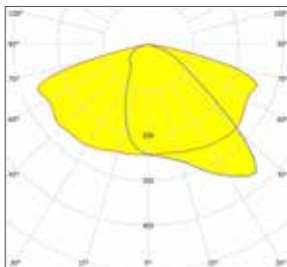

** Aanvraag loopt

Afmetingen in mm:

maststuk 48/60 (opschuif)

maststuk 48/60 (opzet)

maststuk 76 (opzet)

Technische specificaties

LED	Lumen LED	LED (W)	Systeem (W)
80	20000	118,8	128,7
80	22500	133,3	147,9
96	24000	147,5	160,5
96	26000	159	172,6
96	28000	173,4	188,3
96	30000	188,3	201,9

A-symmetrisch gemiddelde brede weg (BPE1)

A-symmetrisch gemiddelde brede weg (BPE2)

A-symmetrisch brede weg (BPE3)

A-symmetrisch smalle weg (BPE4)

Symmetrisch rond (BPE5)

Productspecificaties

- lichtkap van helder veiligheidsglas
- behuizing aluminium
- mastbevestiging (afzonderlijke maststukken):
 - t.b.v. opschuif mastdiameter 60 mm
 - t.b.v. opzet mastdiameter 76 mm
- tilthoek instelbaar bij opschuif 60 mm -15 tot 0°, bij opzet 76 mm 0 tot 10°)
- uitvoering standaard in 80 of 96 LEDs
- massa: ± 16 kg (afhankelijk van uitvoering)
- windvangend oppervlak: ± 0,08 m² (zijkant), ± 0,04 m² (voorzijde)
- LEDs voorzien van lenzen-optiek
- veiligheidsklasse I
- montage-, installatie- en onderhoudsvriendelijk
- spanning: 230/240 V, 50 Hz
- RA-waarde: > 70
- kleurtemperatuur standaard neutraal wit (4000K) of warm wit (3000K)
- verwachte levensduur HR: 100.000 (L80 / F10)