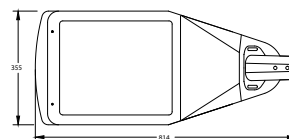

** Aanvraag loopt

Afmetingen in mm:

maststuk 48/60 (opschuif)

maststuk 48/60 (opzet)

maststuk 76 (opzet)

Technische specificaties

LED	Lumen LED	LED (W)	Systeem (W)
80	20000	118,8	128,7
80	22500	133,3	147,9
96	24000	147,5	160,5
96	26000	159	172,6
96	28000	173,4	188,3
96	30000	188,3	201,9

A-symmetrisch gemiddelde brede weg (BPE1)

A-symmetrisch gemiddelde brede weg (BPE2)

A-symmetrisch brede weg (BPE3)

A-symmetrisch smalle weg (BPE4)

Symmetrisch rond (BPE5)

Productspecificaties

- lichtkap van helder veiligheidsglas
- behuizing aluminium
- mastbevestiging (afzonderlijke maststukken):
 - t.b.v. opschuif mastdiameter 60 mm
 - t.b.v. opzet mastdiameter 76 mm
- tilthoek instelbaar bij opschuif 60 mm -15 tot 0°, bij opzet 76 mm 0 tot 10°)
- uitvoering standaard in 80 of 96 LEDs
- massa: ± 16 kg (afhankelijk van uitvoering)
- windvangend oppervlak: ± 0,08 m² (zijkant), ± 0,04 m² (voorzijde)
- LEDs voorzien van lenzen-optiek
- veiligheidsklasse I
- montage-, installatie- en onderhoudsvriendelijk
- spanning: 230/240 V, 50 Hz
- RA-waarde: > 70
- kleurtemperatuur standaard neutraal wit (4000K) of warm wit (3000K)
- verwachte levensduur HR: 100.000 (L80 / F10)