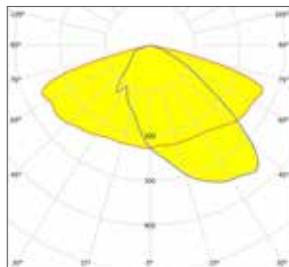

** Aanvraag loopt

Afmetingen in mm:

maststuk 48/60 (opschuif)

maststuk 48/60 (opzet)

maststuk 76 (opzet)

Technische specificaties

LED	Lumen LED	LED (W)	Systeem (W)
80	20000	118,8	128,7
80	22500	133,3	147,9
96	24000	147,5	160,5
96	26000	159	172,6
96	28000	173,4	188,3
96	30000	188,3	201,9

A-symmetrisch gemiddelde brede weg (BPE1)

A-symmetrisch gemiddelde brede weg (BPE2)

A-symmetrisch brede weg (BPE3)

A-symmetrisch smalle weg (BPE4)

Symmetrisch rond (BPE5)

Productspecificaties

- lichtkap van helder veiligheidsglas
- behuizing aluminium
- mastbevestiging (afzonderlijke maststukken):
 - t.b.v. opschuif mastdiameter 60 mm
 - t.b.v. opzet mastdiameter 76 mm
- tilthoek instelbaar bij opschuif 60 mm -15 tot 0°, bij opzet 76 mm 0 tot 10°)
- uitvoering standaard in 80 of 96 LEDs
- massa: ± 16 kg (afhankelijk van uitvoering)
- windvangend oppervlak: ± 0,08 m² (zijkant), ± 0,04 m² (voorzijde)
- LEDs voorzien van lenzen-optiek
- veiligheidsklasse I
- montage-, installatie- en onderhoudsvriendelijk
- spanning: 230/240 V, 50 Hz
- RA-waarde: > 70
- kleurtemperatuur standaard neutraal wit (4000K) of warm wit (3000K)
- verwachte levensduur HR: 100.000 (L80 / F10)