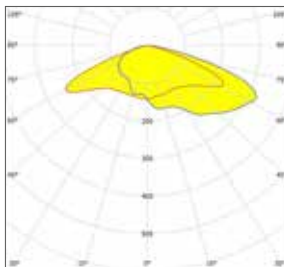

** Aanvraag loopt

Afmetingen in mm:

maststuk 48/60 (opschuif)

maststuk 48/60 (opzet)

maststuk 76 (opzet)

Technische specificaties

LED	Lumen LED	LED (W)	Systeem (W)
80	20000	118,8	128,7
80	22500	133,3	147,9
96	24000	147,5	160,5
96	26000	159	172,6
96	28000	173,4	188,3
96	30000	188,3	201,9

A-symmetrisch gemiddelde brede weg (BPE1)

A-symmetrisch gemiddelde brede weg (BPE2)

A-symmetrisch brede weg (BPE3)

A-symmetrisch smalle weg (BPE4)

Symmetrisch rond (BPE5)

Productspecificaties

- lichtkap van helder veiligheidsglas
- behuizing aluminium
- mastbevestiging (afzonderlijke maststukken):
 - t.b.v. opschuif mastdiameter 60 mm
 - t.b.v. opzet mastdiameter 76 mm
- tilthoek instelbaar bij opschuif 60 mm -15 tot 0°, bij opzet 76 mm 0 tot 10°)
- uitvoering standaard in 80 of 96 LEDs
- massa: ± 16 kg (afhankelijk van uitvoering)
- windvangend oppervlak: ± 0,08 m² (zijkant), ± 0,04 m² (voorzijde)
- LEDs voorzien van lenzen-optiek
- veiligheidsklasse I
- montage-, installatie- en onderhoudsvriendelijk
- spanning: 230/240 V, 50 Hz
- RA-waarde: > 70
- kleurtemperatuur standaard neutraal wit (4000K) of warm wit (3000K)
- verwachte levensduur HR: 100.000 (L80 / F10)