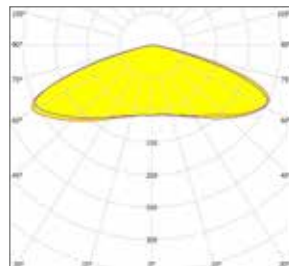

** Aanvraag loopt

Afmetingen in mm:

maststuk 48/60 (opschuif)

maststuk 48/60 (opzet)

maststuk 76 (opzet)

Technische specificaties

LED	Lumen LED	LED (W)	Systeem (W)
80	20000	118,8	128,7
80	22500	133,3	147,9
96	24000	147,5	160,5
96	26000	159	172,6
96	28000	173,4	188,3
96	30000	188,3	201,9

A-symmetrisch gemiddelde brede weg (BPE1)

A-symmetrisch gemiddelde brede weg (BPE2)

A-symmetrisch brede weg (BPE3)

A-symmetrisch smalle weg (BPE4)

Symmetrisch rond (BPE5)

Productspecificaties

- lichtkap van helder veiligheidsglas
- behuizing aluminium
- mastbevestiging (afzonderlijke maststukken):
 - t.b.v. opschuif mastdiameter 60 mm
 - t.b.v. opzet mastdiameter 76 mm
- tilthoek instelbaar bij opschuif 60 mm -15 tot 0°, bij opzet 76 mm 0 tot 10°)
- uitvoering standaard in 80 of 96 LEDs
- massa: ± 16 kg (afhankelijk van uitvoering)
- windvangend oppervlak: ± 0,08 m² (zijkant), ± 0,04 m² (voorzijde)
- LEDs voorzien van lenzen-optiek
- veiligheidsklasse I
- montage-, installatie- en onderhoudsvriendelijk
- spanning: 230/240 V, 50 Hz
- RA-waarde: > 70
- kleurtemperatuur standaard neutraal wit (4000K) of warm wit (3000K)
- verwachte levensduur HR: 100.000 (L80 / F10)