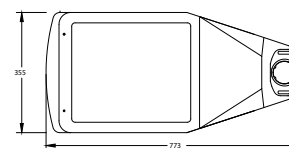

** Aanvraag loopt

Afmetingen in mm:

maststuk 48/60 (opschuif)

maststuk 48/60 (opzet)

maststuk 76 (opzet)

Technische specificaties

LED	Lumen LED	LED (W)	Systeem (W)
80	20000	118,8	128,7
80	22500	133,3	147,9
96	24000	147,5	160,5
96	26000	159	172,6
96	28000	173,4	188,3
96	30000	188,3	201,9

A-symmetrisch gemiddelde brede weg (BPE1)

A-symmetrisch gemiddelde brede weg (BPE2)

A-symmetrisch brede weg (BPE3)

A-symmetrisch smalle weg (BPE4)

Symmetrisch rond (BPE5)

Productspecificaties

- lichtkap van helder veiligheidsglas
- behuizing aluminium
- mastbevestiging (afzonderlijke maststukken):
 - t.b.v. opschuif mastdiameter 60 mm
 - t.b.v. opzet mastdiameter 76 mm
- tilthoek instelbaar bij opschuif 60 mm -15 tot 0°, bij opzet 76 mm 0 tot 10°)
- uitvoering standaard in 80 of 96 LEDs
- massa: ± 16 kg (afhankelijk van uitvoering)
- windvangend oppervlak: ± 0,08 m² (zijkant), ± 0,04 m² (voorzijde)
- LEDs voorzien van lenzen-optiek
- veiligheidsklasse I
- montage-, installatie- en onderhoudsvriendelijk
- spanning: 230/240 V, 50 Hz
- RA-waarde: > 70
- kleurtemperatuur standaard neutraal wit (4000K) of warm wit (3000K)
- verwachte levensduur HR: 100.000 (L80 / F10)