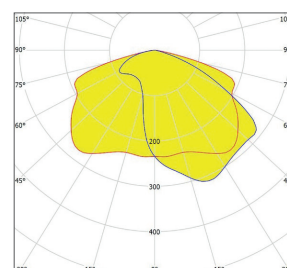

	BURAN-L2WG4-LC-N 4000K 1800 LM 15 W (16 W BIJ 3000K)	BURAN-L2WG4-LC-O 4000K 2000 LM 17 W (18 W BIJ 3000K)
Egem / Uh	3,1 lux / 0,26	3,2 lux / 0,28
Masthoogte	6 m	6 m
Mastafstand	34 m	28 m
	BURAN-L2WG4-LC-R 4000K 2150 LM 18 W (19 W BIJ 3000K)	BURAN-L2WG4-LC-R 4000K 2300 LM 19 W (20 W BIJ 3000K)
Egem / Uh	3,0 lux / 0,29	3,0 lux / 0,29
Masthoogte	6 m	6 m
Mastafstand	28 m	28 m
	BURAN-L2WG4-LC-M 4000K 2150 LM 18 W (19 W BIJ 3000K)	BURAN-BIKE-L2WG4-LC-A2 4000K 1050 LM 13 W (14 W BIJ 3000K)
Egem / Uh	3,1 lux / 0,35	3,3 lux / 0,35
Masthoogte	6 m	4 m
Mastafstand	28 m	27 m

Productspecificaties

- kleurtemperatuur standaard neutraal-wit (4000K) of warm wit (3000K)
- LED voorzien van lenzen-optiek
- massa: ± 6 kg (afhankelijk van uitvoering)
- mastbevestiging (afzonderlijke maststukken):
 - t.b.v mastdiameter 60 mm/48 mm (zowel opschuif als opzet).
 - t.b.v. mastdiameter 76 mm (alleen opzet)
- montage-, installatie- en onderhoudsvriendelijk
- RA-waarde: > 70
- spanning: 230/240 V, 50 Hz
- tilthoek instelbaar van 0 tot 15° (bij opzet 60 mm), -15 tot 0° (bij opschuif 48/60 mm), 0 tot 10° (bij opzet 76 mm)
- uitvoering standaard in 8, 16, 24 of 32 LEDs
- veiligheidsklasse: I
- windvangend oppervlak: ± 0,01 m² (voorkant), ± 0,03 m² (zijkant)
- verwachte levensduur HR: 100.000u (L90 / B10)

A-symmetrisch gemiddelde brede weg (LC-N)

A-symmetrisch brede weg (LC-O)

Bezoek onze website voor de meest actuele informatie:

www.lightronics.nl