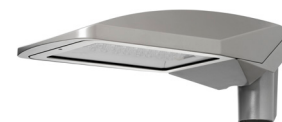

STRAAT- EN TERREINVERLICHTING - KOFFERARMATUUR

Veelzijdig en flexibel: onderdeel van de BRISA familie

Smart City Ready

* Optie

BURAN

Toepassingsgebieden

Lichtkap: helder veiligheidsglas
 Behuizing: aluminium dubbelgecoat (RAL 9007, 9005 en 7016)
 Lichtbron: LED

** Aanvraag loopt

Afmetingen in mm:

maststuk 48/60 (opschuif)

maststuk 48/60 (opzet)

maststuk 76 (opzet)

Technische specificaties

LED	Lumen LED	LED (W)	Systeem (W)
8	800	4,5	6,5
8	1050	5,6	7,7
8	1200	6,6	8,8
8	1350	7,7	9,9
8	1500	8,6	10,9
8	1600	9,4	11,8
16	1350	7,9	10,2
16	1500	8,5	10,9
16	1600	9,0	11,4
16	1800	10,0	12,4
16	2000	10,6	13,1
16	2150	11,5	13,9
16	2300	12,6	15,1
16	2500	14,2	16,8
16	2750	15,7	18,5
16	3000	17,3	20,1
16	3240	18,9	21,8
16	3500	20,7	23,8
16	3780	22,6	25,7
16	4000	24,4	27,7
16	4200	25,6	29,0
24	3000	15,9	19,1
24	3240	17,2	20,5
24	3500	19,2	22,6
24	3780	21,2	24,7
24	4000	23,0	26,6
24	4200	23,6	27,2
24	4320	24,6	28,3
24	4860	28,4	32,3
24	5200	30,4	34,6
24	5670	33,1	37,8
24	6000	35,5	40,0
32	4200	22,2	25,7
32	4320	22,9	26,5
32	4860	26,6	30,3
32	5200	29,2	33,0
32	5670	31,8	35,7
32	6000	34,1	38,1
32	6480	37,3	41,5
32	6840	40,0	44,2
32	7290	42,2	46,6
32	7560	45,1	49,6
32	7800	46,8	51,5
32	8000	47,8	52,4

Productspecificaties

- kleurtemperatuur standaard neutraal-wit (4000K) of warm wit (3000K)
- LED voorzien van lenzen-optiek
- massa: ± 6 kg (afhankelijk van uitvoering)
- mastbevestiging (afzonderlijke maststukken):
 - t.b.v mastdiameter 60 mm/48 mm (zowel opschuif als opzet).
 - t.b.v. mastdiameter 76 mm (alleen opzet)
- montage-, installatie- en onderhoudsvriendelijk
- RA-waarde: > 70
- spanning: 230/240 V, 50 Hz
- tilthoek instelbaar van 0 tot 15° (bij opzet 60 mm), -15 tot 0° (bij opschuif 48/60 mm), 0 tot 10° (bij opzet 76 mm)
- uitvoering standaard in 8, 16, 24 of 32 LEDs
- veiligheidsklasse: I
- windvangend oppervlak: ± 0,01 m² (voorkant), ± 0,03 m² (zijkant)
- verwachte levensduur HR: 100.000u (L90 / B10)