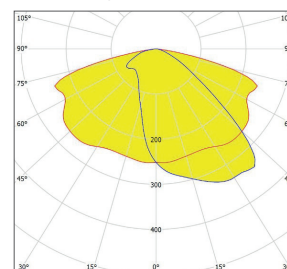

Opties

- diverse dimopties mogelijk: Dali, Dynadimmer (geïntegreerd in driver), 1 - 10V
- veiligheidsklasse II
- Outdoor Luminaire Controller
- bol glas: voor oriëntatieverlichting
- afscherming ter voorkoming lichthinder

A-symmetrisch gemiddelde brede weg (LC-N)