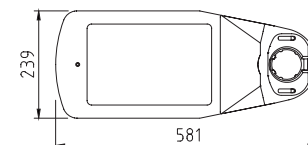

** Aanvraag loopt

Afmetingen in mm:

maststuk 48/60 (opschuif)

maststuk 48/60 (opzet)

maststuk 76 (opzet)

Technische specificaties

LED	Lumen LED	LED (W)	Systeem (W)
8	800	4,5	6,5
8	1050	5,6	7,7
8	1200	6,6	8,8
8	1350	7,7	9,9
8	1500	8,6	10,9
8	1600	9,4	11,8
16	1350	7,9	10,2
16	1500	8,5	10,9
16	1600	9,0	11,4
16	1800	10,0	12,4
16	2000	10,6	13,1
16	2150	11,5	13,9
16	2300	12,6	15,1
16	2500	14,2	16,8
16	2750	15,7	18,5
16	3000	17,3	20,1
16	3240	18,9	21,8
16	3500	20,7	23,8
16	3780	22,6	25,7
16	4000	24,4	27,7
16	4200	25,6	29,0
24	3000	15,9	19,1
24	3240	17,2	20,5
24	3500	19,2	22,6
24	3780	21,2	24,7
24	4000	23,0	26,6
24	4200	23,6	27,2
24	4320	24,6	28,3
24	4860	28,4	32,3
24	5200	30,4	34,6
24	5670	33,1	37,8
24	6000	35,5	40,0
32	4200	22,2	25,7
32	4320	22,9	26,5
32	4860	26,6	30,3
32	5200	29,2	33,0
32	5670	31,8	35,7
32	6000	34,1	38,1
32	6480	37,3	41,5
32	6840	40,0	44,2
32	7290	42,2	46,6
32	7560	45,1	49,6
32	7800	46,8	51,5
32	8000	47,8	52,4

Productspecificaties

- kleurtemperatuur standaard neutraal-wit (4000K) of warm wit (3000K)
- LED voorzien van lenzen-optiek
- massa: ± 6 kg (afhankelijk van uitvoering)
- mastbevestiging (afzonderlijke maststukken):
 - t.b.v mastdiameter 60 mm/48 mm (zowel opschuif als opzet).
 - t.b.v. mastdiameter 76 mm (alleen opzet)
- montage-, installatie- en onderhoudsvriendelijk
- RA-waarde: > 70
- spanning: 230/240 V, 50 Hz
- tilthoek instelbaar van 0 tot 15° (bij opzet 60 mm), -15 tot 0° (bij opschuif 48/60 mm), 0 tot 10° (bij opzet 76 mm)
- uitvoering standaard in 8, 16, 24 of 32 LEDs
- veiligheidsklasse: I
- windvangend oppervlak: ± 0,01 m² (voorkant), ± 0,03 m² (zijkant)
- verwachte levensduur HR: 100.000u (L90 / B10)