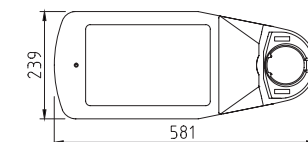

** Aanvraag loopt

Afmetingen in mm:

maststuk 48/60 (opschuif)

maststuk 48/60 (opzet)

maststuk 76 (opzet)

Technische specificaties

LED	Lumen LED	LED (W)	Systeem (W)
8	800	4,5	6,5
8	1050	5,6	7,7
8	1200	6,6	8,8
8	1350	7,7	9,9
8	1500	8,6	10,9
8	1600	9,4	11,8
16	1350	7,9	10,2
16	1500	8,5	10,9
16	1600	9,0	11,4
16	1800	10,0	12,4
16	2000	10,6	13,1
16	2150	11,5	13,9
16	2300	12,6	15,1
16	2500	14,2	16,8
16	2750	15,7	18,5
16	3000	17,3	20,1
16	3240	18,9	21,8
16	3500	20,7	23,8
16	3780	22,6	25,7
16	4000	24,4	27,7
16	4200	25,6	29,0
24	3000	15,9	19,1
24	3240	17,2	20,5
24	3500	19,2	22,6
24	3780	21,2	24,7
24	4000	23,0	26,6
24	4200	23,6	27,2
24	4320	24,6	28,3
24	4860	28,4	32,3
24	5200	30,4	34,6
24	5670	33,1	37,8
24	6000	35,5	40,0
32	4200	22,2	25,7
32	4320	22,9	26,5
32	4860	26,6	30,3
32	5200	29,2	33,0
32	5670	31,8	35,7
32	6000	34,1	38,1
32	6480	37,3	41,5
32	6840	40,0	44,2
32	7290	42,2	46,6
32	7560	45,1	49,6
32	7800	46,8	51,5
32	8000	47,8	52,4

Productspecificaties

- kleurtemperatuur standaard neutraal-wit (4000K) of warm wit (3000K)
- LED voorzien van lenzen-optiek
- massa: ± 6 kg (afhankelijk van uitvoering)
- mastbevestiging (afzonderlijke maststukken):
 - t.b.v mastdiameter 60 mm/48 mm (zowel opschuif als opzet).
 - t.b.v. mastdiameter 76 mm (alleen opzet)
- montage-, installatie- en onderhoudsvriendelijk
- RA-waarde: > 70
- spanning: 230/240 V, 50 Hz
- tilthoek instelbaar van 0 tot 15° (bij opzet 60 mm), -15 tot 0° (bij opschuif 48/60 mm), 0 tot 10° (bij opzet 76 mm)
- uitvoering standaard in 8, 16, 24 of 32 LEDs
- veiligheidsklasse: I
- windvangend oppervlak: ± 0,01 m² (voorkant), ± 0,03 m² (zijkant)
- verwachte levensduur HR: 100.000u (L90 / B10)