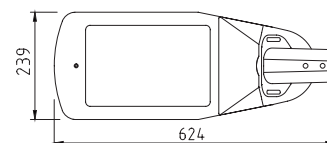

** Aanvraag loopt

Afmetingen in mm:

maststuk 48/60 (opschuif)

maststuk 48/60 (opzet)

maststuk 76 (opzet)

Technische specificaties

LED	Lumen LED	LED (W)	Systeem (W)
8	800	4,5	6,5
8	1050	5,6	7,7
8	1200	6,6	8,8
8	1350	7,7	9,9
8	1500	8,6	10,9
8	1600	9,4	11,8
16	1350	7,9	10,2
16	1500	8,5	10,9
16	1600	9,0	11,4
16	1800	10,0	12,4
16	2000	10,6	13,1
16	2150	11,5	13,9
16	2300	12,6	15,1
16	2500	14,2	16,8
16	2750	15,7	18,5
16	3000	17,3	20,1
16	3240	18,9	21,8
16	3500	20,7	23,8
16	3780	22,6	25,7
16	4000	24,4	27,7
16	4200	25,6	29,0
24	3000	15,9	19,1
24	3240	17,2	20,5
24	3500	19,2	22,6
24	3780	21,2	24,7
24	4000	23,0	26,6
24	4200	23,6	27,2
24	4320	24,6	28,3
24	4860	28,4	32,3
24	5200	30,4	34,6
24	5670	33,1	37,8
24	6000	35,5	40,0
32	4200	22,2	25,7
32	4320	22,9	26,5
32	4860	26,6	30,3
32	5200	29,2	33,0
32	5670	31,8	35,7
32	6000	34,1	38,1
32	6480	37,3	41,5
32	6840	40,0	44,2
32	7290	42,2	46,6
32	7560	45,1	49,6
32	7800	46,8	51,5
32	8000	47,8	52,4

Productspecificaties

- kleurtemperatuur standaard neutraal-wit (4000K) of warm wit (3000K)
- LED voorzien van lenzen-optiek
- massa: ± 6 kg (afhankelijk van uitvoering)
- mastbevestiging (afzonderlijke maststukken):
 - t.b.v mastdiameter 60 mm/48 mm (zowel opschuif als opzet).
 - t.b.v. mastdiameter 76 mm (alleen opzet)
- montage-, installatie- en onderhoudsvriendelijk
- RA-waarde: > 70
- spanning: 230/240 V, 50 Hz
- tilthoek instelbaar van 0 tot 15° (bij opzet 60 mm), -15 tot 0° (bij opschuif 48/60 mm), 0 tot 10° (bij opzet 76 mm)
- uitvoering standaard in 8, 16, 24 of 32 LEDs
- veiligheidsklasse: I
- windvangend oppervlak: ± 0,01 m² (voorkant), ± 0,03 m² (zijkant)
- verwachte levensduur HR: 100.000u (L90 / B10)