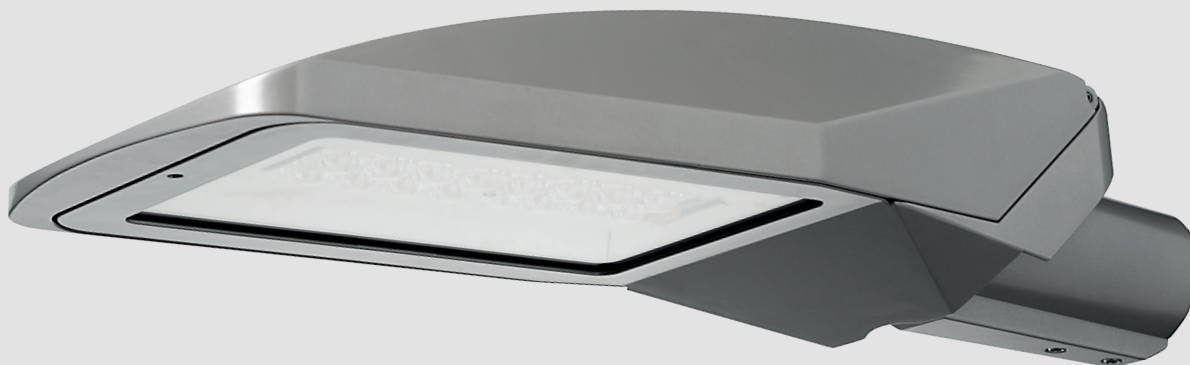

STRAAT- EN TERREINVERLICHTING - KOFFERARMATUUR

Veelzijdig en flexibel: onderdeel van de BRISA familie

Smart City Ready

* Optie

BURAN

Toepassingsgebieden

Lichtkap: helder veiligheidsglas
 Behuizing: aluminium dubbelgecoat (RAL 9007, 9005 en 7016)
 Lichtbron: LED

** Aanvraag loopt

Afmetingen in mm:

maststuk 48/60 (opschuif)

maststuk 48/60 (opzet)

maststuk 76 (opzet)

Technische specificaties

LED	Lumen LED	LED (W)	Systeem (W)
8	800	4,5	6,5
8	1050	5,6	7,7
8	1200	6,6	8,8
8	1350	7,7	9,9
8	1500	8,6	10,9
8	1600	9,4	11,8
16	1350	7,9	10,2
16	1500	8,5	10,9
16	1600	9,0	11,4
16	1800	10,0	12,4
16	2000	10,6	13,1
16	2150	11,5	13,9
16	2300	12,6	15,1
16	2500	14,2	16,8
16	2750	15,7	18,5
16	3000	17,3	20,1
16	3240	18,9	21,8
16	3500	20,7	23,8
16	3780	22,6	25,7
16	4000	24,4	27,7
16	4200	25,6	29,0
24	3000	15,9	19,1
24	3240	17,2	20,5
24	3500	19,2	22,6
24	3780	21,2	24,7
24	4000	23,0	26,6
24	4200	23,6	27,2
24	4320	24,6	28,3
24	4860	28,4	32,3
24	5200	30,4	34,6
24	5670	33,1	37,8
24	6000	35,5	40,0
32	4200	22,2	25,7
32	4320	22,9	26,5
32	4860	26,6	30,3
32	5200	29,2	33,0
32	5670	31,8	35,7
32	6000	34,1	38,1
32	6480	37,3	41,5
32	6840	40,0	44,2
32	7290	42,2	46,6
32	7560	45,1	49,6
32	7800	46,8	51,5
32	8000	47,8	52,4

Productspecificaties

- kleurtemperatuur standaard neutraal-wit (4000K) of warm wit (3000K)
- LED voorzien van lenzen-optiek
- massa: ± 6 kg (afhankelijk van uitvoering)
- mastbevestiging (afzonderlijke maststukken):
 - t.b.v mastdiameter 60 mm/48 mm (zowel opschuif als opzet).
 - t.b.v. mastdiameter 76 mm (alleen opzet)
- montage-, installatie- en onderhoudsvriendelijk
- RA-waarde: > 70
- spanning: 230/240 V, 50 Hz
- tilthoek instelbaar van 0 tot 15° (bij opzet 60 mm), -15 tot 0° (bij opschuif 48/60 mm), 0 tot 10° (bij opzet 76 mm)
- uitvoering standaard in 8, 16, 24 of 32 LEDs
- veiligheidsklasse: I
- windvangend oppervlak: ± 0,01 m² (voorkant), ± 0,03 m² (zijkant)
- verwachte levensduur HR: 100.000u (L90 / B10)