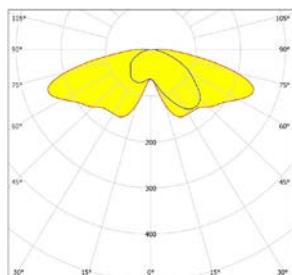

AMPULLA | LED²WELL CORE ONZE STANDAARD LICHTOPLOSSING

Aantal LEDs	Lumen	3000K		4000K	
		LED-vermogen (W)	Systeemvermogen (W)	LED-vermogen (W)	Systeemvermogen (W)
16	800	5,7	8,0	5,5	7,7
	1050	6,8	9,0	6,3	8,6
	1200	7,5	9,8	7,2	9,5
	1350	8,1	10,5	7,9	10,2
	1500	8,8	11,2	8,5	10,9
	1600	9,3	11,7	9,0	11,4
	1800	10,4	12,8	10,0	12,4
	2000	11,2	13,7	10,6	13,1
	2150	12,4	14,9	11,5	13,9
	2300	13,5	16,1	12,6	15,1
	2500	14,8	17,5	14,2	16,8
	2750	16,6	19,4	15,7	18,5
	3000	18,5	21,4	17,3	20,1

LED - CODE 7 - 4000K - 1500 LM - 10,9 W - (11,2 W BIJ 3000K)

Egem / Uh	Profiel	Masthoogte	Mastafstand
3,0 lux / 0,46	6 meter + 1 meter trottoir	4 meter	25 meter

CODE 7