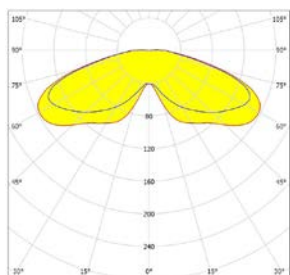

AMPULLA | LED²WELL CORE ONZE STANDAARD LICHTOPLOSSING

Aantal LEDs	Lumen	3000K		4000K	
		LED-vermogen (W)	Systeemvermogen (W)	LED-vermogen (W)	Systeemvermogen (W)
16	800	5,7	8,0	5,5	7,7
	1050	6,8	9,0	6,3	8,6
	1200	7,5	9,8	7,2	9,5
	1350	8,1	10,5	7,9	10,2
	1500	8,8	11,2	8,5	10,9
	1600	9,3	11,7	9,0	11,4
	1800	10,4	12,8	10,0	12,4
	2000	11,2	13,7	10,6	13,1
	2150	12,4	14,9	11,5	13,9
	2300	13,5	16,1	12,6	15,1
	2500	14,8	17,5	14,2	16,8
	2750	16,6	19,4	15,7	18,5
	3000	18,5	21,4	17,3	20,1

LED - CODE 7 - 4000K - 1500 LM - 10,9 W - (11,2 W BIJ 3000K)

Egem / Uh	Profiel	Masthoogte	Mastafstand
3,0 lux / 0,46	6 meter + 1 meter trottoir	4 meter	25 meter

CODE 6