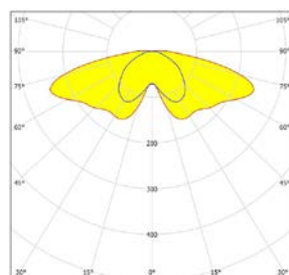

AMPULLA | LED²WELL CORE ONZE STANDAARD LICHTOPLOSSING

Aantal LEDs	Lumen	3000K		4000K	
		LED-vermogen (W)	Systeemvermogen (W)	LED-vermogen (W)	Systeemvermogen (W)
16	800	5,7	8,0	5,5	7,7
	1050	6,8	9,0	6,3	8,6
	1200	7,5	9,8	7,2	9,5
	1350	8,1	10,5	7,9	10,2
	1500	8,8	11,2	8,5	10,9
	1600	9,3	11,7	9,0	11,4
	1800	10,4	12,8	10,0	12,4
	2000	11,2	13,7	10,6	13,1
	2150	12,4	14,9	11,5	13,9
	2300	13,5	16,1	12,6	15,1
	2500	14,8	17,5	14,2	16,8
	2750	16,6	19,4	15,7	18,5
	3000	18,5	21,4	17,3	20,1

LED - CODE 7 - 4000K - 1500 LM - 10,9 W - (11,2 W BIJ 3000K)

Egem / Uh	Profiel	Masthoogte	Mastafstand
3,0 lux / 0,46	6 meter + 1 meter trottoir	4 meter	25 meter

CODE 8