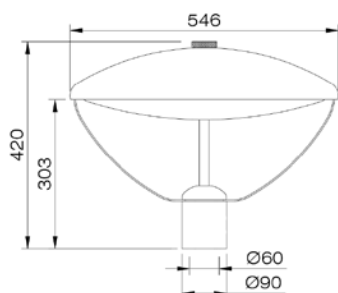

OPTIES

- Opzetmaat 76 mm
- Ander aangemonteerd type kabel en/of lengte
- Veiligheidsklasse II
- Diverse dimopties mogelijk: Dali, Dyna-dimmer (geïntegreerd in driver), 1-10V
- Constant Lumen Output (CLO)
- LED2WELL-Pro

SMART CITY READY (optioneel)

Zhaga book 18 connector en schroefdop (waterdicht, IP66)

AFMETINGEN CEDER

in mm

Standaard levert Lightronics haar armaturen als Easy Light, met vijf standaard dimregimes (1A, 2A, 3A, 4A of 5A) die aan de hand van vooraf ingestelde tijdsinstellingen van vermogen en lichtsterkte veranderen.