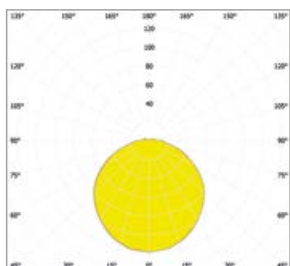

TPB | EASY LIGHT		
Lumen	LED-vermogen (W)	Systeemvermogen (W)
840	4,5	5,8
1250	6,8	8,5
1720	9,6	11,8
2320	12,9	15,6

POLAIR DIAGRAM TPB | FROSTED