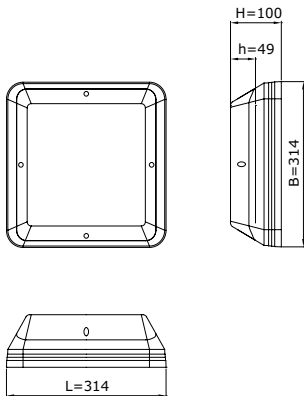

PRODUCTSPECIFICATIES

- Behuizing van slagvast, vlamdovend, UV-gestabiliseerd polycarbonaat
- Standaardkleur RAL 9010, RAL 9005 of RAL 7016
- Lichtkap van polycarbonaat, opaal of frosted
- Maatvoering (l x b x h): 314 mm x 314 mm x 100 mm
- Kabelinvoer aan achterzijde
- Veiligheidsklasse I
- Spanning: 230/240 V, 50 Hz
- Montage-, installatie- en onderhoudsvriendelijk
- RA-waarde > 80
- Kleurtemperatuur warm wit (3000K) of neutraal wit (4000K)
- Verwachte levensduur 100.000 uur bij T-omgeving = 25°C (L80/F10)

OPTIES

- Losse kap frosted
- Losse kap opaal
- Kabelinvoer aan zijkant
- Veiligheidsklasse II
- Nood/continuerlichting, incl. ATF (1 uur)
- 24 Volt DC op basis van 1 LEDstrip
- Schemerschakelaar
- Comfort Light

AFMETINGEN TPB

in mm

Armaturen in de Easy Light uitvoering kunnen in diverse lumenstromen worden geprogrammeerd. Ze zijn tevens optioneel te voorzien van een schemerschakelaar waardoor het armatuur automatisch op licht en donker reageert. De gevoeligheid van de sensor is in te regelen door middel van dipswitches.

Comfort Light heeft een interne bewegingsmelder en schemerschakelaar. De automatische dimfunctionaliteit vermindert stapsgewijs de lichtintensiteit van het armatuur (100 - 80 -50 -20% of naar keuze tot 0%) en voorkomt donkeraanpassing. NB: Naar 0% is een kelderstand waarbij de verlichting altijd aangaat bij beweging (dus ook overdag).