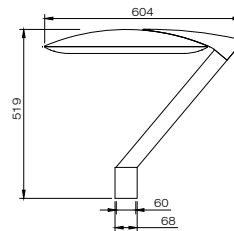

Kleuren kunnen afwijken van de werkelijkheid.

AFMETINGEN PRUNUS F IN MM

PRUNUS F1

PRUNUS F2

PRUNUS F3

PRUNUS F4

SMART CITY READY (optioneel)

Zhaga book 18 connector en schroefdop (waterdicht, IP66)