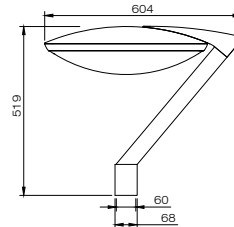

Kleuren kunnen afwijken van de werkelijkheid.

AFMETINGEN PRUNUS F IN MM

PRUNUS F1

PRUNUS F2

PRUNUS F3

PRUNUS F4

SMART CITY READY (optioneel)

Zhaga book 18 connector en schroefdop (waterdicht, IP66)