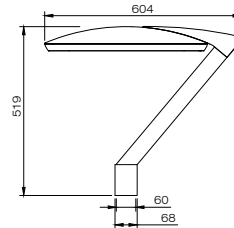

Kleuren kunnen afwijken van de werkelijkheid.

AFMETINGEN PRUNUS F IN MM

PRUNUS F1

PRUNUS F2

PRUNUS F3

PRUNUS F4

SMART CITY READY (optioneel)

Zhaga book 18 connector en schroefdop (waterdicht, IP66)