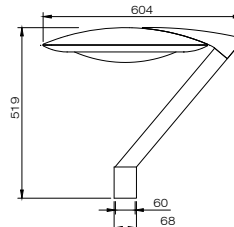

Kleuren kunnen afwijken van de werkelijkheid.

AFMETINGEN PRUNUS F IN MM

PRUNUS F1

PRUNUS F2

PRUNUS F3

PRUNUS F4

SMART CITY READY (optioneel)

Zhaga book 18 connector en schroefdop (waterdicht, IP66)