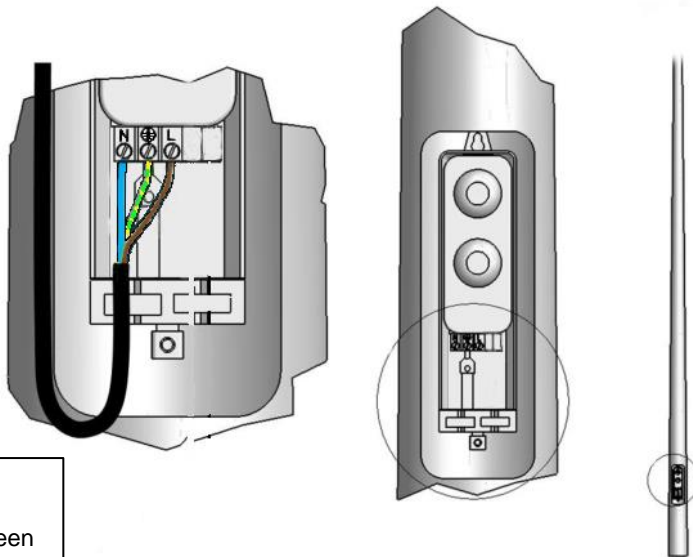

PRUNUS F

Montagehandleiding – Intallation Instruction - Montageanleitung

Hoofdafmetingen (mm) – Main dimensions (mm) – Hauptabmessungen (mm)

Montage op mast Ø60 of – Mounting on pole Ø60 – Montage auf Mast Ø60

Draai 4/6 stelschroeven vast voor de ideale montage
Tighten 4/6 set screws for the ideal mounting
Ziehen Sie die 4/6 Gewindestifte für die ideale Befestigung an

Aansluiten bekabeling – Installing wiring – Anschliessen Leitung