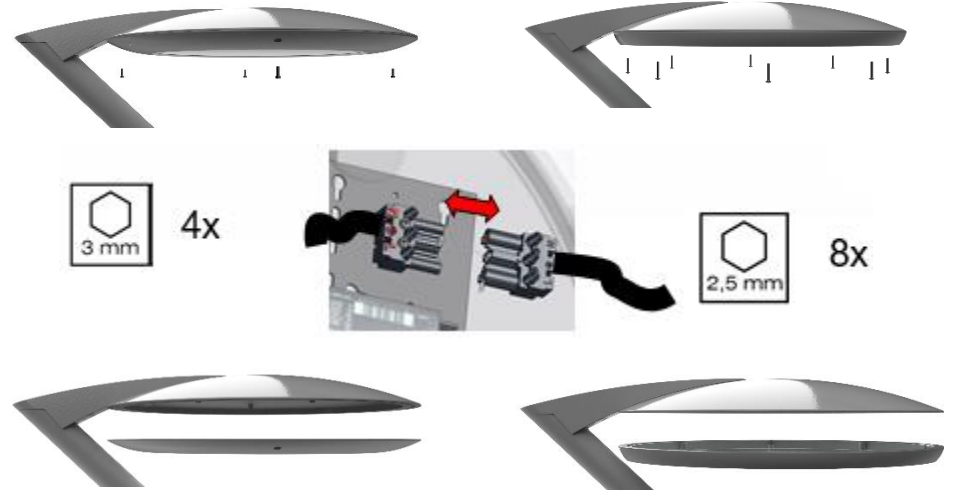

PRUNUS F

Montagehandleiding – Intallation Instruction - Montageanleitung

Hoofdafmetingen (mm) – Main dimensions (mm) – Hauptabmessungen (mm)

Montage op mast Ø60 of – Mounting on pole Ø60 – Montage auf Mast Ø60

Draai 4/6 stelschroeven vast voor de ideale montage
Tighten 4/6 set screws for the ideal mounting
Ziehen Sie die 4/6 Gewindestifte für die ideale Befestigung an

Aansluiten bekabeling – Installing wiring – Anschliessen Leitung

N = blue
L = brown
≡ = yellow/green

Openen armatuur – Opening Luminaire – Öffnen Leuchte

F1/F4

F2/F3

Unitplaatwissel – Unitplate replacement – Unitplatte Wechsel

F1/F4

F3/F4