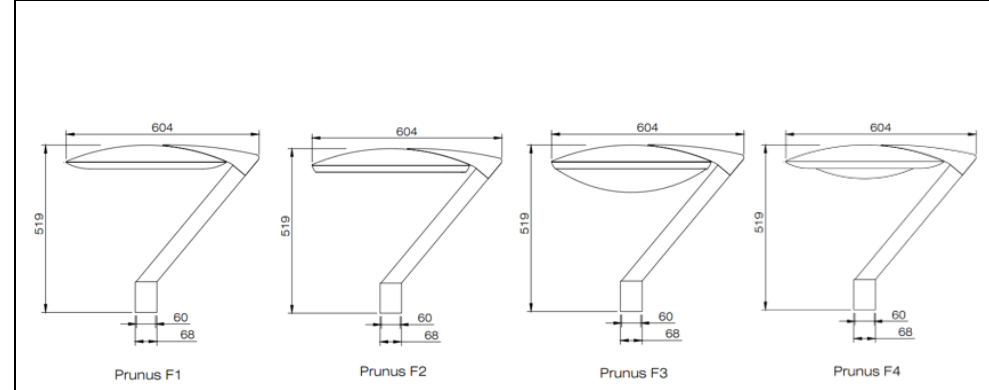

PRUNUS F

Montagehandleiding – Intallation Instruction - Montageanleitung

Hoofdafmetingen (mm) – Main dimensions (mm) – Hauptabmessungen (mm)

Montage op mast Ø60 of – Mounting on pole Ø60 – Montage auf Mast Ø60