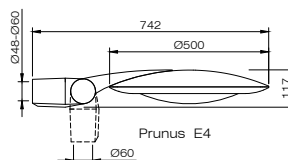

AFMETINGEN PRUNUS E IN MM

PRUNUS E1

PRUNUS E2

PRUNUS E3

PRUNUS E4

SMART CITY READY (optioneel)

Zhaga book 18 connector en schroefdop (waterdicht, IP66)

PRUNUS E | LED²WELL CORE ONZE STANDAARD LICHTOPLOSSING