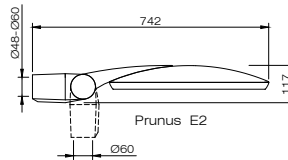

AFMETINGEN PRUNUS E IN MM

PRUNUS E1

PRUNUS E2

PRUNUS E3

PRUNUS E4

SMART CITY READY (optioneel)

Zhaga book 18 connector en schroefdop (waterdicht, IP66)

PRUNUS E | LED²WELL CORE ONZE STANDAARD LICHTOPLOSSING