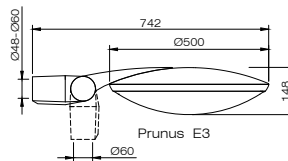

AFMETINGEN PRUNUS E IN MM

PRUNUS E1

PRUNUS E2

PRUNUS E3

PRUNUS E4

SMART CITY READY (optioneel)

Zhaga book 18 connector en schroefdop (waterdicht, IP66)

PRUNUS E | LED²WELL CORE ONZE STANDAARD LICHTOPLOSSING