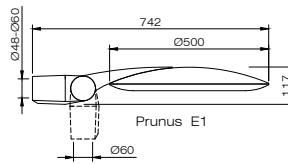

- Bovenkap: aluminium, gecoat
- Standaardkleur: RAL 7016
- Vlakke lichtkap (E1 / E2): helder polycarbonaat
- Lensvormige lichtkap: helder gestructureerd polycarbonaat (E3), helder veiligheidsglas (E4)
- Opzetmaat: 60 mm
- Opschuifmaat: 60 mm/48 mm
- Tilthoek instelbaar
  Bij opzet: 0° tot 20° (in stappen van 5°)
  Bij opschuif: -20° tot + 20° (in stappen van 5°)
- Gewicht: ± 5 kg (afhankelijk van uitvoering)
- Windvangend oppervlak voorkant: 0,05 m² (E1 / E2), 0,07 m² (E3), 0,06 m² (E4)
- Windvangend oppervlak zijkant: 0,06 m² (E1 / E2), 0,08 m² (E3), 0,07 m² (E4)
- Veiligheidsklasse: I
- Montage-, installatie- en onderhoudsvriendelijk
- Spanning: 230/240 V, 50 Hz
- Standaard Surge Protection (CM/DM): 8 kV / 6 kV
- Standaard kabeltype: H05BQ-F (3 x 1 mm²)
- RA-waarde > 70
- Kleurtemperatuur neutraal wit (4000K) of warm wit (3000K)
- Verwachte levensduur 100.000 uur bij T-omgeving = 25°C (L96/F10)
- Verschillende lichtverdelingen
- LED2WELL-Core

RGB LED-RING (optioneel)

RGB LED-ring bovenkap siliconen (semi-transparant)

Lavender White	Eco Green
Sun Yellow	Ocean Blue
Scarlet Red	Evening Red
Sky Blue	Royal Orange

Kleuren kunnen afwijken van de werkelijkheid.

OPTIES

- Andere RAL-kleur
- Veiligheidsklasse II
- Diverse dimopties mogelijk: Dali, Dynadimmer (geïntegreerd in driver), 1-10 V
- Constant Lumen Output (CLO)
- Andere aangemonteerde kabel
- LED2WELL-Pro

AFMETINGEN PRUNUS E IN MM

PRUNUS E1