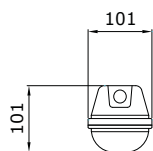

PRODUCTSPECIFICATIES

- Behuizing van slagvast, vlamdovend, UV-gestabiliseerd polycarbonaat
- Standaardkleur RAL 7032
- Lichtkap van UV-gestabiliseerd polycarbonaat, frosted
- Maatvoering (d x h): 101mm x 101mm
- Kabelinvoer aan zijkant
- RVS beveiligingsclips
- Spanning: 230/240 V, 50 Hz
- Montage-, installatie- en onderhoudsvriendelijk
- RA-waarde > 80
- Kleurtemperatuur warm wit (3000K) of neutraal wit (4000K)
- Verwachte levensduur 100.000 uur bij T-omgeving = 25°C (L80/F10)

OPTIES

- Nood/continuerlichting, incl. ATF (1 uur) vanaf behuizing lengte 1277mm
- Extern dimbaar (Dali) of 1-10V
- SmartScan
- Asymmetrische lichtverdeling
- Montagebeugels
- Connectoren voor snelle installatie

AFMETINGEN PGA

in mm

Armaturen in de Easy Light uitvoering hebben een vaste lumenstroom.

Het slimme verlichtingssysteem SmartScan zorgt voor een optimaal gebruik van armaturen in uw omgeving. Door de draadloze communicatie is er altijd voldoende licht wanneer gewenst en wordt er energie bespaard.