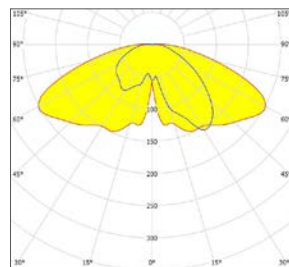

OMA | LED²WELL CORE ONZE STANDAARD LICHTOPLOSSING

Aantal LEDs	Lumen	2700K		3000K		4000K	
		LED-vermogen(W)	Systeem-vermogen(W)	LED-vermogen(W)	Systeem-vermogen(W)	LED-vermogen(W)	Systeem-vermogen(W)
16	800	5,9	8,1	5,7	8,0	5,5	7,7
	1050	7,7	10,0	6,8	9,0	6,3	8,6
	1200	8,4	10,7	7,5	9,8	7,2	9,5
	1350	9,3	11,7	8,1	10,5	7,9	10,2
	1500	10,2	12,6	8,8	11,2	8,5	10,9
	1600	10,6	13,1	9,3	11,7	9,0	11,4
	1800	11,7	14,2	10,4	12,8	10,0	12,4
	2000	13,7	16,3	11,2	13,7	10,6	13,1
	2150	14,8	17,5	12,4	14,9	11,5	13,9
	2300	16,0	18,7	13,5	16,1	12,6	15,1
	2500	18,0	20,9	14,8	17,5	14,2	16,8
	2750	19,8	22,8	16,6	19,4	15,7	18,5
	3000	21,9	25,0	18,5	21,4	17,3	20,1

CODE 7