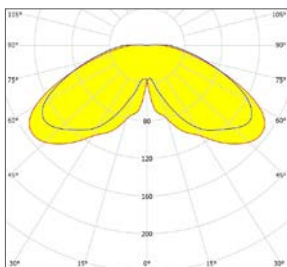

OMA | LED²WELL CORE ONZE STANDAARD LICHTOPLOSSING

Aantal LEDs	Lumen	2700K		3000K		4000K	
		LED-vermogen(W)	Systeem-vermogen(W)	LED-vermogen(W)	Systeem-vermogen(W)	LED-vermogen(W)	Systeem-vermogen(W)
16	800	5,9	8,1	5,7	8,0	5,5	7,7
	1050	7,7	10,0	6,8	9,0	6,3	8,6
	1200	8,4	10,7	7,5	9,8	7,2	9,5
	1350	9,3	11,7	8,1	10,5	7,9	10,2
	1500	10,2	12,6	8,8	11,2	8,5	10,9
	1600	10,6	13,1	9,3	11,7	9,0	11,4
	1800	11,7	14,2	10,4	12,8	10,0	12,4
	2000	13,7	16,3	11,2	13,7	10,6	13,1
	2150	14,8	17,5	12,4	14,9	11,5	13,9
	2300	16,0	18,7	13,5	16,1	12,6	15,1
	2500	18,0	20,9	14,8	17,5	14,2	16,8
	2750	19,8	22,8	16,6	19,4	15,7	18,5
	3000	21,9	25,0	18,5	21,4	17,3	20,1

CODE 6