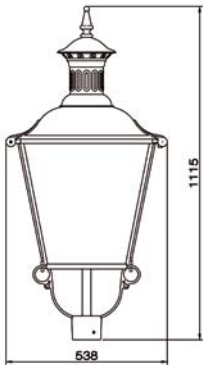

## AFMETINGEN OMA

in mm

Standaard levert Lightronics haar armaturen als Easy Light, met vijf standaard dimregimes (1A, 2A, 3A, 4A of 5A) die aan de hand van vooraf ingestelde tijdsinstellingen van vermogen en lichtsterkte veranderen.