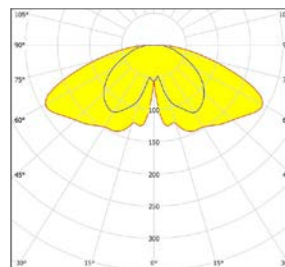

OMA | LED²WELL CORE ONZE STANDAARD LICHTOPLOSSING

Aantal LEDs	Lumen	2700K		3000K		4000K	
		LED-vermogen(W)	Systeem-vermogen(W)	LED-vermogen(W)	Systeem-vermogen(W)	LED-vermogen(W)	Systeem-vermogen(W)
16	800	5,9	8,1	5,7	8,0	5,5	7,7
	1050	7,7	10,0	6,8	9,0	6,3	8,6
	1200	8,4	10,7	7,5	9,8	7,2	9,5
	1350	9,3	11,7	8,1	10,5	7,9	10,2
	1500	10,2	12,6	8,8	11,2	8,5	10,9
	1600	10,6	13,1	9,3	11,7	9,0	11,4
	1800	11,7	14,2	10,4	12,8	10,0	12,4
	2000	13,7	16,3	11,2	13,7	10,6	13,1
	2150	14,8	17,5	12,4	14,9	11,5	13,9
	2300	16,0	18,7	13,5	16,1	12,6	15,1
	2500	18,0	20,9	14,8	17,5	14,2	16,8
	2750	19,8	22,8	16,6	19,4	15,7	18,5
	3000	21,9	25,0	18,5	21,4	17,3	20,1

CODE 8