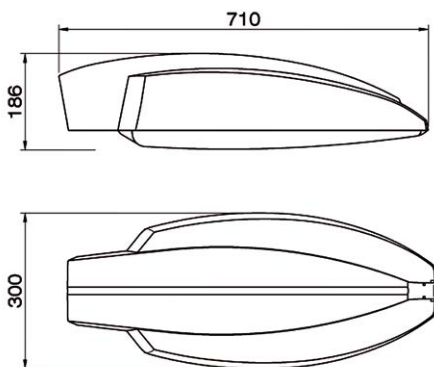

MISTRAL

— LICHTCOMFORT

MISTRAL is uitgevoerd met een heldere lichtkap. MISTRAL combineert functionaliteit en kwaliteit met een markant design. MISTRAL is leverbaar met verschillende lensconfiguraties. Daardoor wordt voor elke situatie licht op maat geleverd en kan het armatuur optimaal worden ingepast in uw omgeving. De MISTRAL is optioneel leverbaar met een MISTRAL-mast. De conisch gebogen, zwarte lichtmast (RAL 9005) is verkrijgbaar in lengtes van vier, vijf, zes en acht meter.

Toepassingsgebieden

Kenmerken

IP 66

IK 10

CE

PRODUCTSPECIFICATIES

- Bovenkap van aluminium, zwart (RAL 9005) of antraciet met glitter (DB703)
- Lichtkap van polycarbonaat, helder
- Opzetmaat 60/76 mm of opschuifmaat 60 mm
- Massa: ± 10 kg (afhankelijk van uitvoering)
- Windvangend oppervlak: $\pm 0,10$ m² (zijkant), $\pm 0,01$ m² (voorzijde)
- Veiligheidsklasse I
- Montage-, installatie- en onderhoudsvriendelijk
- Spanning: 230 / 240 V, 50 Hz
- RA-waarde: > 70
- Kleurtemperatuur neutraal wit (4000K) of warm wit (3000K)
- Verwachte levensduur 100.000 uur bij T-omgeving = 25°C (L96/F10)
- Verschillende lensconfiguraties

OPTIES

- Andere RAL-kleur
- Mistralmast, conisch gebogen, zwart (RAL 9005) van 4/5/6/8 meter, excl. Faget-kast
- Dali
- Constant Lumen Output (CLO)
- Veiligheidsklasse II

AFMETINGEN MISTRAL

in mm

Standaard levert Lightronics haar armaturen als Easy Light, met vijf standaard dimregimes (1A, 2A, 3A, 4A of 5A) die aan de hand van vooraf ingestelde tijdsinstellingen van vermogen en lichtsterkte veranderen.